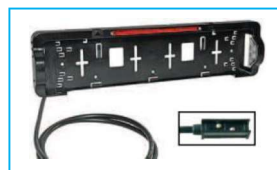

FANALI TARGA

CODICE	DESCRIZIONE	VOLT
Applicazioni universali		
JR01512001	Fanale targa DX-SX	12/24

Dimensioni: 100x58,5x60mm – Interasse perni fissaggio: 72mm

CODICE	DESCRIZIONE	VOLT
Applicazioni universali		
JR01513001	Fanale targa LED DX-SX	12/24

Dimensioni: 100x58,5x60mm – Interasse perni fissaggio: 72mm

CODICE	DESCRIZIONE	VOLT
Applicazioni universali		
JR01514001	Fanale targa DX-SX - Posizione rossa	12/24
JR01514003	Trasparente di ricambio DX-SX	12/24

Dimensioni: 100x58,5x60mm – Interasse perni fissaggio: 72mm

CODICE	DESCRIZIONE	VOLT
Applicazioni universali		
JR01515001	Fanale targa LED DX-SX - Posizione rossa	12/24

Dimensioni: 100x58,5x60mm – Interasse perni fissaggio: 72mm

CODICE	DESCRIZIONE	VOLT
Applicazioni universali		
JR01516001	Fanale targa LED DX-SX - Posizione rossa	12/24

Dimensioni: 100x58,5x60mm – Interasse perni fissaggio: 72mm

CODICE	DESCRIZIONE	VOLT
Applicazioni universali		
JR01517001	Porta targa con luci targa LED	12/24
JR01517002	Porta targa con luci targa e terzo stop LED	12/24

Dimensioni: 562x160mm