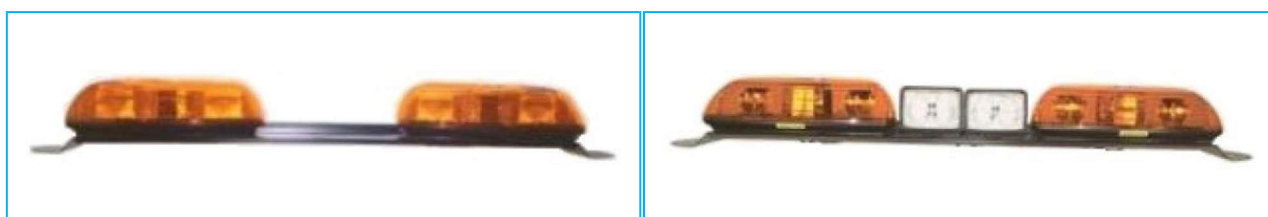

BARRA SEGNALAZIONE LUMINOSA

CODICE	DESCRIZIONE	VOLT
Segnalatore luminoso		
JR01581001	Lampeg. 2modili base piana fissaggio a viti (H1)	12
JR01581002	Lampeg. 2modili base piana fissaggio a viti (H1)	24

Dimensioni: 420x130x205mm

CODICE	DESCRIZIONE	VOLT
Segnalatore luminoso		
JR01581003	Lampeg. 2moduli base magnetica (H1)	12
JR01581004	Lampeg. 2moduli base magnetica (H1)	24

Dimensioni: 460x170x205mm

CODICE	DESCRIZIONE	VOLT
Segnalatore luminoso		
JR01582001	Lampeg. 2modili FLASH base piana fissaggio a viti	12/24

Dimensioni: 420x130x205mm

CODICE	DESCRIZIONE	VOLT
Segnalatore luminoso		
JR01582002	Lampeg. 2moduli FLASH base magnetica	12/24

Dimensioni: 460x170x205mm

CODICE	DESCRIZIONE	VOLT
Segnalatore luminoso		
JR01583001	Barra luminosa a 4 luci rotanti (H1)	12
JR01583002	Barra luminosa a 4 luci rotanti (H1)	24
JR01583003	Barra luminosa a 4 luci rotanti + 2fari lavoro a doppia luce (H1+H3)	12
JR01583004	Barra luminosa a 4 luci rotanti + 2fari lavoro a doppia luce (H1+H3)	24
JR01584001	Barra luminosa a 4 luci FLASH XENON	12/24

Dimensioni: 1400x230x180mm

BARRA SEGNALAZIONE LUMINOSA

CODICE	DESCRIZIONE	DIMENSIONE	VOLT
Segnalatore luminoso			
JR01585001	Barra luminosa a 4 luci rotanti con luce centrale (H1)	1214x210x138 mm	12
JR01585002		1214x210x138 mm	24
JR01585003		1474x210x138 mm	12
JR01585004		1474x210x138 mm	24