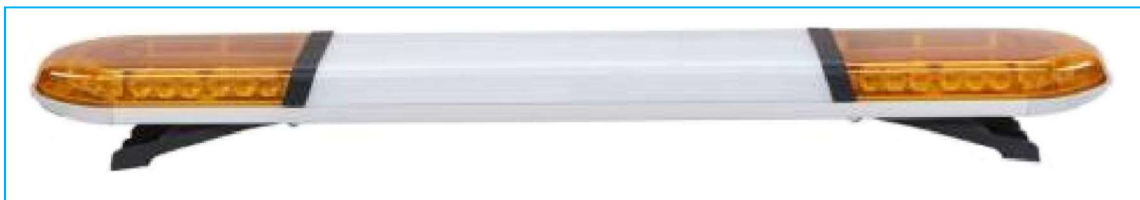

CODICE	DESCRIZIONE	DIMENSIONE	VOLT
Segnalatore luminoso			
JR01586001	Barra luminosa LED	994x217x118 mm	12/33
JR01586002	8 modalità di lampeggio selezionabili	1494x217x118 mm	12/33