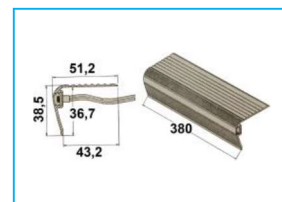

Dimensioni: 65x55x20mm

CODICE	DESCRIZIONE	VOLT
Plafoniera		
JR01638000	Alimentatore-Trasformatore 230V	12
JR01638001	Alimentatore-Trasformatore 230V	24

Dimensioni: 162,5x43mm

CODICE	DESCRIZIONE	VOLT
Plafoniera		
JR01639001	Profilo salita a LED - White	24