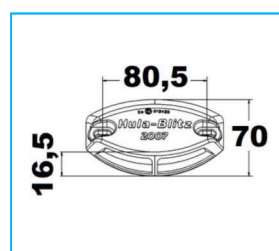

Dimensioni: 136x113x20,5mm

CODICE	DESCRIZIONE	COLORE	VOLT
Applicazioni Universali			
JR01221010	Kit 2 segnalatori sponda LED , completo di cablaggio ed intermittenza	Ambra 	12/24
JR01221012	Segnalatore LED	Ambra 	12/24
JR01220003	Ricambio intermittenza 5-30 Watt	Ambra 	12/24

Dimensioni: 136x113x20,5mm

CODICE	DESCRIZIONE	COLORE	VOLT
Applicazioni Universali			
JR01222010	Segnalatore sponda LED	Ambra 	12/24

Dimensioni: 136x113x20,5mm

NB: LE MISURE SONO IN "mm".

SEGNALATORE SPONDA IDRAULICA

Dimensioni: 106x92x13mm

NB: LE MISURE SONO IN "mm".

SEGNALATORE SPONDA IDRAULICA

CODICE	DESCRIZIONE	COLORE	VOLT
Applicazioni Universali			
JR01226001	Pulsante comando sponda idraulica	Ambra 	12/24
JR01226002	fissaggio a pavimento	Verde 	12/24

NB: LE MISURE SONO IN "mm".

JOLLY RICAMBI