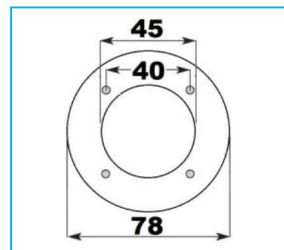

Dimensioni: 106x92x13mm

NB: LE MISURE SONO IN "mm".

SEGNALATORE SPONDA IDRAULICA

CODICE	DESCRIZIONE	COLORE	VOLT
Applicazioni Universali			
JR01226001	Pulsante comando sponda idraulica	Ambra 	12/24
JR01226002	fissaggio a pavimento	Verde 	12/24

NB: LE MISURE SONO IN "mm".

JOLLY RICAMBI