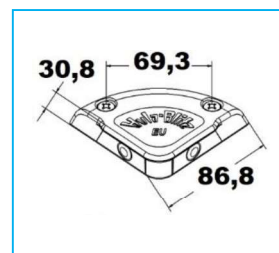

SEGNALATORE SPONDA IDRAULICA

CODICE	DESCRIZIONE	COLORE	VOLT
Applicazioni Universali			
JR01223010	Kit 2 segnalatori sponda LED, completo di cablaggio ed intermittenza integrata	Ambra	12/24
JR01223012	Segnalatore LED interm. integrata	Ambra	12/24
JR01223013	Segnalatore LED senza intermittenza	Ambra	12/24

Dimensioni: 86,8x69,3x30,8mm

CODICE	DESCRIZIONE	COLORE	VOLT
Applicazioni Universali			
JR01224010	Kit 2 segnalatori sponda LED, completo di cablaggio ed intermittenza integrata	Ambra	12/24
JR01224012	Segnalatore LED interm. integrata	Ambra	12/24

Dimensioni: 96,5x76x13mm