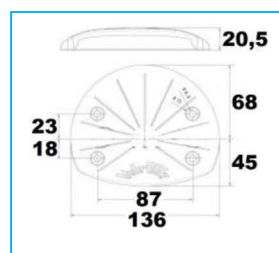

Dimensioni: 136x113x20,5mm

CODICE	DESCRIZIONE	COLORE	VOLT
Applicazioni Universali			
JR01221010	Kit 2 segnalatori sponda LED , completo di cablaggio ed intermittenza	Ambra 	12/24
JR01221012	Segnalatore LED	Ambra 	12/24
JR01220003	Ricambio intermittenza 5-30 Watt	Ambra 	12/24

Dimensioni: 136x113x20,5mm

CODICE	DESCRIZIONE	COLORE	VOLT
Applicazioni Universali			
JR01222010	Segnalatore sponda LED	Ambra 	12/24

Dimensioni: 136x113x20,5mm

NB: LE MISURE SONO IN "mm".

SEGNALATORE SPONDA IDRAULICA

NB: LE MISURE SONO IN "mm".

JOLLY RICAMBI