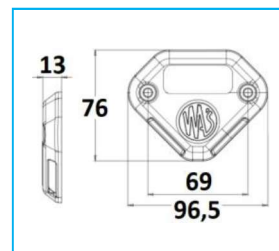

CODICE	DESCRIZIONE	COLORE	VOLT
Applicazioni Universali			
JR01225001	Kit 2 segnalatori sponda LED, completo di cablaggio ed intermittenza integrata	Ambra	12/24
JR01225002	Segnalatore LED interm. Integrata	Ambra	12/24

Dimensioni: 106x92x13mm