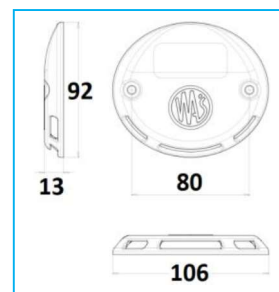

Dimensioni: 136x113x20,5mm

CODICE	DESCRIZIONE	COLORE	VOLT
Applicazioni Universali			
JR01222010	Segnalatore sponda LED	Ambra 	12/24

Dimensioni: 136x113x20,5mm

NB: LE MISURE SONO IN "mm".

SEGNALATORE SPONDA IDRAULICA

Dimensioni: 86,8x69,3x30,8mm

CODICE	DESCRIZIONE	COLORE	VOLT
Applicazioni Universali			
JR01224010	Kit 2 segnalatori sponda LED , completo di cablaggio ed intermittenza integrata	Ambra 	12/24
JR01224012	Segnalatore LED interm. integrata	Ambra 	12/24

Dimensioni: 96,5x76x13mm

CODICE	DESCRIZIONE	COLORE	VOLT
Applicazioni Universali			
JR01225001	Kit 2 segnalatori sponda LED , completo di cablaggio ed intermittenza integrata	Ambra 	12/24
JR01225002	Segnalatore LED interm. Integrata	Ambra 	12/24

Dimensioni: 106x92x13mm

NB: LE MISURE SONO IN "mm".

SEGNALATORE SPONDA IDRAULICA

CODICE	DESCRIZIONE	COLORE	VOLT
Applicazioni Universali			
JR01226001	Pulsante comando sponda idraulica	Ambra 	12/24
JR01226002	fissaggio a pavimento	Verde 	12/24