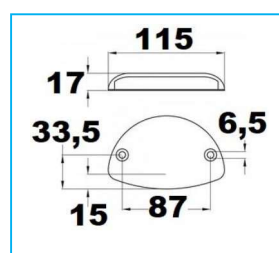

Dimensioni: 136x113x20,5mm

CODICE	DESCRIZIONE	COLORE	VOLT
Applicazioni Universali			
JR01222010	Segnalatore sponda LED	Ambra 	12/24

Dimensioni: 136x113x20,5mm

NB: LE MISURE SONO IN "mm".

SEGNALATORE SPONDA IDRAULICA

Dimensioni: 106x92x13mm

NB: LE MISURE SONO IN "mm".

SEGNALATORE SPONDA IDRAULICA

CODICE	DESCRIZIONE	COLORE	VOLT
Applicazioni Universali			
JR01226001	Pulsante comando sponda idraulica	Ambra 	12/24
JR01226002	fissaggio a pavimento	Verde 	12/24

NB: LE MISURE SONO IN "mm".

JOLLY RICAMBI