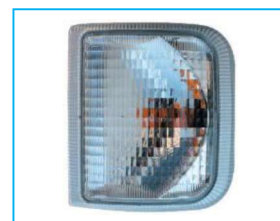

CODICE	DESCRIZIONE	COLORE	VOLT
Iveco Eurocargo - Anno 2004->			
JR01244001	Indicatore di direzione DX-SX	Bianco ☐	24