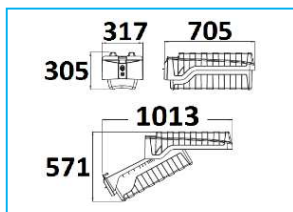

CODICE	DESCRIZIONE	A	B	C	MATERIALE	ESTINTORE	PESO
JR10038001	Portaestintore	260	275	635	Polietilene	6 kg	3,9 kg
JR10038002	Portaestintore	290	310	765	Polietilene	9 / 12 kg	5,2 kg
JR10036003	Ricambio kit cinghia di fissaggio estintore					+	*
JR10038003	Ricambio clip di chiusura						
JR10038004	Ricambio supporto fissaggio portaestintore in acciaio zincato						
JR10038005	Ricambio coperchio portaestintore kg.6, colore rosso						
JR10038006	Ricambio coperchio portaestintore kg.9/12, colore rosso						

NB: A richiesta su questo modello siamo in grado di procurare la base di colore rosso e il coperchio di colore nero, o viceversa.

NB: LE MISURE SONO IN "mm".

PORTAESTINTORE

CODICE	DESCRIZIONE	MATERIALE	ESTINTORE	PESO
JR10036001	Portaestintore base regolabile	Acciaio verniciato rosso	6 / 9 / 12 kg	3,4 kg
JR10036002	Portaestintore base regolabile	Acciaio inox	6 / 9 / 12 kg	2,3 kg
JR10036003	Ricambio kit cinghie di fissaggio estintore			

NB: LE MISURE SONO IN "mm".