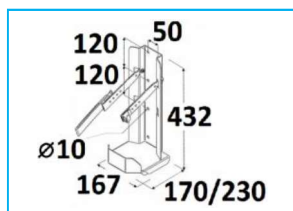

NB: LE MISURE SONO IN "mm".

PORTAESTINTORE

CODICE	DESCRIZIONE	A	B	C	MATERIALE	PESO	ESTINTORE
JR10037001	Portaestintore	310	260	620	Polipropilene	4,1 kg	6 kg
JR10037002	Portaestintore	310	260	690	Polipropilene	4,6 kg	6 / 9 kg
JR10037003	Portaestintore	310	260	770	Polipropilene	4,9 kg	9 / 12 kg
JR10037004	Ricambio maniglia in nylon						
JR10037005	Ricambio kit cinghia di fissaggio estintore						

CODICE	DESCRIZIONE	A	B	C	MATERIALE	ESTINTORE	PESO
JR10038001	Portaestintore	260	275	635	Polietilene	6 kg	3,9 kg
JR10038002	Portaestintore	290	310	765	Polietilene	9 / 12 kg	5,2 kg
JR10036003	Ricambio kit cinghia di fissaggio estintore					+	*
JR10038003	Ricambio clip di chiusura						
JR10038004	Ricambio supporto fissaggio portaestintore in acciaio zincato						
JR10038005	Ricambio coperchio portaestintore kg.6, colore rosso						
JR10038006	Ricambio coperchio portaestintore kg.9/12, colore rosso						

NB: A richiesta su questo modello siamo in grado di procurare la base di colore rosso e il coperchio di colore nero, o viceversa.

NB: LE MISURE SONO IN "mm".

PORTAESTINTORE

CODICE	DESCRIZIONE	MATERIALE	ESTINTORE	PESO
JR10036001	Portaestintore base regolabile	Acciaio verniciato rosso	6 / 9 / 12 kg	3,4 kg
JR10036002	Portaestintore base regolabile	Acciaio inox	6 / 9 / 12 kg	2,3 kg
JR10036003	Ricambio kit cinghie di fissaggio estintore			

NB: LE MISURE SONO IN "mm".