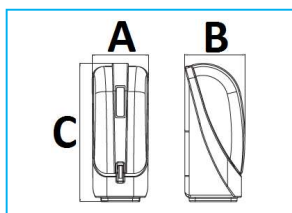

CODICE	DESCRIZIONE	A	B	C	MATERIALE	ESTINTORE	PESO
JR10038001	Portaestintore	260	275	635	Polietilene	6 kg	3,9 kg
JR10038002	Portaestintore	290	310	765	Polietilene	9 / 12 kg	5,2 kg
JR10036003	Ricambio kit cinghia di fissaggio estintore					+	*
JR10038003	Ricambio clip di chiusura						
JR10038004	Ricambio supporto fissaggio portaestintore in acciaio zincato						
JR10038005	Ricambio coperchio portaestintore kg.6, colore rosso						
JR10038006	Ricambio coperchio portaestintore kg.9/12, colore rosso