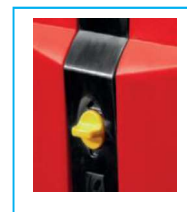

CODICE	DESCRIZIONE	MATERIALE	ESTINTORE	PESO
JR10039001	Portaestintore con supporti orizzontali	Polipropilene	6 / 9 / 12 kg	11,8 kg
JR10039002	Portaestintore con supporti inclinati	Polipropilene	6 / 9 / 12 kg	10,8 kg
JR10039003	Ricambio kit cinghie di fissaggio			
JR10039004	Ricambio maniglia completa			
JR10039005	Ricambio kit supporto orizzontale			
JR10039006	Ricambio kit supporto inclinato			
JR10039007	Ammortizzatore in elastomero