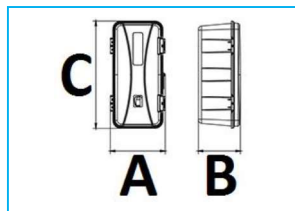

PORTAESTINTORE

CODICE	DESCRIZIONE	A	B	C	MATERIALE	ESTINTORE	PESO
JR10033001	Portaestintore	314	240	607	Polipropilene	6 kg	2,14 kg
JR10033002	Ricambio Cinghia di fissaggio in Nylon						

CODICE	DESCRIZIONE	A	B	C	MATERIALE	ESTINTORE	PESO
JR10034001	Portaestintore	320	215	770	Polipropilene	9 / 12 kg	4,35 kg
JR10034002	Ricambio fibbia di fissaggio in PU						
JR10034003	Ricambio supporto acciaio verniciato nero						