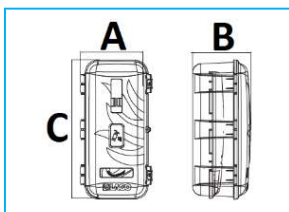

PORTAESTINTORE

CODICE	DESCRIZIONE	A	B	C	MATERIALE	PESO	ESTINTORE
JR10037001	Portaestintore	310	260	620	Polipropilene	4,1 kg	6 kg
JR10037002	Portaestintore	310	260	690	Polipropilene	4,6 kg	6 / 9 kg
JR10037003	Portaestintore	310	260	770	Polipropilene	4,9 kg	9 / 12 kg
JR10037004	Ricambio maniglia in nylon						
JR10037005	Ricambio kit cinghia di fissaggio estintore