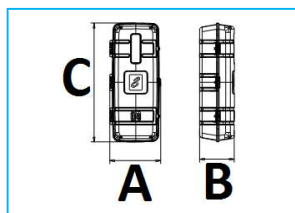

PORTAESTINTORE

CODICE	DESCRIZIONE	A	B	C	MATERIALE	ESTINTORE	PESO
JR10033001	Portaestintore	314	240	607	Polipropilene	6 kg	2,14 kg
JR10033002	Ricambio Cinghia di fissaggio in Nylon						

CODICE	DESCRIZIONE	A	B	C	MATERIALE	ESTINTORE	PESO
JR10034001	Portaestintore	320	215	770	Polipropilene	9 / 12 kg	4,35 kg
JR10034002	Ricambio fibbia di fissaggio in PU						
JR10034003	Ricambio supporto acciaio verniciato nero						

CODICE	DESCRIZIONE	A	B	C	MATERIALE	ESTINTORE	PESO
JR10035001	Portaestintore	340	240	710	Polietilene	6 / 9 kg	4,6 kg
JR10035002	Portaestintore doppio	570	240	740	Polietilene	6 / 9 kg	7,5 kg
JR10035003	Portaestintore	340	240	780	Polietilene	9 / 12 kg	5,9 kg
JR10035004	Ricambio cinghia di fissaggio						