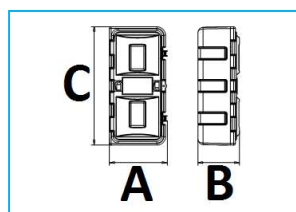

CODICE	DESCRIZIONE	A	B	C	MATERIALE	ESTINTORE	PESO
JR10035001	Portaestintore	340	240	710	Polietilene	6 / 9 kg	4,6 kg
JR10035002	Portaestintore doppio	570	240	740	Polietilene	6 / 9 kg	7,5 kg
JR10035003	Portaestintore	340	240	780	Polietilene	9 / 12 kg	5,9 kg
JR10035004	Ricambio cinghia di fissaggio