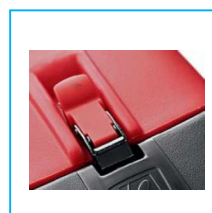

CODICE	DESCRIZIONE	A	B	C	MATERIALE	ESTINTORE	PESO
JR10038001	Portaestintore	260	275	635	Polietilene	6 kg	3,9 kg
JR10038002	Portaestintore	290	310	765	Polietilene	9 / 12 kg	5,2 kg
JR10036003	Ricambio kit cinghia di fissaggio estintore					+	*
JR10038003	Ricambio clip di chiusura						
JR10038004	Ricambio supporto fissaggio portaestintore in acciaio zincato						
JR10038005	Ricambio coperchio portaestintore kg.6, colore rosso						
JR10038006	Ricambio coperchio portaestintore kg.9/12, colore rosso