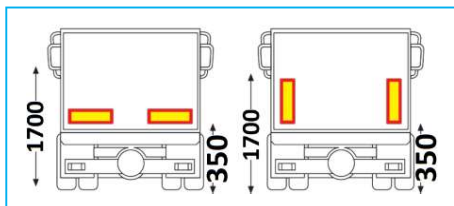

PANNELLI POSTERIORI RETRORIFLETTENTI

CODICE	DESCRIZIONE	SPESSORE
JR11003001	Kit 2 pannelli alluminio posteriori retroriflettenti rimorchio	1
JR11003002	Kit 2 pannelli posteriori retroriflettenti rimorchio adesivo	Adesivo

CODICE	DESCRIZIONE	SPESSORE
JR11004001	Kit 4 pannelli alluminio posteriori retroriflettenti rimorchio	1
JR11004002	Kit 4 pannelli posteriori retroriflettenti rimorchio adesivo	Adesivo