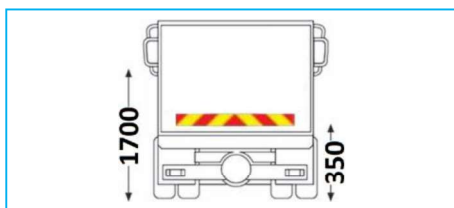

PANNELLI POSTERIORI RETRORIFLETTENTI

CODICE	DESCRIZIONE	SPESSORE
JR11001001	Kit 2 pannelli alluminio posteriori retroriflettenti autocarro	1
JR11001002	Kit 2 pannelli posteriori retroriflettenti autocarro adesivo	Adesivo

CODICE	DESCRIZIONE	SPESSORE
JR11002001	Kit 4 pannelli alluminio posteriori retroriflettenti autocarro	1
JR11002002	Kit 4 pannelli posteriori retroriflettenti autocarro adesivo	Adesivo

CODICE	DESCRIZIONE	SPESSORE
JR11097001	Pannello alluminio posteriore retroriflettente autocarro	1
JR11097002	Pannello posteriore retroriflettente autocarro adesivo	Adesivo