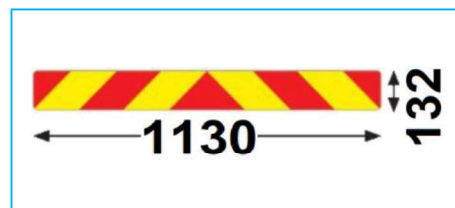

NB: LE MISURE SONO IN "mm".