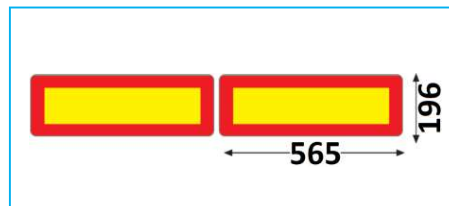

PANNELLI POSTERIORI RETRORIFLETTENTI

CODICE	DESCRIZIONE	SPESSORE
JR11003001	Kit 2 pannelli alluminio posteriori retroriflettenti rimorchio	1
JR11003002	Kit 2 pannelli posteriori retroriflettenti rimorchio adesivo	Adesivo

CODICE	DESCRIZIONE	SPESSORE
JR11004001	Kit 4 pannelli alluminio posteriori retroriflettenti rimorchio	1
JR11004002	Kit 4 pannelli posteriori retroriflettenti rimorchio adesivo	Adesivo