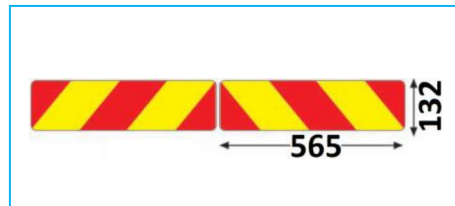

PANNELLI POSTERIORI RETRORIFLETTENTI

CODICE	DESCRIZIONE	SPESSORE
JR11001001	Kit 2 pannelli alluminio posteriori retroriflettenti autocarro	1
JR11001002	Kit 2 pannelli posteriori retroriflettenti autocarro adesivo	Adesivo

CODICE	DESCRIZIONE	SPESSORE
JR11002001	Kit 4 pannelli alluminio posteriori retroriflettenti autocarro	1
JR11002002	Kit 4 pannelli posteriori retroriflettenti autocarro adesivo	Adesivo

CODICE	DESCRIZIONE	SPESSORE
JR11097001	Pannello alluminio posteriore retroriflettente autocarro	1
JR11097002	Pannello posteriore retroriflettente autocarro adesivo	Adesivo