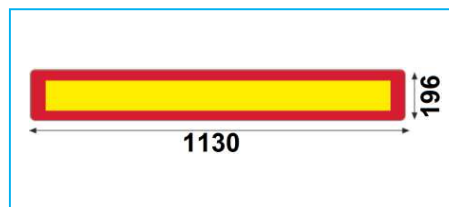

NB: LE MISURE SONO IN "mm".