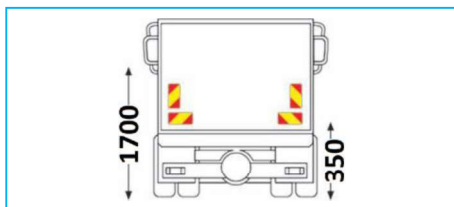

PANNELLI POSTERIORI RETRORIFLETTENTI

CODICE	DESCRIZIONE	SPESSORE
JR11001001	Kit 2 pannelli alluminio posteriori retroriflettenti autocarro	1
JR11001002	Kit 2 pannelli posteriori retroriflettenti autocarro adesivo	Adesivo

CODICE	DESCRIZIONE	SPESSORE
JR11002001	Kit 4 pannelli alluminio posteriori retroriflettenti autocarro	1
JR11002002	Kit 4 pannelli posteriori retroriflettenti autocarro adesivo	Adesivo

CODICE	DESCRIZIONE	SPESSORE
JR11097001	Pannello alluminio posteriore retroriflettente autocarro	1
JR11097002	Pannello posteriore retroriflettente autocarro adesivo	Adesivo