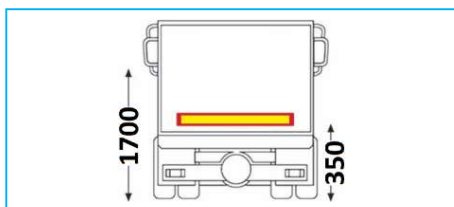

NB: LE MISURE SONO IN "mm".