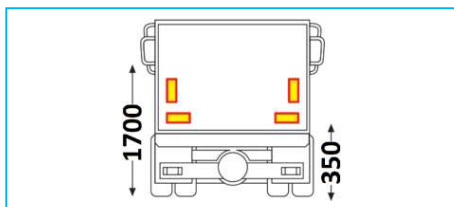

CODICE	DESCRIZIONE	SPESSORE
JR11098001	Pannello alluminio posteriore retroriflettente rimorchio	1
JR11098002	Pannello posteriore retroriflettente rimorchio adesivo	Adesivo