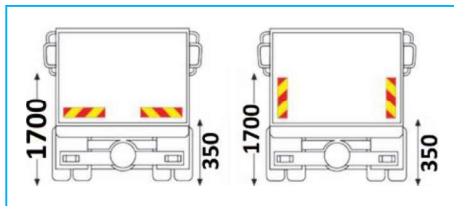

CODICE	DESCRIZIONE	SPESSORE
JR11002001	Kit 4 pannelli alluminio posteriori retroriflettenti autocarro	1
JR11002002	Kit 4 pannelli posteriori retroriflettenti autocarro adesivo	Adesivo

CODICE	DESCRIZIONE	SPESSORE
JR11097001	Pannello alluminio posteriore retroriflettente autocarro	1
JR11097002	Pannello posteriore retroriflettente autocarro adesivo	Adesivo