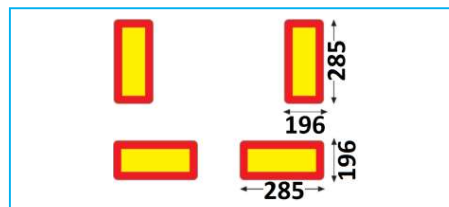

CODICE	DESCRIZIONE	SPESSORE
JR11098001	Pannello alluminio posteriore retroriflettente rimorchio	1
JR11098002	Pannello posteriore retroriflettente rimorchio adesivo	Adesivo