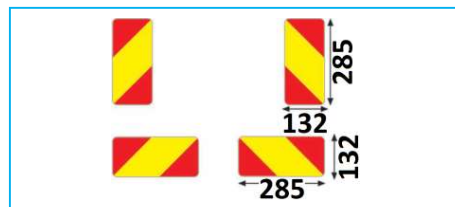

PANNELLI POSTERIORI RETRORIFLETTENTI

CODICE	DESCRIZIONE	SPESSORE
JR11001001	Kit 2 pannelli alluminio posteriori retroriflettenti autocarro	1
JR11001002	Kit 2 pannelli posteriori retroriflettenti autocarro adesivo	Adesivo

CODICE	DESCRIZIONE	SPESSORE
JR11002001	Kit 4 pannelli alluminio posteriori retroriflettenti autocarro	1
JR11002002	Kit 4 pannelli posteriori retroriflettenti autocarro adesivo	Adesivo

CODICE	DESCRIZIONE	SPESSORE
JR11097001	Pannello alluminio posteriore retroriflettente autocarro	1
JR11097002	Pannello posteriore retroriflettente autocarro adesivo	Adesivo