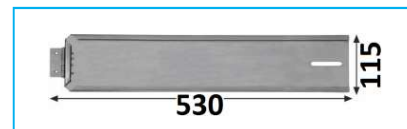

LETTERA	K	L	M	N	O	P	Q	R	S	T
CODICE	JR11020	JR11021	JR11022	JR11023	JR11024	JR11025	JR11026	JR11027	JR11028	JR11029

LETTERA	U	V	W	X	Y	Z
CODICE	JR11030	JR11031	JR11032	JR11033	JR11034	JR11035

A B C D E F G H I J K Y  
L M N O P Q R S T U V W  
Z X 1 2 3 4 5 6 7 8 9 0  
**CARATTERE OMOLOGATO**

CODICE	DESCRIZIONE
JR11008001	Targa ripetitrice biffaciale gialla/bianca
JR11008002	Targa ripetitrice per rimorchi

CODICE	DESCRIZIONE
JR11009001	Portatarga ripetitrice inox con cerniera
JR11009002	Kit per fissaggio targa (pistrina+galletto+dado)
JR11009004	Clips fermatarga di ricambio