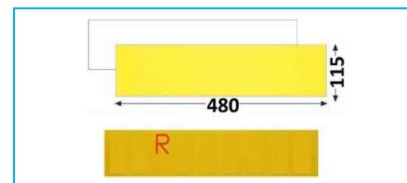

TARGHE RIPETITRICI

➤ NUMERI E LETTERE PER TARGHE RIPETITRICI – 40x80mm

NUMERO	0	1	2	3	4	5	6 / 9	7	8
CODICE	JR11000	JR11001	JR11002	JR11003	JR11004	JR11005	JR11006	JR11007	JR11008

LETTERA	A	B	C	D	E	F	G	H	I	J
CODICE	JR11010	JR11011	JR11012	JR11013	JR11014	JR11015	JR11016	JR11017	JR11018	JR11019

LETTERA	K	L	M	N	O	P	Q	R	S	T
CODICE	JR11020	JR11021	JR11022	JR11023	JR11024	JR11025	JR11026	JR11027	JR11028	JR11029

LETTERA	U	V	W	X	Y	Z
CODICE	JR11030	JR11031	JR11032	JR11033	JR11034	JR11035

A B C D E F G H I J K Y
L M N O P Q R S T U V W
Z X 1 2 3 4 5 6 7 8 9 0
CARATTERE OMOLOGATO

CODICE	DESCRIZIONE
JR11008001	Targa ripetitrice biffaciale gialla/bianca
JR11008002	Targa ripetitrice per rimorchi