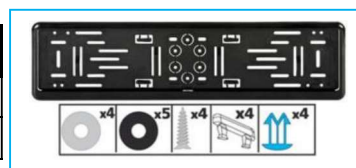

PORTA TARGA

CODICE	DESCRIZIONE
JR11014001	Kit portatarga anteriore in abs completo di viteria nero
JR11014002	Kit portatarga anteriore in abs completo di viteria cromata

Dimensioni: 375x145mm

CODICE	DESCRIZIONE
JR11014003	Kit portatarga anteriore in acciaio completo di viteria nero

Dimensioni: 375x125mm

CODICE	DESCRIZIONE
JR11014004	Kit portatarga anteriore in alluminio completo di viteria

Dimensioni: 375x125mm

CODICE	DESCRIZIONE
JR11015001	Kit portatarga posteriore in acciaio completo di viteria nero

Dimensioni: 535x125mm

CODICE	DESCRIZIONE
JR11015002	Kit portatarga posteriore in abs completo di viteria nero
JR11015003	Kit portatarga posteriore in abs completo di viteria cromata

Dimensioni: 535x140mm

CODICE	DESCRIZIONE
JR11015004	Kit portatarga posteriore in alluminio completo di viteria

Dimensioni: 530x125mm