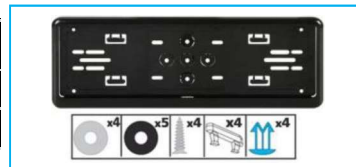

PORTA TARGA

CODICE	DESCRIZIONE
JR11014001	Kit portatarga anteriore in abs completo di viteria nero
JR11014002	Kit portatarga anteriore in abs completo di viteria cromata

Dimensioni: 375x145mm

CODICE	DESCRIZIONE
JR11014003	Kit portatarga anteriore in acciaio completo di viteria nero

Dimensioni: 375x125mm

CODICE	DESCRIZIONE
JR11014004	Kit portatarga anteriore in alluminio completo di viteria

Dimensioni: 375x125mm

CODICE	DESCRIZIONE
JR11015001	Kit portatarga posteriore in acciaio completo di viteria nero

Dimensioni: 535x125mm

CODICE	DESCRIZIONE
JR11015002	Kit portatarga posteriore in abs completo di viteria nero
JR11015003	Kit portatarga posteriore in abs completo di viteria cromata

Dimensioni: 535x140mm

CODICE	DESCRIZIONE
JR11015004	Kit portatarga posteriore in alluminio completo di viteria

Dimensioni: 530x125mm