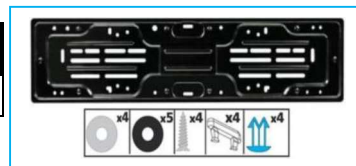

PORTA TARGA

CODICE	DESCRIZIONE
JR11014001	Kit portatarga anteriore in abs completo di viteria nero
JR11014002	Kit portatarga anteriore in abs completo di viteria cromata

Dimensioni: 375x145mm

CODICE	DESCRIZIONE
JR11014003	Kit portatarga anteriore in acciaio completo di viteria nero

Dimensioni: 375x125mm

CODICE	DESCRIZIONE
JR11014004	Kit portatarga anteriore in alluminio completo di viteria

Dimensioni: 375x125mm

CODICE	DESCRIZIONE
JR11015001	Kit portatarga posteriore in acciaio completo di viteria nero

Dimensioni: 535x125mm

CODICE	DESCRIZIONE
JR11015002	Kit portatarga posteriore in abs completo di viteria nero
JR11015003	Kit portatarga posteriore in abs completo di viteria cromata

Dimensioni: 535x140mm

CODICE	DESCRIZIONE
JR11015004	Kit portatarga posteriore in alluminio completo di viteria

Dimensioni: 530x125mm