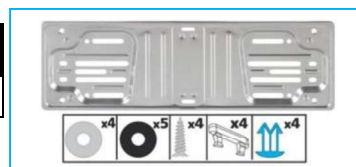

PORTA TARGA

CODICE	DESCRIZIONE
JR11014001	Kit portatarga anteriore in abs completo di viteria nero
JR11014002	Kit portatarga anteriore in abs completo di viteria cromata

Dimensioni: 375x145mm

CODICE	DESCRIZIONE
JR11014003	Kit portatarga anteriore in acciaio completo di viteria nero

Dimensioni: 375x125mm

CODICE	DESCRIZIONE
JR11014004	Kit portatarga anteriore in alluminio completo di viteria

Dimensioni: 375x125mm

CODICE	DESCRIZIONE
JR11015001	Kit portatarga posteriore in acciaio completo di viteria nero

Dimensioni: 535x125mm

CODICE	DESCRIZIONE
JR11015002	Kit portatarga posteriore in abs completo di viteria nero
JR11015003	Kit portatarga posteriore in abs completo di viteria cromata

Dimensioni: 535x140mm

CODICE	DESCRIZIONE
JR11015004	Kit portatarga posteriore in alluminio completo di viteria

Dimensioni: 530x125mm