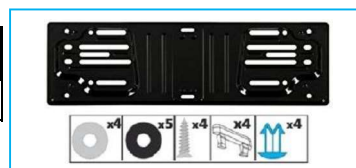

PORTA TARGA

CODICE	DESCRIZIONE
JR11014001	Kit portatarga anteriore in abs completo di viteria nero
JR11014002	Kit portatarga anteriore in abs completo di viteria cromata

Dimensioni: 375x145mm

CODICE	DESCRIZIONE
JR11014003	Kit portatarga anteriore in acciaio completo di viteria nero

Dimensioni: 375x125mm

CODICE	DESCRIZIONE
JR11014004	Kit portatarga anteriore in alluminio completo di viteria

Dimensioni: 375x125mm

CODICE	DESCRIZIONE
JR11015001	Kit portatarga posteriore in acciaio completo di viteria nero

Dimensioni: 535x125mm

CODICE	DESCRIZIONE
JR11015002	Kit portatarga posteriore in abs completo di viteria nero
JR11015003	Kit portatarga posteriore in abs completo di viteria cromata

Dimensioni: 535x140mm

CODICE	DESCRIZIONE
JR11015004	Kit portatarga posteriore in alluminio completo di viteria

Dimensioni: 530x125mm