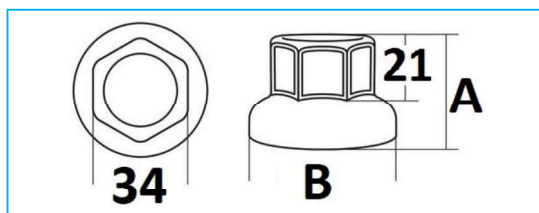

CODICE	DESCRIZIONE	CHIAVE BULLONE	MATERIALE	CONFEZIONE	A	B
JR12052001	Copribullone	CH. 32	INOX LUCIDO	10 PZ	37	54
JR12052002	Copribullone	CH. 33	INOX LUCIDO	10 PZ	37	54
JR12052003	Copribullone	CH. 32	INOX LUCIDO	40 PZ	37	54
JR12052004	Copribullone	CH. 33	INOX LUCIDO	40 PZ	37	54