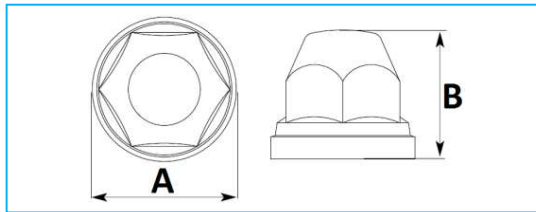

COPRIBULLONE

CODICE	DESCRIZIONE	CHIAVE BULLONE	COLORE	MATERIALE	A	B
JR12001001	Copribullone RUSPA	CH. 27	Cromato	ABS	40	40
JR12001002	Copribullone RUSPA	CH. 27	Nero	ABS	40	40
JR12001003	Copribullone RUSPA	CH. 30	Cromato	ABS	48	48
JR12001004	Copribullone RUSPA	CH. 30	Nero	ABS	48	48
JR12001005	Copribullone RUSPA	CH. 32	Cromato	ABS	52	46,5
JR12001006	Copribullone RUSPA	CH. 32	Nero	ABS	52	46,5
JR12001007	Copribullone RUSPA	CH. 32	Lucido	Acciaio inox	52	46,5
JR12001008	Copribullone RUSPA	CH. 33	Cromato	ABS	51,2	50,5
JR12001009	Copribullone RUSPA	CH. 33	Nero	ABS	51,2	50,5
JR12001010	Copribullone RUSPA	CH. 33	Lucido	Acciaio inox	51,2	50,5

CODICE	DESCRIZIONE	CHIAVE BULLONE	COLORE	MATERIALE	A	B
JR12002001	Copribullone RUSPA	CH. 32	Cromato	ABS	59,5	33,5
JR12002002	per cerchi in lega	CH. 33	Cromato	ABS	57	42

CODICE	DESCRIZIONE	CHIAVE BULLONE	COLORE	MATERIALE	A	B
JR12003001	Copribullone RUSPA univ. superficie piana	CH. 32/33	Cromato	ABS	59	40