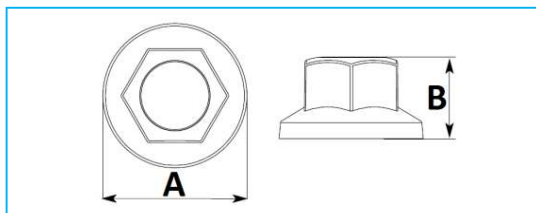

COPRIBULLONE

CODICE	DESCRIZIONE	CHIAVE BULLONE	COLORE	MATERIALE	A	B
JR12001001	Copribullone RUSPA	CH. 27	Cromato	ABS	40	40
JR12001002	Copribullone RUSPA	CH. 27	Nero	ABS	40	40
JR12001003	Copribullone RUSPA	CH. 30	Cromato	ABS	48	48
JR12001004	Copribullone RUSPA	CH. 30	Nero	ABS	48	48
JR12001005	Copribullone RUSPA	CH. 32	Cromato	ABS	52	46,5
JR12001006	Copribullone RUSPA	CH. 32	Nero	ABS	52	46,5
JR12001007	Copribullone RUSPA	CH. 32	Lucido	Acciaio inox	52	46,5
JR12001008	Copribullone RUSPA	CH. 33	Cromato	ABS	51,2	50,5
JR12001009	Copribullone RUSPA	CH. 33	Nero	ABS	51,2	50,5
JR12001010	Copribullone RUSPA	CH. 33	Lucido	Acciaio inox	51,2	50,5

CODICE	DESCRIZIONE	CHIAVE BULLONE	COLORE	MATERIALE	A	B
JR12002001	Copribullone RUSPA	CH. 32	Cromato	ABS	59,5	33,5
JR12002002	per cerchi in lega	CH. 33	Cromato	ABS	57	42

CODICE	DESCRIZIONE	CHIAVE BULLONE	COLORE	MATERIALE	A	B
JR12003001	Copribullone RUSPA univ. superficie piana	CH. 32/33	Cromato	ABS	59	40