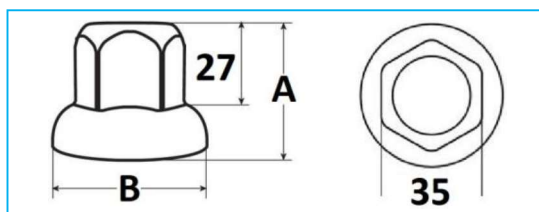

CODICE	DESCRIZIONE	CHIAVE BULLONE	MATERIALE	CONFEZIONE	A	B
JR12053001	Copribullone	CH. 32	INOX LUCIDO	40 PZ	42	54
JR12053002	Copribullone	CH. 33	INOX LUCIDO	40 PZ	42	54