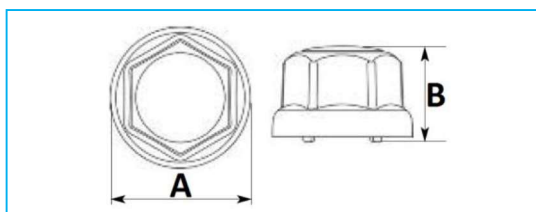

COPRIBULLONE

CODICE	DESCRIZIONE	CHIAVE BULLONE	COLORE	MATERIALE	A	B
JR12001001	Copribullone RUSPA	CH. 27	Cromato	ABS	40	40
JR12001002	Copribullone RUSPA	CH. 27	Nero	ABS	40	40
JR12001003	Copribullone RUSPA	CH. 30	Cromato	ABS	48	48
JR12001004	Copribullone RUSPA	CH. 30	Nero	ABS	48	48
JR12001005	Copribullone RUSPA	CH. 32	Cromato	ABS	52	46,5
JR12001006	Copribullone RUSPA	CH. 32	Nero	ABS	52	46,5
JR12001007	Copribullone RUSPA	CH. 32	Lucido	Acciaio inox	52	46,5
JR12001008	Copribullone RUSPA	CH. 33	Cromato	ABS	51,2	50,5
JR12001009	Copribullone RUSPA	CH. 33	Nero	ABS	51,2	50,5
JR12001010	Copribullone RUSPA	CH. 33	Lucido	Acciaio inox	51,2	50,5

CODICE	DESCRIZIONE	CHIAVE BULLONE	COLORE	MATERIALE	A	B
JR12002001	Copribullone RUSPA	CH. 32	Cromato	ABS	59,5	33,5
JR12002002	per cerchi in lega	CH. 33	Cromato	ABS	57	42

CODICE	DESCRIZIONE	CHIAVE BULLONE	COLORE	MATERIALE	A	B
JR12003001	Copribullone RUSPA univ. superficie piana	CH. 32/33	Cromato	ABS	59	40