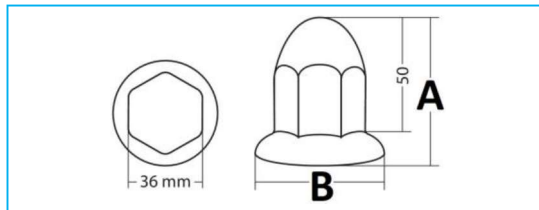

CODICE	DESCRIZIONE	CHIAVE BULLONE	COLORE	MATERIALE	A	B
JR12002001	Copribullone RUSPA	CH. 32	Cromato	ABS	59,5	33,5
JR12002002	per cerchi in lega	CH. 33	Cromato	ABS	57	42

CODICE	DESCRIZIONE	CHIAVE BULLONE	COLORE	MATERIALE	A	B
JR12003001	Copribullone RUSPA univ. superficie piana	CH. 32/33	Cromato	ABS	59	40

NB: LE MISURE SONO IN "mm".

COPRIBULLONI

CODICE	DESCRIZIONE	CHIAVE BULLONE	COLORE	MATERIALE	A	B
JR12004001	Copribullone alto	CH. 32	Cromato	ABS	62	50
JR12004002	Copribullone alto	CH. 33	Cromato	ABS	62	50