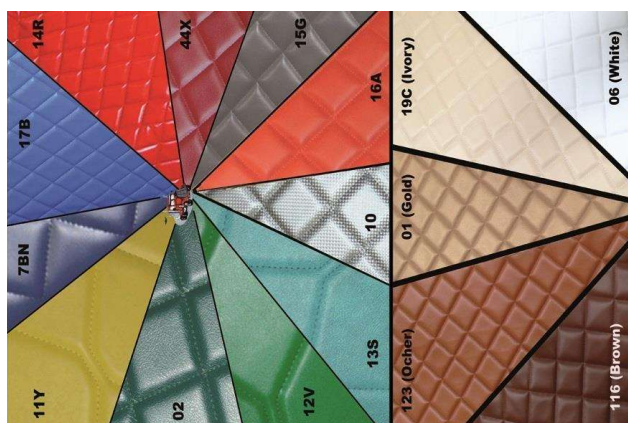

TAPPETI

_ SU ORDINAZIONE PROCURIAMO TAPPETI FATTI SU MISURA PER AUTOVETTURE, VEICOLI COMMERCIALI ED INDUSTRIALI DI MATERIALI E COLOAZIONI DIVERSE.

GOMMA

MOQUETTE

SCAI TRAPUNTATO

CODICE	DESCRIZIONE	MISURA
JR12058001	Tappetino PROMO-MAT in gomma con retro antiscivolo	32x46cm

CODICE	DESCRIZIONE	MISURA
JR12059001	Tappetino CUBE in gomma naturale con bordi rialzati, retro antiscivolo	41x60cm

NB: Rotolo tappeto antiscivolo per rimorchio a Pag.08-102

TAVOLINO CENTRALE & COPRICOFANO

_ SU ORDINAZIONE PROCURIAMO TAVOLINI CENTRALI E COPRICOFANO IN SCAI PER TUTTE LE PRINCIPALI MARCHE DI VEICOLI INDUSTRIALI.

Colori copricofano e tappeti imbottiti in SCAI.