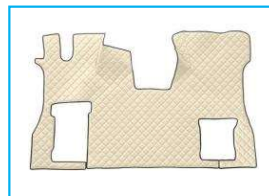

TAPPETI

_ SU ORDINAZIONE PROCURIAMO TAPPETI FATTI SU MISURA PER AUTOVETTURE, VEICOLI COMMERCIALI ED INDUSTRIALI DI MATERIALI E COLOAZIONI DIVERSE.

GOMMA

MOQUETTE

SCAI TRAPUNTATO

CODICE	DESCRIZIONE	MISURA
JR12058001	Tappetino PROMO-MAT in gomma con retro antiscivolo	32x46cm

CODICE	DESCRIZIONE	MISURA
JR12059001	Tappetino CUBE in gomma naturale con bordi rialzati, retro antiscivolo	41x60cm

NB: Rotolo tappeto antiscivolo per rimorchio a Pag.08-102

TAVOLINO CENTRALE & COPRICOFANO