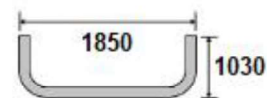

⚠️ Tetto da forare