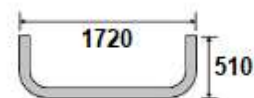

⚠ Tetto da forare