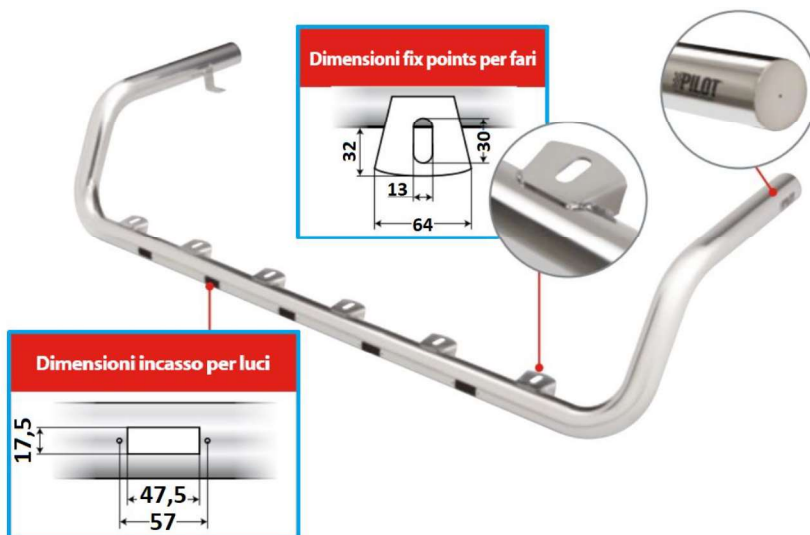

## BARRE IN ACCIAIO INOX

Realizzate utilizzando tubi in **acciaio inox AISI 304** con diametro  $\varnothing$ 60mm spessore 1,2mm.  
 Finite con un'accurata e manuale lucidatura a specchio su ogni singolo particolare e saldatura.  
 Accessori e viti per il montaggio inclusi, tetto camion da forare.

**BARRE PER TETTO**

**AISI 304**  
 Acciaio inox  
 Stainless steel  
 $\varnothing$  60mm

**BARRE FRONTALI**

**BARRE PARAURTI**