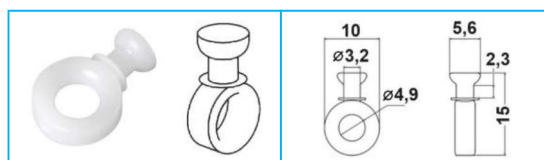

CODICE	DESCRIZIONE
JR12057003	Gancio per tende camion

CODICE	DESCRIZIONE
JR12057004	Gancio per tende camion

CODICE	DESCRIZIONE
JR12057005	Gancio per tende camion

CODICE	DESCRIZIONE
JR12057006	Gancio per tende camion

**NB:** LE MISURE SONO IN "mm".