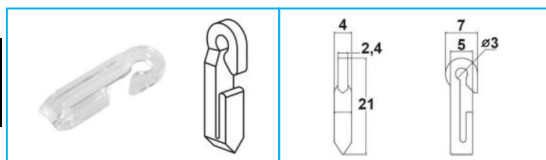

CODICE	DESCRIZIONE
JR12057003	Gancio per tende camion

CODICE	DESCRIZIONE
JR12057004	Gancio per tende camion

CODICE	DESCRIZIONE
JR12057005	Gancio per tende camion

CODICE	DESCRIZIONE
JR12057006	Gancio per tende camion

## TENDE

CODICE	DESCRIZIONE
JR12057007	Gancio per tende camion

CODICE	DESCRIZIONE
JR12057008	Gancio per tende camion

CODICE	DESCRIZIONE
JR12057009	Gancio per tende camion

CODICE	DESCRIZIONE
JR12057010	Gancio per tende camion regolabile

CODICE	DESCRIZIONE
JR12057011	Gancio per tende camion

**NB:** LE MISURE SONO IN "mm".