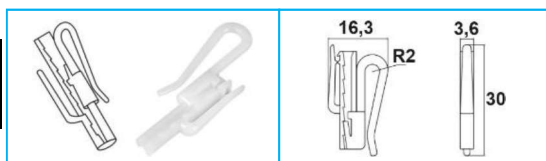

CODICE	DESCRIZIONE
JR12057003	Gancio per tende camion

CODICE	DESCRIZIONE
JR12057004	Gancio per tende camion

CODICE	DESCRIZIONE
JR12057005	Gancio per tende camion

CODICE	DESCRIZIONE
JR12057006	Gancio per tende camion

**NB:** LE MISURE SONO IN "mm".

## TENDE

CODICE	DESCRIZIONE
JR12057007	Gancio per tende camion

CODICE	DESCRIZIONE
JR12057008	Gancio per tende camion

CODICE	DESCRIZIONE
JR12057009	Gancio per tende camion

CODICE	DESCRIZIONE
JR12057010	Gancio per tende camion regolabile

CODICE	DESCRIZIONE
JR12057011	Gancio per tende camion

**NB:** LE MISURE SONO IN "mm".