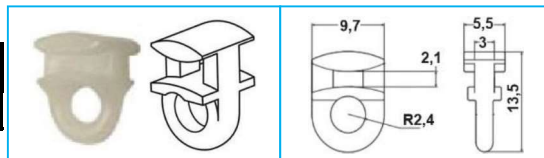

## TENDE

\_ SU ORDINAZIONE PROCURIAMO TENDE FATTE SU MISURA PER VEICOLI INDUSTRIALI DI MATERIALI E COLOAZIONI DIVERSE.

TENDE

MICROFIBRA

VELLUTO

CODICE	DESCRIZIONE
JR12057001	Gancio per tende camion

CODICE	DESCRIZIONE
JR12057002	Gancio per tende camion

CODICE	DESCRIZIONE
JR12057003	Gancio per tende camion

CODICE	DESCRIZIONE
JR12057004	Gancio per tende camion

CODICE	DESCRIZIONE
JR12057005	Gancio per tende camion

CODICE	DESCRIZIONE
JR12057006	Gancio per tende camion

**NB:** LE MISURE SONO IN "mm".