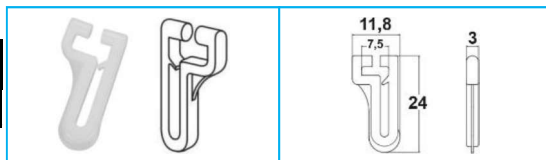

## TENDE

CODICE	DESCRIZIONE
JR12057007	Gancio per tende camion

CODICE	DESCRIZIONE
JR12057008	Gancio per tende camion

CODICE	DESCRIZIONE
JR12057009	Gancio per tende camion

CODICE	DESCRIZIONE
JR12057010	Gancio per tende camion regolabile

CODICE	DESCRIZIONE
JR12057011	Gancio per tende camion

**NB:** LE MISURE SONO IN "mm".