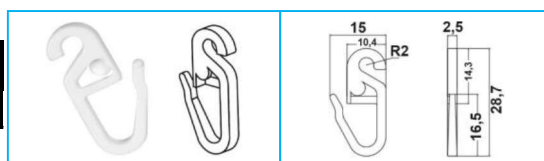

## TENDE

\_ SU ORDINAZIONE PROCURIAMO TENDE FATTE SU MISURA PER VEICOLI INDUSTRIALI DI MATERIALI E COLOAZIONI DIVERSE.

TENDE

MICROFIBRA

VELLUTO

CODICE	DESCRIZIONE
JR12057001	Gancio per tende camion

CODICE	DESCRIZIONE
JR12057002	Gancio per tende camion

CODICE	DESCRIZIONE
JR12057003	Gancio per tende camion

CODICE	DESCRIZIONE
JR12057004	Gancio per tende camion

CODICE	DESCRIZIONE
JR12057005	Gancio per tende camion

CODICE	DESCRIZIONE
JR12057006	Gancio per tende camion

**NB:** LE MISURE SONO IN "mm".