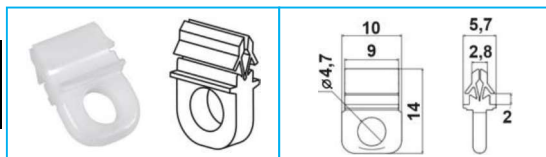

CODICE	DESCRIZIONE
JR12057008	Gancio per tende camion