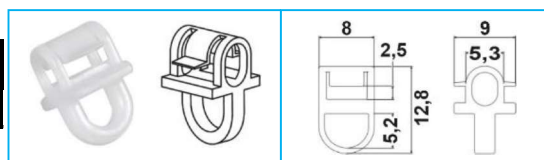

## TENDE

\_ SU ORDINAZIONE PROCURIAMO TENDE FATTE SU MISURA PER VEICOLI INDUSTRIALI DI MATERIALI E COLOAZIONI DIVERSE.

TENDE

MICROFIBRA

VELLUTO

CODICE	DESCRIZIONE
JR12057001	Gancio per tende camion

CODICE	DESCRIZIONE
JR12057002	Gancio per tende camion

CODICE	DESCRIZIONE
JR12057003	Gancio per tende camion

CODICE	DESCRIZIONE
JR12057004	Gancio per tende camion

CODICE	DESCRIZIONE
JR12057005	Gancio per tende camion

CODICE	DESCRIZIONE
JR12057006	Gancio per tende camion

**NB:** LE MISURE SONO IN "mm".