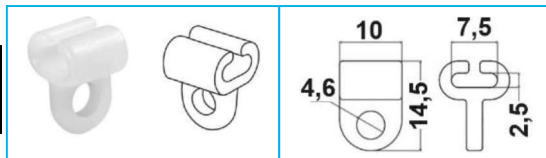

TENDE

CODICE	DESCRIZIONE
JR12057007	Gancio per tende camion