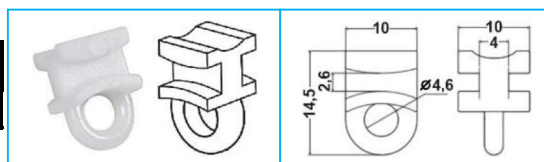

## TENDE

\_ SU ORDINAZIONE PROCURIAMO TENDE FATTE SU MISURA PER VEICOLI INDUSTRIALI DI MATERIALI E COLOAZIONI DIVERSE.

TENDE

MICROFIBRA

VELLUTO

CODICE	DESCRIZIONE
JR12057001	Gancio per tende camion

CODICE	DESCRIZIONE
JR12057002	Gancio per tende camion

CODICE	DESCRIZIONE
JR12057003	Gancio per tende camion

CODICE	DESCRIZIONE
JR12057004	Gancio per tende camion

CODICE	DESCRIZIONE
JR12057005	Gancio per tende camion

CODICE	DESCRIZIONE
JR12057006	Gancio per tende camion

**NB:** LE MISURE SONO IN "mm".