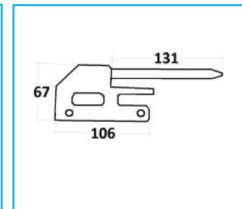

CODICE	DESCRIZIONE	LATO
JR13094001	Mensola portacerniera Kogel verniciata nera	DX
JR13094002		SX