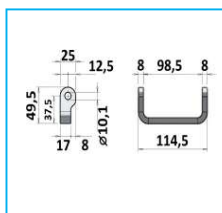

CARDINI POSTERIORI

CODICE	DESCRIZIONE	MATERIALE
JR13023001	Cardine a squadro fissaggio meccanico	Acciaio inox

CODICE	DESCRIZIONE	MATERIALE
JR13024001	Cardine ad "U"	Zincato
JR13024002	a saldare	Acciaio inox

CODICE	DESCRIZIONE	MATERIALE
JR13028001	Cardine ad "U"	Zincato
JR13028002	a saldare	Acciaio inox

CODICE	DESCRIZIONE	MATERIALE
JR13029001	Cardine ad "U"	Acciaio inox
	a saldare	

NB: LE MISURE SONO IN "mm".

CARDINI POSTERIORI

CODICE	DESCRIZIONE	MATERIALE
JR13030001	Cardine ad "U" a saldare	Acciaio inox

CODICE	DESCRIZIONE	ØA	B	C	D	MATERIALE
JR13031001	Cardine ad "U" a saldare	M8	6	R14	162,5	Acciaio inox
JR13031002	e fissaggio meccanico	M10	8	R16	166,5	Acciaio inox

CODICE	DESCRIZIONE	ØA	B	C	D	MATERIALE
JR13032001	Cardine ad "U" a saldare	M8	6	R14	162,5	Acciaio inox
JR13032002	e fissaggio meccanico	M10	8	R16	166,5	Acciaio inox

CODICE	DESCRIZIONE	MATERIALE
JR13033001	Perno con dado autobloccante	Zincato
JR13033002	Perno con dado autobloccante	Acciaio inox