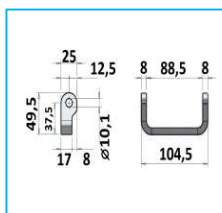

CARDINI POSTERIORI

CODICE	DESCRIZIONE	MATERIALE
JR13023001	Cardine a squadro fissaggio meccanico	Acciaio inox

CODICE	DESCRIZIONE	MATERIALE
JR13024001	Cardine ad "U"	Zincato
JR13024002	a saldare	Acciaio inox

CODICE	DESCRIZIONE	MATERIALE
JR13025001	Cardine ad "U"	Zincato
JR13025002	a saldare	Acciaio inox

CODICE	DESCRIZIONE	MATERIALE
JR13026001	Cardine ad "U"	Zincato
JR13026002	a saldare	Acciaio inox

CODICE	DESCRIZIONE	MATERIALE
JR13027001	Cardine ad "U"	Zincato
JR13027002	a saldare	Acciaio inox

CODICE	DESCRIZIONE	MATERIALE
JR13028001	Cardine ad "U"	Zincato
JR13028002	a saldare	Acciaio inox

CODICE	DESCRIZIONE	MATERIALE
JR13029001	Cardine ad "U"	Acciaio inox
	a saldare	

NB: LE MISURE SONO IN "mm".

CODICE	DESCRIZIONE	ØA	B	C	D	MATERIALE
JR13032001	Cardine ad "U" a saldare	M8	6	R14	162,5	Acciaio inox
JR13032002	e fissaggio meccanico	M10	8	R16	166,5	Acciaio inox

CODICE	DESCRIZIONE	MATERIALE
JR13033001	Perno con dado autobloccante	Zincato
JR13033002	Perno con dado autobloccante	Acciaio inox