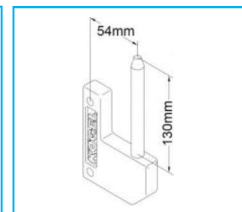

CODICE	DESCRIZIONE	MATERIALE
JR13093001	Mensola portacerniera DX/SX Kogel	Verniciato nero