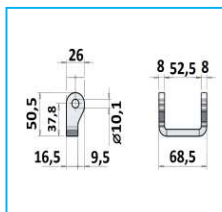

CARDINI POSTERIORI

CODICE	DESCRIZIONE	MATERIALE
JR13023001	Cardine a squadro fissaggio meccanico	Acciaio inox

CODICE	DESCRIZIONE	MATERIALE
JR13024001	Cardine ad "U"	Zincato
JR13024002	a saldare	Acciaio inox

CODICE	DESCRIZIONE	MATERIALE
JR13028001	Cardine ad "U"	Zincato
JR13028002	a saldare	Acciaio inox

CODICE	DESCRIZIONE	MATERIALE
JR13029001	Cardine ad "U"	Acciaio inox
	a saldare	

NB: LE MISURE SONO IN "mm".

CARDINI POSTERIORI

CODICE	DESCRIZIONE	MATERIALE
JR13030001	Cardine ad "U" a saldare	Acciaio inox

CODICE	DESCRIZIONE	ØA	B	C	D	MATERIALE
JR13031001	Cardine ad "U" a saldare	M8	6	R14	162,5	Acciaio inox
JR13031002	e fissaggio meccanico	M10	8	R16	166,5	Acciaio inox

CODICE	DESCRIZIONE	ØA	B	C	D	MATERIALE
JR13032001	Cardine ad "U" a saldare	M8	6	R14	162,5	Acciaio inox
JR13032002	e fissaggio meccanico	M10	8	R16	166,5	Acciaio inox

CODICE	DESCRIZIONE	MATERIALE
JR13033001	Perno con dado autobloccante	Zincato
JR13033002	Perno con dado autobloccante	Acciaio inox