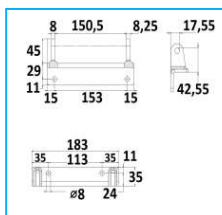

CARDINI POSTERIORI

CODICE	DESCRIZIONE	MATERIALE
JR13023001	Cardine a squadro fissaggio meccanico	Acciaio inox

CODICE	DESCRIZIONE	MATERIALE
JR13024001	Cardine ad "U"	Zincato
JR13024002	a saldare	Acciaio inox

CODICE	DESCRIZIONE	MATERIALE
JR13028001	Cardine ad "U"	Zincato
JR13028002	a saldare	Acciaio inox

CODICE	DESCRIZIONE	MATERIALE
JR13029001	Cardine ad "U"	Acciaio inox
	a saldare	

NB: LE MISURE SONO IN "mm".