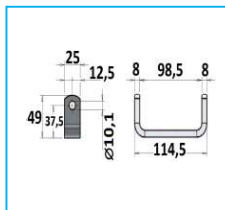

CODICE	DESCRIZIONE	MATERIALE
JR13028001	Cardine ad "U"	Zincato
JR13028002	a saldare	Acciaio inox

CODICE	DESCRIZIONE	MATERIALE
JR13029001	Cardine ad "U"	Acciaio inox
	a saldare	

NB: LE MISURE SONO IN "mm".

CARDINI POSTERIORI

CODICE	DESCRIZIONE	MATERIALE
JR13030001	Cardine ad "U" a saldare	Acciaio inox

CODICE	DESCRIZIONE	ØA	B	C	D	MATERIALE
JR13031001	Cardine ad "U" a saldare	M8	6	R14	162,5	Acciaio inox
JR13031002	e fissaggio meccanico	M10	8	R16	166,5	Acciaio inox