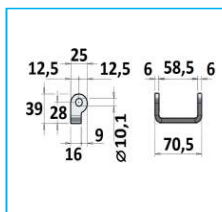

CODICE	DESCRIZIONE	MATERIALE
JR13025001	Cardine ad "U"	Zincato
JR13025002	a saldare	Acciaio inox