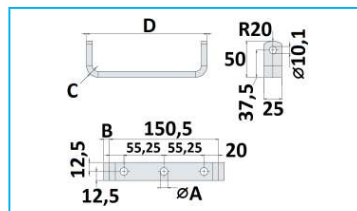

CODICE	DESCRIZIONE	MATERIALE
JR13028001	Cardine ad "U"	Zincato
JR13028002	a saldare	Acciaio inox

CODICE	DESCRIZIONE	MATERIALE
JR13029001	Cardine ad "U"	Acciaio inox
	a saldare	

NB: LE MISURE SONO IN "mm".

CARDINI POSTERIORI

CODICE	DESCRIZIONE	MATERIALE
JR13030001	Cardine ad "U" a saldare	Acciaio inox

CODICE	DESCRIZIONE	ØA	B	C	D	MATERIALE
JR13031001	Cardine ad "U" a saldare	M8	6	R14	162,5	Acciaio inox
JR13031002	e fissaggio meccanico	M10	8	R16	166,5	Acciaio inox