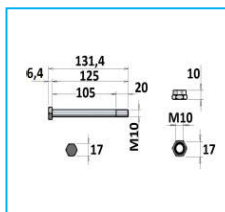

CODICE	DESCRIZIONE	MATERIALE
JR13033001	Perno con dado autobloccante	Zincato
JR13033002	Perno con dado autobloccante	Acciaio inox