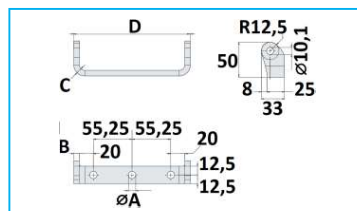

CODICE	DESCRIZIONE	ØA	B	C	D	MATERIALE
JR13032001	Cardine ad "U" a saldare	M8	6	R14	162,5	Acciaio inox
JR13032002	e fissaggio meccanico	M10	8	R16	166,5	Acciaio inox