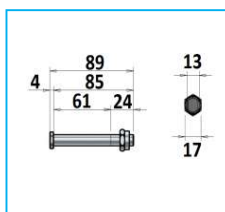

CODICE	DESCRIZIONE	MATERIALE
JR13034001	Perno con dado autobloccante	Zincato
JR13034002	Perno con dado autobloccante	Acciaio inox