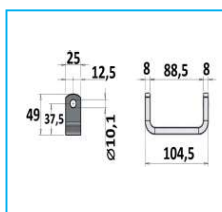

CODICE	DESCRIZIONE	MATERIALE
JR13025001	Cardine ad "U"	Zincato
JR13025002	a saldare	Acciaio inox

CODICE	DESCRIZIONE	MATERIALE
JR13026001	Cardine ad "U"	Zincato
JR13026002	a saldare	Acciaio inox

CODICE	DESCRIZIONE	MATERIALE
JR13027001	Cardine ad "U"	Zincato
JR13027002	a saldare	Acciaio inox

CODICE	DESCRIZIONE	MATERIALE
JR13028001	Cardine ad "U"	Zincato
JR13028002	a saldare	Acciaio inox

CODICE	DESCRIZIONE	MATERIALE
JR13029001	Cardine ad "U"	Acciaio inox
	a saldare	

NB: LE MISURE SONO IN "mm".