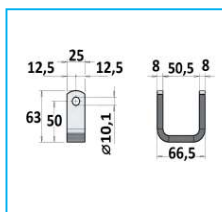

CODICE	DESCRIZIONE	MATERIALE
JR13025001	Cardine ad "U"	Zincato
JR13025002	a saldare	Acciaio inox

CODICE	DESCRIZIONE	MATERIALE
JR13026001	Cardine ad "U"	Zincato
JR13026002	a saldare	Acciaio inox

CODICE	DESCRIZIONE	MATERIALE
JR13027001	Cardine ad "U"	Zincato
JR13027002	a saldare	Acciaio inox

CODICE	DESCRIZIONE	MATERIALE
JR13028001	Cardine ad "U"	Zincato
JR13028002	a saldare	Acciaio inox

CODICE	DESCRIZIONE	MATERIALE
JR13029001	Cardine ad "U"	Acciaio inox
	a saldare	

NB: LE MISURE SONO IN "mm".