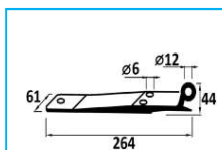

CERNIERE POSTERIORI IN ALLUMINIO

CODICE	DESCRIZIONE	MATERIALE
JR13035001	Cerniera 4fori attacco 90°	Alluminio

CODICE	DESCRIZIONE	MATERIALE
JR13036001	Cerniera 4fori attacco 60°	Alluminio

CODICE	DESCRIZIONE	MATERIALE
JR13037001	Cerniera 4fori attacco 90°	Alluminio

CODICE	DESCRIZIONE	MATERIALE
JR13038001	Cerniera 4fori attacco 90°	Alluminio

CODICE	DESCRIZIONE	MATERIALE
JR13039001	Cerniera 3fori attacco 60°	Alluminio

CODICE	DESCRIZIONE	MATERIALE
JR13040001	Cerniera 3fori attacco 60°	Alluminio

CODICE	DESCRIZIONE	MATERIALE
JR13041001	Cerniera 3fori attacco 90°	Alluminio

NB: LE MISURE SONO IN "mm".

CERNIERE POSTERIORI IN ALLUMINIO

CODICE	DESCRIZIONE	MATERIALE
JR13042001	Cerniera 3fori attacco 60°	Alluminio