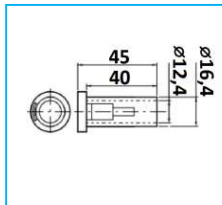

CODICE	DESCRIZIONE	MATERIALE
JR13045002	Boccola per cerniere alluminio	Alluminio