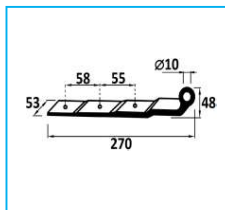

CERNIERE POSTERIORI IN ALLUMINIO

CODICE	DESCRIZIONE	MATERIALE
JR13035001	Cerniera 4fori attacco 90°	Alluminio

CODICE	DESCRIZIONE	MATERIALE
JR13036001	Cerniera 4fori attacco 60°	Alluminio

CODICE	DESCRIZIONE	MATERIALE
JR13037001	Cerniera 4fori attacco 90°	Alluminio

CODICE	DESCRIZIONE	MATERIALE
JR13038001	Cerniera 4fori attacco 90°	Alluminio

CODICE	DESCRIZIONE	MATERIALE
JR13039001	Cerniera 3fori attacco 60°	Alluminio

CODICE	DESCRIZIONE	MATERIALE
JR13040001	Cerniera 3fori attacco 60°	Alluminio

CODICE	DESCRIZIONE	MATERIALE
JR13041001	Cerniera 3fori attacco 90°	Alluminio

NB: LE MISURE SONO IN "mm".

CERNIERE POSTERIORI IN ALLUMINIO

CODICE	DESCRIZIONE	MATERIALE
JR13042001	Cerniera 3fori attacco 60°	Alluminio