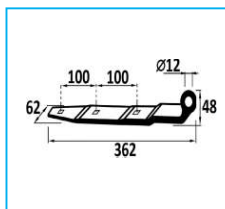

CERNIERE POSTERIORI IN ALLUMINIO

CODICE	DESCRIZIONE	MATERIALE
JR13035001	Cerniera 4fori attacco 90°	Alluminio

CODICE	DESCRIZIONE	MATERIALE
JR13036001	Cerniera 4fori attacco 60°	Alluminio

CODICE	DESCRIZIONE	MATERIALE
JR13037001	Cerniera 4fori attacco 90°	Alluminio

CODICE	DESCRIZIONE	MATERIALE
JR13038001	Cerniera 4fori attacco 90°	Alluminio

CODICE	DESCRIZIONE	MATERIALE
JR13039001	Cerniera 3fori attacco 60°	Alluminio

CODICE	DESCRIZIONE	MATERIALE
JR13040001	Cerniera 3fori attacco 60°	Alluminio

CODICE	DESCRIZIONE	MATERIALE
JR13041001	Cerniera 3fori attacco 90°	Alluminio

NB: LE MISURE SONO IN "mm".

CERNIERE POSTERIORI IN ALLUMINIO

CODICE	DESCRIZIONE	MATERIALE
JR13042001	Cerniera 3fori attacco 60°	Alluminio