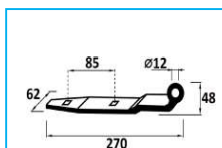

CODICE	DESCRIZIONE	MATERIALE
JR13038001	Cerniera 4fori attacco 90°	Alluminio

CODICE	DESCRIZIONE	MATERIALE
JR13039001	Cerniera 3fori attacco 60°	Alluminio

CODICE	DESCRIZIONE	MATERIALE
JR13040001	Cerniera 3fori attacco 60°	Alluminio

CODICE	DESCRIZIONE	MATERIALE
JR13041001	Cerniera 3fori attacco 90°	Alluminio

NB: LE MISURE SONO IN "mm".

CERNIERE POSTERIORI IN ALLUMINIO

CODICE	DESCRIZIONE	MATERIALE
JR13042001	Cerniera 3fori attacco 60°	Alluminio

CODICE	DESCRIZIONE	MATERIALE
JR13043001	Cerniera 2fori attacco 60°	Alluminio

CODICE	DESCRIZIONE	MATERIALE
JR13089001	Cerniera tipo Schmitz	Alluminio

CODICE	DESCRIZIONE	MATERIALE
JR13044001	Cerniera con boccole	Alluminio