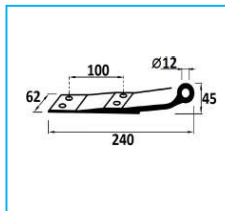

CERNIERE POSTERIORI IN ALLUMINIO

CODICE	DESCRIZIONE	MATERIALE
JR13035001	Cerniera 4fori attacco 90°	Alluminio

CODICE	DESCRIZIONE	MATERIALE
JR13036001	Cerniera 4fori attacco 60°	Alluminio

CODICE	DESCRIZIONE	MATERIALE
JR13037001	Cerniera 4fori attacco 90°	Alluminio

CODICE	DESCRIZIONE	MATERIALE
JR13038001	Cerniera 4fori attacco 90°	Alluminio

CODICE	DESCRIZIONE	MATERIALE
JR13039001	Cerniera 3fori attacco 60°	Alluminio

CODICE	DESCRIZIONE	MATERIALE
JR13040001	Cerniera 3fori attacco 60°	Alluminio

CODICE	DESCRIZIONE	MATERIALE
JR13041001	Cerniera 3fori attacco 90°	Alluminio

NB: LE MISURE SONO IN "mm".

CERNIERE POSTERIORI IN ALLUMINIO

CODICE	DESCRIZIONE	MATERIALE
JR13042001	Cerniera 3fori attacco 60°	Alluminio

NB: LE MISURE SONO IN "mm".

CERNIERE POSTERIORI IN ALLUMINIO

CODICE	DESCRIZIONE	MATERIALE
JR13092001	Cerniera Viberti per porta Aries Albis, completa di vite+boccole	Alluminio

NB: LE MISURE SONO IN "mm".