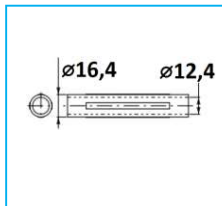

CODICE	DESCRIZIONE	MATERIALE
JR13045001	Boccola per cerniere alluminio	Alluminio