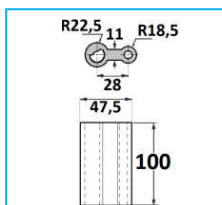

CODICE	DESCRIZIONE	MATERIALE
JR13038001	Cerniera 4fori attacco 90°	Alluminio

CODICE	DESCRIZIONE	MATERIALE
JR13039001	Cerniera 3fori attacco 60°	Alluminio

CODICE	DESCRIZIONE	MATERIALE
JR13040001	Cerniera 3fori attacco 60°	Alluminio

CODICE	DESCRIZIONE	MATERIALE
JR13041001	Cerniera 3fori attacco 90°	Alluminio

NB: LE MISURE SONO IN "mm".

CERNIERE POSTERIORI IN ALLUMINIO

CODICE	DESCRIZIONE	MATERIALE
JR13042001	Cerniera 3fori attacco 60°	Alluminio

CODICE	DESCRIZIONE	MATERIALE
JR13043001	Cerniera 2fori attacco 60°	Alluminio

CODICE	DESCRIZIONE	MATERIALE
JR13089001	Cerniera tipo Schmitz	Alluminio

CODICE	DESCRIZIONE	MATERIALE
JR13044001	Cerniera con boccole	Alluminio