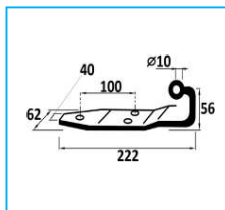

CERNIERE POSTERIORI IN ALLUMINIO

CODICE	DESCRIZIONE	MATERIALE
JR13035001	Cerniera 4fori attacco 90°	Alluminio

CODICE	DESCRIZIONE	MATERIALE
JR13036001	Cerniera 4fori attacco 60°	Alluminio

CODICE	DESCRIZIONE	MATERIALE
JR13037001	Cerniera 4fori attacco 90°	Alluminio

CODICE	DESCRIZIONE	MATERIALE
JR13038001	Cerniera 4fori attacco 90°	Alluminio

CODICE	DESCRIZIONE	MATERIALE
JR13039001	Cerniera 3fori attacco 60°	Alluminio

CODICE	DESCRIZIONE	MATERIALE
JR13040001	Cerniera 3fori attacco 60°	Alluminio

CODICE	DESCRIZIONE	MATERIALE
JR13041001	Cerniera 3fori attacco 90°	Alluminio

NB: LE MISURE SONO IN "mm".

CERNIERE POSTERIORI IN ALLUMINIO

CODICE	DESCRIZIONE	MATERIALE
JR13042001	Cerniera 3fori attacco 60°	Alluminio