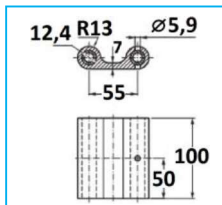

CODICE	DESCRIZIONE	MATERIALE
JR13044001	Cerniera con boccole	Alluminio