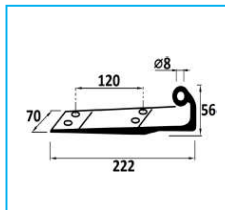

CERNIERE POSTERIORI IN ALLUMINIO

CODICE	DESCRIZIONE	MATERIALE
JR13035001	Cerniera 4fori attacco 90°	Alluminio

CODICE	DESCRIZIONE	MATERIALE
JR13036001	Cerniera 4fori attacco 60°	Alluminio

CODICE	DESCRIZIONE	MATERIALE
JR13037001	Cerniera 4fori attacco 90°	Alluminio

CODICE	DESCRIZIONE	MATERIALE
JR13038001	Cerniera 4fori attacco 90°	Alluminio

CODICE	DESCRIZIONE	MATERIALE
JR13039001	Cerniera 3fori attacco 60°	Alluminio

CODICE	DESCRIZIONE	MATERIALE
JR13040001	Cerniera 3fori attacco 60°	Alluminio

CODICE	DESCRIZIONE	MATERIALE
JR13041001	Cerniera 3fori attacco 90°	Alluminio

NB: LE MISURE SONO IN "mm".

CERNIERE POSTERIORI IN ALLUMINIO

CODICE	DESCRIZIONE	MATERIALE
JR13042001	Cerniera 3fori attacco 60°	Alluminio

NB: LE MISURE SONO IN "mm".

CERNIERE POSTERIORI IN ALLUMINIO

CODICE	DESCRIZIONE	MATERIALE
JR13092001	Cerniera Viberti per porta Aries Albis, completa di vite+boccole	Alluminio

NB: LE MISURE SONO IN "mm".