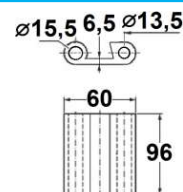

CODICE	DESCRIZIONE	MATERIALE
JR13041001	Cerniera 3fori attacco 90°	Alluminio

NB: LE MISURE SONO IN "mm".

CERNIERE POSTERIORI IN ALLUMINIO

CODICE	DESCRIZIONE	MATERIALE
JR13042001	Cerniera 3fori attacco 60°	Alluminio

CODICE	DESCRIZIONE	MATERIALE
JR13045001	Boccola per cerniere alluminio	Alluminio

CODICE	DESCRIZIONE	MATERIALE
JR13045002	Boccola per cerniere alluminio	Alluminio

CODICE	DESCRIZIONE	MATERIALE
JR13087001	Cerniera Kogel	Alluminio

NB: LE MISURE SONO IN "mm".

CERNIERE POSTERIORI IN ALLUMINIO

CODICE	DESCRIZIONE	MATERIALE
JR13092001	Cerniera Viberti per porta Aries Albis, completa di vite+boccole	Alluminio

NB: LE MISURE SONO IN "mm".