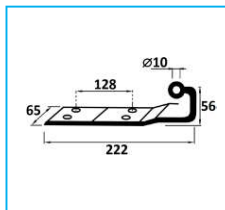

CERNIERE POSTERIORI IN ALLUMINIO

CODICE	DESCRIZIONE	MATERIALE
JR13035001	Cerniera 4fori attacco 90°	Alluminio

CODICE	DESCRIZIONE	MATERIALE
JR13036001	Cerniera 4fori attacco 60°	Alluminio

CODICE	DESCRIZIONE	MATERIALE
JR13037001	Cerniera 4fori attacco 90°	Alluminio

CODICE	DESCRIZIONE	MATERIALE
JR13038001	Cerniera 4fori attacco 90°	Alluminio

CODICE	DESCRIZIONE	MATERIALE
JR13039001	Cerniera 3fori attacco 60°	Alluminio

CODICE	DESCRIZIONE	MATERIALE
JR13040001	Cerniera 3fori attacco 60°	Alluminio

CODICE	DESCRIZIONE	MATERIALE
JR13041001	Cerniera 3fori attacco 90°	Alluminio

NB: LE MISURE SONO IN "mm".

CERNIERE POSTERIORI IN ALLUMINIO

CODICE	DESCRIZIONE	MATERIALE
JR13042001	Cerniera 3fori attacco 60°	Alluminio

NB: LE MISURE SONO IN "mm".

CERNIERE POSTERIORI IN ALLUMINIO

CODICE	DESCRIZIONE	MATERIALE
JR13092001	Cerniera Viberti per porta Aries Albis, completa di vite+boccole	Alluminio

NB: LE MISURE SONO IN "mm".