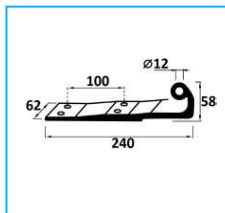

CERNIERE POSTERIORI IN ALLUMINIO

CODICE	DESCRIZIONE	MATERIALE
JR13035001	Cerniera 4fori attacco 90°	Alluminio

CODICE	DESCRIZIONE	MATERIALE
JR13036001	Cerniera 4fori attacco 60°	Alluminio

CODICE	DESCRIZIONE	MATERIALE
JR13037001	Cerniera 4fori attacco 90°	Alluminio

CODICE	DESCRIZIONE	MATERIALE
JR13038001	Cerniera 4fori attacco 90°	Alluminio

CODICE	DESCRIZIONE	MATERIALE
JR13039001	Cerniera 3fori attacco 60°	Alluminio

CODICE	DESCRIZIONE	MATERIALE
JR13040001	Cerniera 3fori attacco 60°	Alluminio

CODICE	DESCRIZIONE	MATERIALE
JR13041001	Cerniera 3fori attacco 90°	Alluminio

NB: LE MISURE SONO IN "mm".

CERNIERE POSTERIORI IN ALLUMINIO

CODICE	DESCRIZIONE	MATERIALE
JR13042001	Cerniera 3fori attacco 60°	Alluminio

NB: LE MISURE SONO IN "mm".

CERNIERE POSTERIORI IN ALLUMINIO

CODICE	DESCRIZIONE	MATERIALE
JR13092001	Cerniera Viberti per porta Aries Albis, completa di vite+boccole	Alluminio

NB: LE MISURE SONO IN "mm".