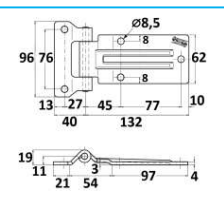

NB: LE MISURE SONO IN "mm".

CERNIERE LATERALI

CODICE	DESCRIZIONE	MATERIALE
JR13052001	Cerniera piana	Zincata
JR13052002	Cerniera piana	Acciaio inox

CODICE	DESCRIZIONE	MATERIALE
JR13053001	Cerniera piana	Zincata
JR13053002	con ingrassatore incorporato	Acciaio inox

CODICE	DESCRIZIONE	MATERIALE
JR13054001	Cerniera piana	Zincata
JR13054002	Cerniera piana	Acciaio inox

CODICE	DESCRIZIONE	MATERIALE
JR13055001	Cerniera piana	Zincata
JR13055002	Cerniera piana	Acciaio inox

CODICE	DESCRIZIONE	MATERIALE
JR13056001	Cerniera piana	Acciaio inox

CODICE	DESCRIZIONE	MATERIALE
JR13057001	Cerniera piana	Zincata

CODICE	DESCRIZIONE	MATERIALE
JR13058001	Cerniera piana	Zincata

NB: LE MISURE SONO IN "mm".