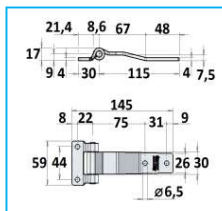

CODICE	DESCRIZIONE	MATERIALE
JR13050001	Cerniera salto gomma	Zincato
JR13050002	Cerniera salto gomma	Acciaio inox