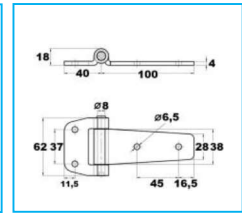

CODICE	DESCRIZIONE	MATERIALE
JR13064001	Cerniera piana	Zincata
JR13064002	con ingrassatore incorporato	Acciaio inox

NB: LE MISURE SONO IN "mm".

CERNIERE LATERALI

CODICE	DESCRIZIONE	MATERIALE
JR13065001	Cerniera piana	Zincata
JR13065002	Cerniera piana	Acciaio inox

CODICE	DESCRIZIONE	MATERIALE
JR13066001	Cerniera piana	Zincata
JR13066002	Cerniera piana	Acciaio inox

CODICE	DESCRIZIONE	MATERIALE
JR13067001	Cerniera piana	Zincata
JR13067002	Cerniera piana	Acciaio inox

CODICE	DESCRIZIONE	MATERIALE
JR13068001	Cerniera piana incassata a doppia articolazione	Acciaio inox

CODICE	DESCRIZIONE	MATERIALE
JR13068002	Carter per cerniera incassata	Acciaio inox

CODICE	DESCRIZIONE	MATERIALE
JR13068003	Carter per cerniera incassata con bocche fissaggio in ottone	Plastica

NB: LE MISURE SONO IN "mm".

CERNIERE LATERALI

CODICE	DESCRIZIONE	MATERIALE
JR13088001	Cerniera piana	Zincata
JR13088002	Cerniera piana	Acciaio inox

NB: LE MISURE SONO IN "mm".

JOLLY RICAMBI