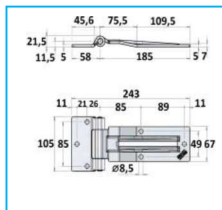

CERNIERE LATERALI

CODICE	DESCRIZIONE	MATERIALE
JR13046001	Cerniera salto gomma	Zincato
JR13046002	Cerniera salto gomma	Acciaio inox

CODICE	DESCRIZIONE	MATERIALE
JR13047001	Cerniera salto gomma	Zincato
JR13047002	con ingrassatore incorporato	Acciaio inox

CODICE	DESCRIZIONE	MATERIALE
JR13048001	Cerniera salto gomma	Zincato
JR13048002	Cerniera salto gomma	Acciaio inox

CODICE	DESCRIZIONE	MATERIALE
JR13049001	Cerniera salto gomma	Zincato
JR13049002	Cerniera salto gomma	Acciaio inox

CODICE	DESCRIZIONE	MATERIALE
JR13050001	Cerniera salto gomma	Zincato
JR13050002	Cerniera salto gomma	Acciaio inox

CODICE	DESCRIZIONE	MATERIALE
JR13051001	Cerniera salto gomma	Zincato
JR13051002	doppio snodo	Acciaio inox

NB: LE MISURE SONO IN "mm".

CERNIERE LATERALI

CODICE	DESCRIZIONE	MATERIALE
JR13052001	Cerniera piana	Zincata
JR13052002	Cerniera piana	Acciaio inox

CODICE	DESCRIZIONE	MATERIALE
JR13053001	Cerniera piana	Zincata
JR13053002	con ingrassatore incorporato	Acciaio inox