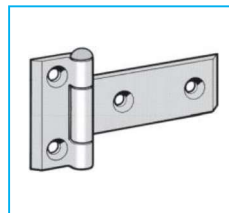

NB: LE MISURE SONO IN "mm".

CERNIERE LATERALI

CODICE	DESCRIZIONE	MATERIALE
JR13052001	Cerniera piana	Zincata
JR13052002	Cerniera piana	Acciaio inox

CODICE	DESCRIZIONE	MATERIALE
JR13053001	Cerniera piana	Zincata
JR13053002	con ingrassatore incorporato	Acciaio inox

CODICE	DESCRIZIONE	MATERIALE
JR13054001	Cerniera piana	Zincata
JR13054002	Cerniera piana	Acciaio inox

CODICE	DESCRIZIONE	MATERIALE
JR13055001	Cerniera piana	Zincata
JR13055002	Cerniera piana	Acciaio inox

CODICE	DESCRIZIONE	MATERIALE
JR13056001	Cerniera piana	Acciaio inox

CODICE	DESCRIZIONE	MATERIALE
JR13057001	Cerniera piana	Zincata

CODICE	DESCRIZIONE	MATERIALE
JR13058001	Cerniera piana	Zincata

NB: LE MISURE SONO IN "mm".

CERNIERE LATERALI

CODICE	DESCRIZIONE	MATERIALE
JR13059001	Cerniera piana	Zincata

CODICE	DESCRIZIONE	MATERIALE
JR13060001	Cerniera piana	Acciaio inox
JR13060002	Cerniera piana	Zincata

CODICE	DESCRIZIONE	MATERIALE
JR13061001	Cerniera piana	Acciaio inox