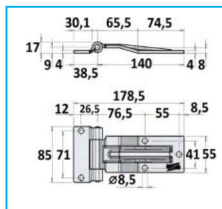

CERNIERE LATERALI

CODICE	DESCRIZIONE	MATERIALE
JR13046001	Cerniera salto gomma	Zincato
JR13046002	Cerniera salto gomma	Acciaio inox

CODICE	DESCRIZIONE	MATERIALE
JR13047001	Cerniera salto gomma	Zincato
JR13047002	con ingrassatore incorporato	Acciaio inox

CODICE	DESCRIZIONE	MATERIALE
JR13048001	Cerniera salto gomma	Zincato
JR13048002	Cerniera salto gomma	Acciaio inox

CODICE	DESCRIZIONE	MATERIALE
JR13049001	Cerniera salto gomma	Zincato
JR13049002	Cerniera salto gomma	Acciaio inox

NB: LE MISURE SONO IN "mm".

CERNIERE LATERALI

CODICE	DESCRIZIONE	MATERIALE
JR13052001	Cerniera piana	Zincata
JR13052002	Cerniera piana	Acciaio inox

CODICE	DESCRIZIONE	MATERIALE
JR13053001	Cerniera piana	Zincata
JR13053002	con ingrassatore incorporato	Acciaio inox