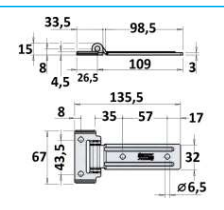

NB: LE MISURE SONO IN "mm".

CERNIERE LATERALI

CODICE	DESCRIZIONE	MATERIALE
JR13052001	Cerniera piana	Zincata
JR13052002	Cerniera piana	Acciaio inox

CODICE	DESCRIZIONE	MATERIALE
JR13053001	Cerniera piana	Zincata
JR13053002	con ingrassatore incorporato	Acciaio inox

CODICE	DESCRIZIONE	MATERIALE
JR13054001	Cerniera piana	Zincata
JR13054002	Cerniera piana	Acciaio inox

CODICE	DESCRIZIONE	MATERIALE
JR13055001	Cerniera piana	Zincata
JR13055002	Cerniera piana	Acciaio inox

CODICE	DESCRIZIONE	MATERIALE
JR13056001	Cerniera piana	Acciaio inox

CODICE	DESCRIZIONE	MATERIALE
JR13057001	Cerniera piana	Zincata

CODICE	DESCRIZIONE	MATERIALE
JR13058001	Cerniera piana	Zincata

NB: LE MISURE SONO IN "mm".