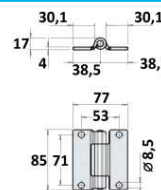

CODICE	DESCRIZIONE	MATERIALE
JR13066001	Cerniera piana	Zincata
JR13066002	Cerniera piana	Acciaio inox