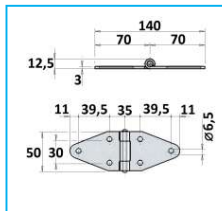

NB: LE MISURE SONO IN "mm".

CERNIERE LATERALI

CODICE	DESCRIZIONE	MATERIALE
JR13052001	Cerniera piana	Zincata
JR13052002	Cerniera piana	Acciaio inox

CODICE	DESCRIZIONE	MATERIALE
JR13053001	Cerniera piana	Zincata
JR13053002	con ingrassatore incorporato	Acciaio inox

CODICE	DESCRIZIONE	MATERIALE
JR13056001	Cerniera piana	Acciaio inox

CODICE	DESCRIZIONE	MATERIALE
JR13057001	Cerniera piana	Zincata

CODICE	DESCRIZIONE	MATERIALE
JR13058001	Cerniera piana	Zincata

NB: LE MISURE SONO IN "mm".

CERNIERE LATERALI

CODICE	DESCRIZIONE	MATERIALE
JR13059001	Cerniera piana	Zincata

CODICE	DESCRIZIONE	MATERIALE
JR13060001	Cerniera piana	Acciaio inox
JR13060002	Cerniera piana	Zincata

CODICE	DESCRIZIONE	MATERIALE
JR13061001	Cerniera piana	Acciaio inox