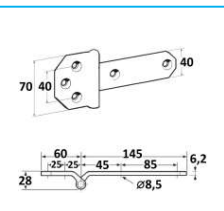

NB: LE MISURE SONO IN "mm".

CERNIERE LATERALI

CODICE	DESCRIZIONE	MATERIALE
JR13052001	Cerniera piana	Zincata
JR13052002	Cerniera piana	Acciaio inox

CODICE	DESCRIZIONE	MATERIALE
JR13053001	Cerniera piana	Zincata
JR13053002	con ingrassatore incorporato	Acciaio inox

CODICE	DESCRIZIONE	MATERIALE
JR13054001	Cerniera piana	Zincata
JR13054002	Cerniera piana	Acciaio inox

CODICE	DESCRIZIONE	MATERIALE
JR13055001	Cerniera piana	Zincata
JR13055002	Cerniera piana	Acciaio inox

CODICE	DESCRIZIONE	MATERIALE
JR13056001	Cerniera piana	Acciaio inox

CODICE	DESCRIZIONE	MATERIALE
JR13057001	Cerniera piana	Zincata

CODICE	DESCRIZIONE	MATERIALE
JR13058001	Cerniera piana	Zincata

NB: LE MISURE SONO IN "mm".

NB: LE MISURE SONO IN "mm".

CERNIERE LATERALI

CODICE	DESCRIZIONE	MATERIALE
JR13088001	Cerniera piana	Zincata
JR13088002	Cerniera piana	Acciaio inox

NB: LE MISURE SONO IN "mm".

JOLLY RICAMBI