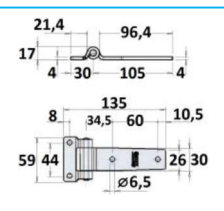

NB: LE MISURE SONO IN "mm".

CERNIERE LATERALI

CODICE	DESCRIZIONE	MATERIALE
JR13052001	Cerniera piana	Zincata
JR13052002	Cerniera piana	Acciaio inox

CODICE	DESCRIZIONE	MATERIALE
JR13053001	Cerniera piana	Zincata
JR13053002	con ingrassatore incorporato	Acciaio inox

CODICE	DESCRIZIONE	MATERIALE
JR13054001	Cerniera piana	Zincata
JR13054002	Cerniera piana	Acciaio inox

CODICE	DESCRIZIONE	MATERIALE
JR13055001	Cerniera piana	Zincata
JR13055002	Cerniera piana	Acciaio inox

CODICE	DESCRIZIONE	MATERIALE
JR13056001	Cerniera piana	Acciaio inox

CODICE	DESCRIZIONE	MATERIALE
JR13057001	Cerniera piana	Zincata

CODICE	DESCRIZIONE	MATERIALE
JR13058001	Cerniera piana	Zincata

NB: LE MISURE SONO IN "mm".