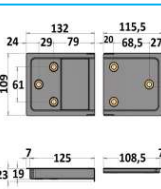

NB: LE MISURE SONO IN "mm".

CERNIERE LATERALI

CODICE	DESCRIZIONE	MATERIALE
JR13052001	Cerniera piana	Zincata
JR13052002	Cerniera piana	Acciaio inox

CODICE	DESCRIZIONE	MATERIALE
JR13053001	Cerniera piana	Zincata
JR13053002	con ingrassatore incorporato	Acciaio inox

CODICE	DESCRIZIONE	MATERIALE
JR13064001	Cerniera piana	Zincata
JR13064002	con ingrassatore incorporato	Acciaio inox

NB: LE MISURE SONO IN "mm".

CERNIERE LATERALI

CODICE	DESCRIZIONE	MATERIALE
JR13065001	Cerniera piana	Zincata
JR13065002	Cerniera piana	Acciaio inox

CODICE	DESCRIZIONE	MATERIALE
JR13066001	Cerniera piana	Zincata
JR13066002	Cerniera piana	Acciaio inox

CODICE	DESCRIZIONE	MATERIALE
JR13067001	Cerniera piana	Zincata
JR13067002	Cerniera piana	Acciaio inox

NB: LE MISURE SONO IN "mm".

CERNIERE LATERALI

CODICE	DESCRIZIONE	MATERIALE
JR13088001	Cerniera piana	Zincata
JR13088002	Cerniera piana	Acciaio inox

NB: LE MISURE SONO IN "mm".

JOLLY RICAMBI