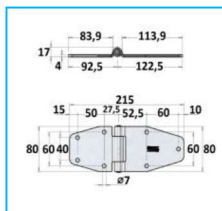

CODICE	DESCRIZIONE	MATERIALE
JR13056001	Cerniera piana	Acciaio inox

CODICE	DESCRIZIONE	MATERIALE
JR13057001	Cerniera piana	Zincata

CODICE	DESCRIZIONE	MATERIALE
JR13058001	Cerniera piana	Zincata

NB: LE MISURE SONO IN "mm".

CERNIERE LATERALI

CODICE	DESCRIZIONE	MATERIALE
JR13059001	Cerniera piana	Zincata

CODICE	DESCRIZIONE	MATERIALE
JR13060001	Cerniera piana	Acciaio inox
JR13060002	Cerniera piana	Zincata

CODICE	DESCRIZIONE	MATERIALE
JR13061001	Cerniera piana	Acciaio inox

CODICE	DESCRIZIONE	MATERIALE
JR13062001	Cerniera piana	Zincata
JR13062002	Cerniera piana	Acciaio inox

CODICE	DESCRIZIONE	MATERIALE
JR13063001	Cerniera piana	Zincata
JR13063002	con ingrassatore incorporato	Acciaio inox

CODICE	DESCRIZIONE	MATERIALE
JR13064001	Cerniera piana	Zincata
JR13064002	con ingrassatore incorporato	Acciaio inox

NB: LE MISURE SONO IN "mm".

CERNIERE LATERALI

CODICE	DESCRIZIONE	MATERIALE
JR13065001	Cerniera piana	Zincata
JR13065002	Cerniera piana	Acciaio inox