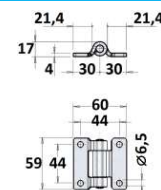

CODICE	DESCRIZIONE	MATERIALE
JR13056001	Cerniera piana	Acciaio inox

CODICE	DESCRIZIONE	MATERIALE
JR13057001	Cerniera piana	Zincata

CODICE	DESCRIZIONE	MATERIALE
JR13058001	Cerniera piana	Zincata

NB: LE MISURE SONO IN "mm".

CERNIERE LATERALI

CODICE	DESCRIZIONE	MATERIALE
JR13059001	Cerniera piana	Zincata

CODICE	DESCRIZIONE	MATERIALE
JR13060001	Cerniera piana	Acciaio inox
JR13060002	Cerniera piana	Zincata

CODICE	DESCRIZIONE	MATERIALE
JR13061001	Cerniera piana	Acciaio inox

CODICE	DESCRIZIONE	MATERIALE
JR13062001	Cerniera piana	Zincata
JR13062002	Cerniera piana	Acciaio inox

CODICE	DESCRIZIONE	MATERIALE
JR13063001	Cerniera piana	Zincata
JR13063002	con ingrassatore incorporato	Acciaio inox

CODICE	DESCRIZIONE	MATERIALE
JR13064001	Cerniera piana	Zincata
JR13064002	con ingrassatore incorporato	Acciaio inox

NB: LE MISURE SONO IN "mm".

CERNIERE LATERALI

CODICE	DESCRIZIONE	MATERIALE
JR13065001	Cerniera piana	Zincata
JR13065002	Cerniera piana	Acciaio inox