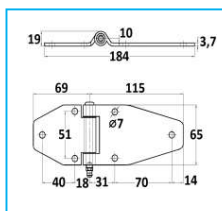

CODICE	DESCRIZIONE	MATERIALE
JR13056001	Cerniera piana	Acciaio inox

CODICE	DESCRIZIONE	MATERIALE
JR13057001	Cerniera piana	Zincata

CODICE	DESCRIZIONE	MATERIALE
JR13058001	Cerniera piana	Zincata

NB: LE MISURE SONO IN "mm".

CERNIERE LATERALI

CODICE	DESCRIZIONE	MATERIALE
JR13059001	Cerniera piana	Zincata

CODICE	DESCRIZIONE	MATERIALE
JR13060001	Cerniera piana	Acciaio inox
JR13060002	Cerniera piana	Zincata

CODICE	DESCRIZIONE	MATERIALE
JR13061001	Cerniera piana	Acciaio inox

CODICE	DESCRIZIONE	MATERIALE
JR13062001	Cerniera piana	Zincata
JR13062002	Cerniera piana	Acciaio inox

CODICE	DESCRIZIONE	MATERIALE
JR13063001	Cerniera piana	Zincata
JR13063002	con ingrassatore incorporato	Acciaio inox

CODICE	DESCRIZIONE	MATERIALE
JR13064001	Cerniera piana	Zincata
JR13064002	con ingrassatore incorporato	Acciaio inox

NB: LE MISURE SONO IN "mm".

CERNIERE LATERALI

CODICE	DESCRIZIONE	MATERIALE
JR13065001	Cerniera piana	Zincata
JR13065002	Cerniera piana	Acciaio inox