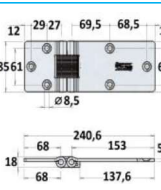

CODICE	DESCRIZIONE	MATERIALE
JR13068001	Cerniera piana incassata a doppia articolazione	Acciaio inox