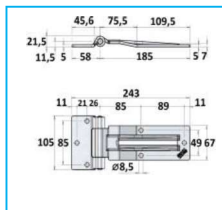

CERNIERE LATERALI

CODICE	DESCRIZIONE	MATERIALE
JR13046001	Cerniera salto gomma	Zincato
JR13046002	Cerniera salto gomma	Acciaio inox

CODICE	DESCRIZIONE	MATERIALE
JR13047001	Cerniera salto gomma	Zincato
JR13047002	con ingrassatore incorporato	Acciaio inox

CODICE	DESCRIZIONE	MATERIALE
JR13048001	Cerniera salto gomma	Zincato
JR13048002	Cerniera salto gomma	Acciaio inox

CODICE	DESCRIZIONE	MATERIALE
JR13049001	Cerniera salto gomma	Zincato
JR13049002	Cerniera salto gomma	Acciaio inox

CODICE	DESCRIZIONE	MATERIALE
JR13050001	Cerniera salto gomma	Zincato
JR13050002	Cerniera salto gomma	Acciaio inox

CODICE	DESCRIZIONE	MATERIALE
JR13051001	Cerniera salto gomma	Zincato
JR13051002	doppio snodo	Acciaio inox

NB: LE MISURE SONO IN "mm".

CERNIERE LATERALI

CODICE	DESCRIZIONE	MATERIALE
JR13052001	Cerniera piana	Zincata
JR13052002	Cerniera piana	Acciaio inox

CODICE	DESCRIZIONE	MATERIALE
JR13053001	Cerniera piana	Zincata
JR13053002	con ingrassatore incorporato	Acciaio inox