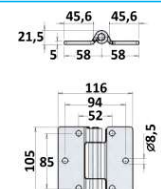

CODICE	DESCRIZIONE	MATERIALE
JR13067001	Cerniera piana	Zincata
JR13067002	Cerniera piana	Acciaio inox