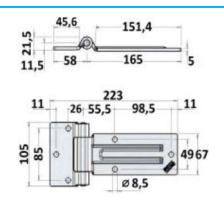

CODICE	DESCRIZIONE	MATERIALE
JR13050001	Cerniera salto gomma	Zincato
JR13050002	Cerniera salto gomma	Acciaio inox

CODICE	DESCRIZIONE	MATERIALE
JR13051001	Cerniera salto gomma	Zincato
JR13051002	doppio snodo	Acciaio inox

NB: LE MISURE SONO IN "mm".

CERNIERE LATERALI

CODICE	DESCRIZIONE	MATERIALE
JR13052001	Cerniera piana	Zincata
JR13052002	Cerniera piana	Acciaio inox

CODICE	DESCRIZIONE	MATERIALE
JR13053001	Cerniera piana	Zincata
JR13053002	con ingrassatore incorporato	Acciaio inox

CODICE	DESCRIZIONE	MATERIALE
JR13056001	Cerniera piana	Acciaio inox

CODICE	DESCRIZIONE	MATERIALE
JR13057001	Cerniera piana	Zincata

CODICE	DESCRIZIONE	MATERIALE
JR13058001	Cerniera piana	Zincata

NB: LE MISURE SONO IN "mm".