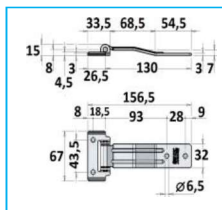

CERNIERE LATERALI

CODICE	DESCRIZIONE	MATERIALE
JR13046001	Cerniera salto gomma	Zincato
JR13046002	Cerniera salto gomma	Acciaio inox

CODICE	DESCRIZIONE	MATERIALE
JR13047001	Cerniera salto gomma	Zincato
JR13047002	con ingrassatore incorporato	Acciaio inox

CODICE	DESCRIZIONE	MATERIALE
JR13048001	Cerniera salto gomma	Zincato
JR13048002	Cerniera salto gomma	Acciaio inox

CODICE	DESCRIZIONE	MATERIALE
JR13049001	Cerniera salto gomma	Zincato
JR13049002	Cerniera salto gomma	Acciaio inox

NB: LE MISURE SONO IN "mm".

CERNIERE LATERALI

CODICE	DESCRIZIONE	MATERIALE
JR13052001	Cerniera piana	Zincata
JR13052002	Cerniera piana	Acciaio inox

CODICE	DESCRIZIONE	MATERIALE
JR13053001	Cerniera piana	Zincata
JR13053002	con ingrassatore incorporato	Acciaio inox

NB: LE MISURE SONO IN "mm".

CERNIERE LATERALI

CODICE	DESCRIZIONE	MATERIALE
JR13088001	Cerniera piana	Zincata
JR13088002	Cerniera piana	Acciaio inox

NB: LE MISURE SONO IN "mm".

JOLLY RICAMBI