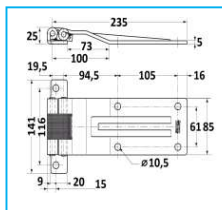

CERNIERE LATERALI

CODICE	DESCRIZIONE	MATERIALE
JR13046001	Cerniera salto gomma	Zincato
JR13046002	Cerniera salto gomma	Acciaio inox

CODICE	DESCRIZIONE	MATERIALE
JR13047001	Cerniera salto gomma	Zincato
JR13047002	con ingrassatore incorporato	Acciaio inox

CODICE	DESCRIZIONE	MATERIALE
JR13048001	Cerniera salto gomma	Zincato
JR13048002	Cerniera salto gomma	Acciaio inox

CODICE	DESCRIZIONE	MATERIALE
JR13049001	Cerniera salto gomma	Zincato
JR13049002	Cerniera salto gomma	Acciaio inox

CODICE	DESCRIZIONE	MATERIALE
JR13050001	Cerniera salto gomma	Zincato
JR13050002	Cerniera salto gomma	Acciaio inox

CODICE	DESCRIZIONE	MATERIALE
JR13051001	Cerniera salto gomma	Zincato
JR13051002	doppio snodo	Acciaio inox

NB: LE MISURE SONO IN "mm".

CERNIERE LATERALI

CODICE	DESCRIZIONE	MATERIALE
JR13052001	Cerniera piana	Zincata
JR13052002	Cerniera piana	Acciaio inox

CODICE	DESCRIZIONE	MATERIALE
JR13053001	Cerniera piana	Zincata
JR13053002	con ingrassatore incorporato	Acciaio inox