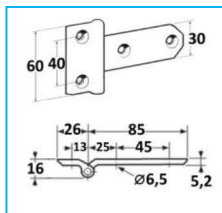

NB: LE MISURE SONO IN "mm".

CERNIERE LATERALI

CODICE	DESCRIZIONE	MATERIALE
JR13052001	Cerniera piana	Zincata
JR13052002	Cerniera piana	Acciaio inox

CODICE	DESCRIZIONE	MATERIALE
JR13053001	Cerniera piana	Zincata
JR13053002	con ingrassatore incorporato	Acciaio inox

CODICE	DESCRIZIONE	MATERIALE
JR13056001	Cerniera piana	Acciaio inox

CODICE	DESCRIZIONE	MATERIALE
JR13057001	Cerniera piana	Zincata

CODICE	DESCRIZIONE	MATERIALE
JR13058001	Cerniera piana	Zincata

NB: LE MISURE SONO IN "mm".

CERNIERE LATERALI

CODICE	DESCRIZIONE	MATERIALE
JR13059001	Cerniera piana	Zincata

CODICE	DESCRIZIONE	MATERIALE
JR13060001	Cerniera piana	Acciaio inox
JR13060002	Cerniera piana	Zincata

CODICE	DESCRIZIONE	MATERIALE
JR13061001	Cerniera piana	Acciaio inox

CODICE	DESCRIZIONE	MATERIALE
JR13064001	Cerniera piana	Zincata
JR13064002	con ingrassatore incorporato	Acciaio inox

NB: LE MISURE SONO IN "mm".

CERNIERE LATERALI

CODICE	DESCRIZIONE	MATERIALE
JR13065001	Cerniera piana	Zincata
JR13065002	Cerniera piana	Acciaio inox