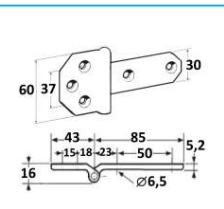

NB: LE MISURE SONO IN "mm".

CERNIERE LATERALI

CODICE	DESCRIZIONE	MATERIALE
JR13052001	Cerniera piana	Zincata
JR13052002	Cerniera piana	Acciaio inox

CODICE	DESCRIZIONE	MATERIALE
JR13053001	Cerniera piana	Zincata
JR13053002	con ingrassatore incorporato	Acciaio inox

CODICE	DESCRIZIONE	MATERIALE
JR13054001	Cerniera piana	Zincata
JR13054002	Cerniera piana	Acciaio inox

CODICE	DESCRIZIONE	MATERIALE
JR13055001	Cerniera piana	Zincata
JR13055002	Cerniera piana	Acciaio inox

CODICE	DESCRIZIONE	MATERIALE
JR13056001	Cerniera piana	Acciaio inox

CODICE	DESCRIZIONE	MATERIALE
JR13057001	Cerniera piana	Zincata

CODICE	DESCRIZIONE	MATERIALE
JR13058001	Cerniera piana	Zincata

NB: LE MISURE SONO IN "mm".