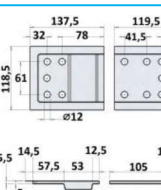

CODICE	DESCRIZIONE	MATERIALE
JR13068002	Carter per cerniera incassata	Acciaio inox