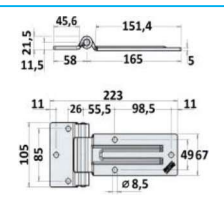

CODICE	DESCRIZIONE	MATERIALE
JR13050001	Cerniera salto gomma	Zincato
JR13050002	Cerniera salto gomma	Acciaio inox

CODICE	DESCRIZIONE	MATERIALE
JR13051001	Cerniera salto gomma	Zincato
JR13051002	doppio snodo	Acciaio inox

NB: LE MISURE SONO IN "mm".

CERNIERE LATERALI

CODICE	DESCRIZIONE	MATERIALE
JR13052001	Cerniera piana	Zincata
JR13052002	Cerniera piana	Acciaio inox

CODICE	DESCRIZIONE	MATERIALE
JR13053001	Cerniera piana	Zincata
JR13053002	con ingrassatore incorporato	Acciaio inox

CODICE	DESCRIZIONE	MATERIALE
JR13056001	Cerniera piana	Acciaio inox

CODICE	DESCRIZIONE	MATERIALE
JR13057001	Cerniera piana	Zincata

CODICE	DESCRIZIONE	MATERIALE
JR13058001	Cerniera piana	Zincata

NB: LE MISURE SONO IN "mm".