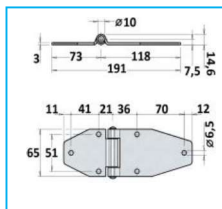

CODICE	DESCRIZIONE	MATERIALE
JR13056001	Cerniera piana	Acciaio inox

CODICE	DESCRIZIONE	MATERIALE
JR13057001	Cerniera piana	Zincata

CODICE	DESCRIZIONE	MATERIALE
JR13058001	Cerniera piana	Zincata

NB: LE MISURE SONO IN "mm".

CERNIERE LATERALI

CODICE	DESCRIZIONE	MATERIALE
JR13059001	Cerniera piana	Zincata

CODICE	DESCRIZIONE	MATERIALE
JR13060001	Cerniera piana	Acciaio inox
JR13060002	Cerniera piana	Zincata

CODICE	DESCRIZIONE	MATERIALE
JR13061001	Cerniera piana	Acciaio inox

CODICE	DESCRIZIONE	MATERIALE
JR13062001	Cerniera piana	Zincata
JR13062002	Cerniera piana	Acciaio inox

CODICE	DESCRIZIONE	MATERIALE
JR13063001	Cerniera piana	Zincata
JR13063002	con ingrassatore incorporato	Acciaio inox

CODICE	DESCRIZIONE	MATERIALE
JR13064001	Cerniera piana	Zincata
JR13064002	con ingrassatore incorporato	Acciaio inox

NB: LE MISURE SONO IN "mm".

CERNIERE LATERALI

CODICE	DESCRIZIONE	MATERIALE
JR13065001	Cerniera piana	Zincata
JR13065002	Cerniera piana	Acciaio inox