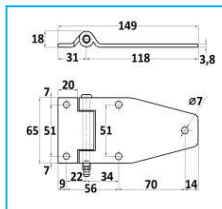

NB: LE MISURE SONO IN "mm".

CERNIERE LATERALI

CODICE	DESCRIZIONE	MATERIALE
JR13052001	Cerniera piana	Zincata
JR13052002	Cerniera piana	Acciaio inox

CODICE	DESCRIZIONE	MATERIALE
JR13053001	Cerniera piana	Zincata
JR13053002	con ingrassatore incorporato	Acciaio inox

CODICE	DESCRIZIONE	MATERIALE
JR13056001	Cerniera piana	Acciaio inox

CODICE	DESCRIZIONE	MATERIALE
JR13057001	Cerniera piana	Zincata

CODICE	DESCRIZIONE	MATERIALE
JR13058001	Cerniera piana	Zincata

NB: LE MISURE SONO IN "mm".

CERNIERE LATERALI

CODICE	DESCRIZIONE	MATERIALE
JR13059001	Cerniera piana	Zincata

CODICE	DESCRIZIONE	MATERIALE
JR13060001	Cerniera piana	Acciaio inox
JR13060002	Cerniera piana	Zincata

CODICE	DESCRIZIONE	MATERIALE
JR13061001	Cerniera piana	Acciaio inox

CODICE	DESCRIZIONE	MATERIALE
JR13064001	Cerniera piana	Zincata
JR13064002	con ingrassatore incorporato	Acciaio inox

NB: LE MISURE SONO IN "mm".

CERNIERE LATERALI

CODICE	DESCRIZIONE	MATERIALE
JR13065001	Cerniera piana	Zincata
JR13065002	Cerniera piana	Acciaio inox