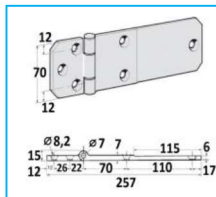

CERNIERE LATERALI IN ALLUMINIO

CODICE	DESCRIZIONE	MATERIALE
JR13069001	Cerniera paina	Alluminio

CODICE	DESCRIZIONE	MATERIALE
JR13070001	Cerniera paina	Alluminio

CODICE	DESCRIZIONE	MATERIALE
JR13071001	Cerniera paina	Alluminio

CODICE	DESCRIZIONE	MATERIALE
JR13072001	Cerniera paina	Alluminio

CODICE	DESCRIZIONE	MATERIALE
JR13073001	Cerniera paina	Alluminio

CODICE	DESCRIZIONE	MATERIALE
JR13074001	Cerniera paina	Alluminio

NB: LE MISURE SONO IN "mm".