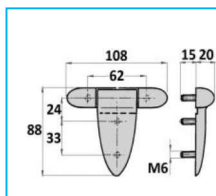

CERNIERE LATERALI IN ALLUMINIO

CODICE	DESCRIZIONE	MATERIALE
JR13069001	Cerniera paina	Alluminio

CODICE	DESCRIZIONE	MATERIALE
JR13070001	Cerniera paina	Alluminio

CODICE	DESCRIZIONE	MATERIALE
JR13071001	Cerniera paina	Alluminio

CODICE	DESCRIZIONE	MATERIALE
JR13072001	Cerniera paina	Alluminio

CODICE	DESCRIZIONE	MATERIALE
JR13073001	Cerniera paina	Alluminio

CODICE	DESCRIZIONE	MATERIALE
JR13074001	Cerniera paina	Alluminio

NB: LE MISURE SONO IN "mm".