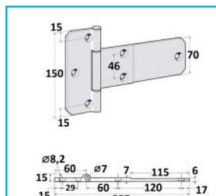

CERNIERE LATERALI IN ALLUMINIO

CODICE	DESCRIZIONE	MATERIALE
JR13069001	Cerniera paina	Alluminio

CODICE	DESCRIZIONE	MATERIALE
JR13070001	Cerniera paina	Alluminio

CODICE	DESCRIZIONE	MATERIALE
JR13071001	Cerniera paina	Alluminio

CODICE	DESCRIZIONE	MATERIALE
JR13072001	Cerniera paina	Alluminio

CODICE	DESCRIZIONE	MATERIALE
JR13073001	Cerniera paina	Alluminio

CODICE	DESCRIZIONE	MATERIALE
JR13074001	Cerniera paina	Alluminio

NB: LE MISURE SONO IN "mm".