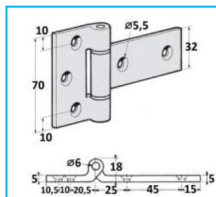

CERNIERE LATERALI IN ALLUMINIO

CODICE	DESCRIZIONE	MATERIALE
JR13069001	Cerniera paina	Alluminio

CODICE	DESCRIZIONE	MATERIALE
JR13070001	Cerniera paina	Alluminio

CODICE	DESCRIZIONE	MATERIALE
JR13071001	Cerniera paina	Alluminio

CODICE	DESCRIZIONE	MATERIALE
JR13072001	Cerniera paina	Alluminio

CODICE	DESCRIZIONE	MATERIALE
JR13073001	Cerniera paina	Alluminio

CODICE	DESCRIZIONE	MATERIALE
JR13074001	Cerniera paina	Alluminio

NB: LE MISURE SONO IN "mm".