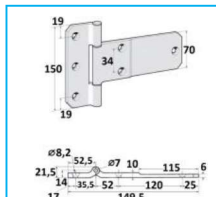

CERNIERE LATERALI IN ALLUMINIO

CODICE	DESCRIZIONE	MATERIALE
JR13069001	Cerniera paina	Alluminio

CODICE	DESCRIZIONE	MATERIALE
JR13070001	Cerniera paina	Alluminio

CODICE	DESCRIZIONE	MATERIALE
JR13071001	Cerniera paina	Alluminio

CODICE	DESCRIZIONE	MATERIALE
JR13072001	Cerniera paina	Alluminio

CODICE	DESCRIZIONE	MATERIALE
JR13073001	Cerniera paina	Alluminio

CODICE	DESCRIZIONE	MATERIALE
JR13074001	Cerniera paina	Alluminio

NB: LE MISURE SONO IN "mm".