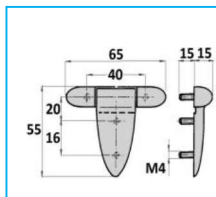

CERNIERE LATERALI IN ALLUMINIO

CODICE	DESCRIZIONE	MATERIALE
JR13069001	Cerniera paina	Alluminio

CODICE	DESCRIZIONE	MATERIALE
JR13070001	Cerniera paina	Alluminio

CODICE	DESCRIZIONE	MATERIALE
JR13071001	Cerniera paina	Alluminio

CODICE	DESCRIZIONE	MATERIALE
JR13072001	Cerniera paina	Alluminio

CODICE	DESCRIZIONE	MATERIALE
JR13073001	Cerniera paina	Alluminio

CODICE	DESCRIZIONE	MATERIALE
JR13074001	Cerniera paina	Alluminio

NB: LE MISURE SONO IN "mm".