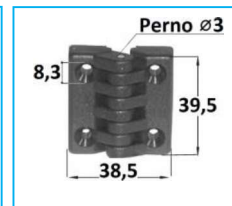

## CERNIERE LATERALI PLASTICA

CODICE	DESCRIZIONE	MATERIALE
JR13075001	Cerniera piana	Plastica

CODICE	DESCRIZIONE	MATERIALE
JR13076001	Cerniera piana	Plastica

CODICE	DESCRIZIONE	MATERIALE
JR13077001	Cerniera piana	Plastica

CODICE	DESCRIZIONE	MATERIALE
JR13078001	Cerniera piana	Plastica

CODICE	DESCRIZIONE	MATERIALE
JR13079001	Cerniera piana	Plastica

**NB:** LE MISURE SONO IN "mm".