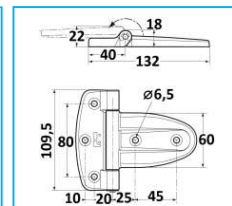

## CERNIERE LATERALI PLASTICA

CODICE	DESCRIZIONE	MATERIALE
JR13075001	Cerniera piana	Plastica

CODICE	DESCRIZIONE	MATERIALE
JR13076001	Cerniera piana	Plastica

CODICE	DESCRIZIONE	MATERIALE
JR13077001	Cerniera piana	Plastica

CODICE	DESCRIZIONE	MATERIALE
JR13078001	Cerniera piana	Plastica

CODICE	DESCRIZIONE	MATERIALE
JR13079001	Cerniera piana	Plastica

**NB:** LE MISURE SONO IN "mm".