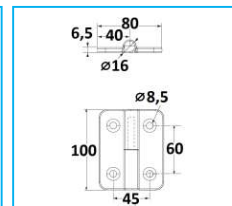

## CERNIERE LATERALI PLASTICA

CODICE	DESCRIZIONE	MATERIALE
JR13075001	Cerniera piana	Plastica

CODICE	DESCRIZIONE	MATERIALE
JR13076001	Cerniera piana	Plastica

CODICE	DESCRIZIONE	MATERIALE
JR13077001	Cerniera piana	Plastica

CODICE	DESCRIZIONE	MATERIALE
JR13078001	Cerniera piana	Plastica

CODICE	DESCRIZIONE	MATERIALE
JR13079001	Cerniera piana	Plastica

**NB:** LE MISURE SONO IN "mm".