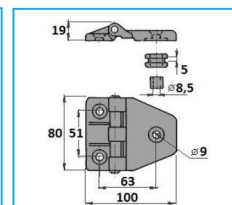

## CERNIERE LATERALI PLASTICA

CODICE	DESCRIZIONE	MATERIALE
JR13075001	Cerniera piana	Plastica

CODICE	DESCRIZIONE	MATERIALE
JR13076001	Cerniera piana	Plastica

CODICE	DESCRIZIONE	MATERIALE
JR13077001	Cerniera piana	Plastica

CODICE	DESCRIZIONE	MATERIALE
JR13078001	Cerniera piana	Plastica

CODICE	DESCRIZIONE	MATERIALE
JR13079001	Cerniera piana	Plastica

**NB:** LE MISURE SONO IN "mm".