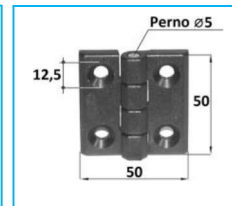

## CERNIERE LATERALI PLASTICA

CODICE	DESCRIZIONE	MATERIALE
JR13075001	Cerniera piana	Plastica

CODICE	DESCRIZIONE	MATERIALE
JR13076001	Cerniera piana	Plastica

CODICE	DESCRIZIONE	MATERIALE
JR13077001	Cerniera piana	Plastica

CODICE	DESCRIZIONE	MATERIALE
JR13078001	Cerniera piana	Plastica

CODICE	DESCRIZIONE	MATERIALE
JR13079001	Cerniera piana	Plastica

**NB:** LE MISURE SONO IN "mm".