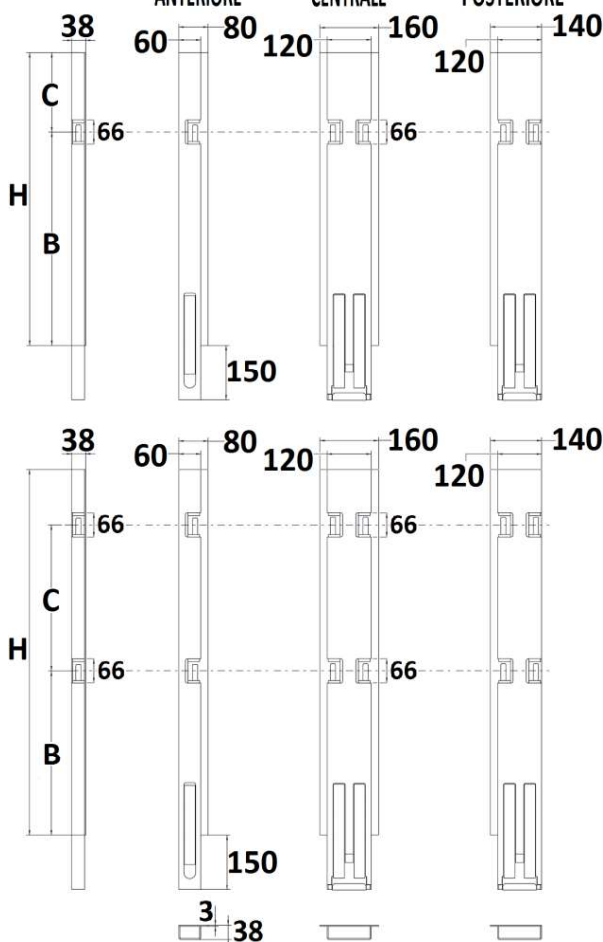

MONTANTI PER SPONDA FISSA

CODICE	DESCRIZIONE	H	B	C
JR15001001	Anteriore DX	400	345	55
JR15001002	Anteriore SX	400	345	55
JR15001003	Centrale	400	345	55
JR15001004	Posteriore DX	400	345	55
JR15001005	Posteriore SX	400	345	55
JR15001006	Anteriore DX	500	345	155
JR15001007	Anteriore SX	500	345	155
JR15001008	Centrale	500	345	155
JR15001009	Posteriore DX	500	345	155
JR15001010	Posteriore SX	500	345	155
JR15001011	Anteriore DX	600	445	155
JR15001012	Anteriore SX	600	445	155
JR15001013	Centrale	600	445	155
JR15001014	Posteriore DX	600	445	155
JR15001015	Posteriore SX	600	445	155
JR15001016	Anteriore DX	800	582	218
JR15001017	Anteriore SX	800	582	218
JR15001018	Centrale	800	582	218
JR15001019	Posteriore DX	800	582	218
JR15001020	Posteriore SX	800	582	218
↓ 2 PORTE ↓				
JR15001021	Anteriore DX	1000	448	399
JR15001022	Anteriore SX	1000	448	399
JR15001023	Centrale	1000	448	399
JR15001024	Posteriore DX	1000	448	399
JR15001025	Posteriore SX	1000	448	399
JR15001026	Anteriore DX	1100	448	499
JR15001027	Anteriore SX	1100	448	499
JR15001028	Centrale	1100	448	499
JR15001029	Posteriore DX	1100	448	499
JR15001030	Posteriore SX	1100	448	499
JR15001031	Anteriore DX	1200	448	599
JR15001032	Anteriore SX	1200	448	599
JR15001033	Centrale	1200	448	599
JR15001034	Posteriore DX	1200	448	599
JR15001035	Posteriore SX	1200	448	599

ANTERIORE CENTRALE POSTERIORE

ANTERIORE CENTRALE POSTERIORE

NB: LE MISURE SONO IN "mm".