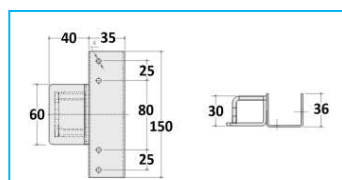

## ACCESSORI PER MONTANTI PER SPONDA FISSA

CODICE	DESCRIZIONE	MATERIALE
JR15003001	Tasca registrabile	Zincata

CODICE	DESCRIZIONE	MATERIALE
JR15004001	Tasca registrabile	Zincata

CODICE	DESCRIZIONE	MATERIALE
JR15004002	Tasca registrabile posteriore completa	Zincata

CODICE	DESCRIZIONE	MATERIALE
JR15005001	Tasca registrabile laterale	Zincata

CODICE	DESCRIZIONE	MATERIALE
JR15005002	Tasca registrabile posteriore	Zincata

CODICE	DESCRIZIONE	MATERIALE
JR15006001	Tappo anteriore	Plastica

CODICE	DESCRIZIONE	MATERIALE
JR15006002	Tappo centrale e posteriore	Plastica

CODICE	DESCRIZIONE	MATERIALE
JR15007001	Ciabatta per montante	Acciaio grezzo

**NB:** LE MISURE SONO IN "mm".