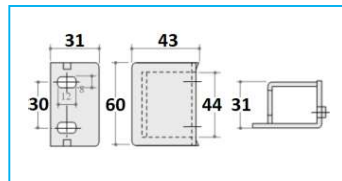

## ACCESSORI PER MONTANTI PER SPONDA FISSA

CODICE	DESCRIZIONE	MATERIALE
JR15003001	Tasca registrabile	Zincata

CODICE	DESCRIZIONE	MATERIALE
JR15004001	Tasca registrabile	Zincata

CODICE	DESCRIZIONE	MATERIALE
JR15004002	Tasca registrabile posteriore completa	Zincata

CODICE	DESCRIZIONE	MATERIALE
JR15005001	Tasca registrabile laterale	Zincata

CODICE	DESCRIZIONE	MATERIALE
JR15005002	Tasca registrabile posteriore	Zincata

CODICE	DESCRIZIONE	MATERIALE
JR15006001	Tappo anteriore	Plastica

CODICE	DESCRIZIONE	MATERIALE
JR15006002	Tappo centrale e posteriore	Plastica

CODICE	DESCRIZIONE	MATERIALE
JR15007001	Ciabatta per montante	Acciaio grezzo

**NB:** LE MISURE SONO IN "mm".