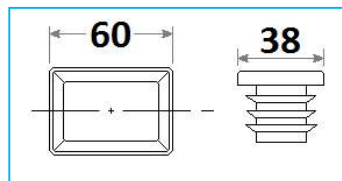

CODICE	DESCRIZIONE	MATERIALE
JR15005001	Tasca registrabile laterale	Zincata

CODICE	DESCRIZIONE	MATERIALE
JR15005002	Tasca registrabile posteriore	Zincata

CODICE	DESCRIZIONE	MATERIALE
JR15006001	Tappo anteriore	Plastica

CODICE	DESCRIZIONE	MATERIALE
JR15006002	Tappo centrale e posteriore	Plastica

CODICE	DESCRIZIONE	MATERIALE
JR15007001	Ciabatta per montante	Acciaio grezzo

**NB:** LE MISURE SONO IN "mm".