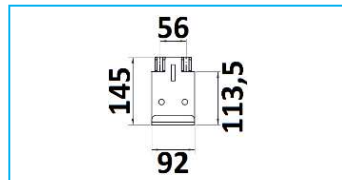

CODICE	DESCRIZIONE	MATERIALE
JR15005001	Tasca registrabile laterale	Zincata

CODICE	DESCRIZIONE	MATERIALE
JR15005002	Tasca registrabile posteriore	Zincata

CODICE	DESCRIZIONE	MATERIALE
JR15006001	Tappo anteriore	Plastica

CODICE	DESCRIZIONE	MATERIALE
JR15006002	Tappo centrale e posteriore	Plastica

CODICE	DESCRIZIONE	MATERIALE
JR15007001	Ciabatta per montante	Acciaio grezzo

**NB:** LE MISURE SONO IN "mm".