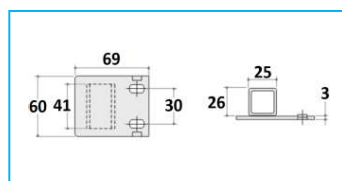

## ACCESSORI PER MONTANTI PER SPONDA FISSA

CODICE	DESCRIZIONE	MATERIALE
JR15003001	Tasca registrabile	Zincata

CODICE	DESCRIZIONE	MATERIALE
JR15004001	Tasca registrabile	Zincata

CODICE	DESCRIZIONE	MATERIALE
JR15004002	Tasca registrabile posteriore completa	Zincata

CODICE	DESCRIZIONE	MATERIALE
JR15005001	Tasca registrabile laterale	Zincata

CODICE	DESCRIZIONE	MATERIALE
JR15005002	Tasca registrabile posteriore	Zincata

CODICE	DESCRIZIONE	MATERIALE
JR15006001	Tappo anteriore	Plastica

CODICE	DESCRIZIONE	MATERIALE
JR15006002	Tappo centrale e posteriore	Plastica

CODICE	DESCRIZIONE	MATERIALE
JR15007001	Ciabatta per montante	Acciaio grezzo

**NB:** LE MISURE SONO IN "mm".