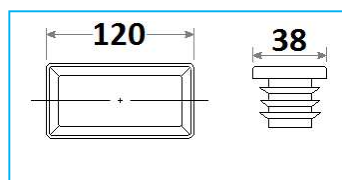

CODICE	DESCRIZIONE	MATERIALE
JR15005001	Tasca registrabile laterale	Zincata

CODICE	DESCRIZIONE	MATERIALE
JR15005002	Tasca registrabile posteriore	Zincata

CODICE	DESCRIZIONE	MATERIALE
JR15006001	Tappo anteriore	Plastica

CODICE	DESCRIZIONE	MATERIALE
JR15006002	Tappo centrale e posteriore	Plastica

CODICE	DESCRIZIONE	MATERIALE
JR15007001	Ciabatta per montante	Acciaio grezzo

**NB:** LE MISURE SONO IN "mm".