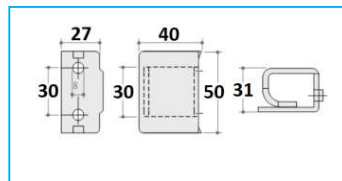

## ACCESSORI PER MONTANTI PER SPONDA FISSA

CODICE	DESCRIZIONE	MATERIALE
JR15003001	Tasca registrabile	Zincata

CODICE	DESCRIZIONE	MATERIALE
JR15004001	Tasca registrabile	Zincata

CODICE	DESCRIZIONE	MATERIALE
JR15004002	Tasca registrabile posteriore completa	Zincata

CODICE	DESCRIZIONE	MATERIALE
JR15005001	Tasca registrabile laterale	Zincata

CODICE	DESCRIZIONE	MATERIALE
JR15005002	Tasca registrabile posteriore	Zincata

CODICE	DESCRIZIONE	MATERIALE
JR15006001	Tappo anteriore	Plastica

CODICE	DESCRIZIONE	MATERIALE
JR15006002	Tappo centrale e posteriore	Plastica

CODICE	DESCRIZIONE	MATERIALE
JR15007001	Ciabatta per montante	Acciaio grezzo

**NB:** LE MISURE SONO IN "mm".