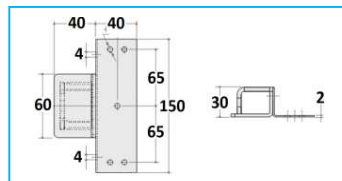

## ACCESSORI PER MONTANTI PER SPONDA FISSA

CODICE	DESCRIZIONE	MATERIALE
JR15003001	Tasca registrabile	Zincata

CODICE	DESCRIZIONE	MATERIALE
JR15004001	Tasca registrabile	Zincata

CODICE	DESCRIZIONE	MATERIALE
JR15004002	Tasca registrabile posteriore completa	Zincata

CODICE	DESCRIZIONE	MATERIALE
JR15005001	Tasca registrabile laterale	Zincata

CODICE	DESCRIZIONE	MATERIALE
JR15005002	Tasca registrabile posteriore	Zincata

CODICE	DESCRIZIONE	MATERIALE
JR15006001	Tappo anteriore	Plastica

CODICE	DESCRIZIONE	MATERIALE
JR15006002	Tappo centrale e posteriore	Plastica

CODICE	DESCRIZIONE	MATERIALE
JR15007001	Ciabatta per montante	Acciaio grezzo

**NB:** LE MISURE SONO IN "mm".