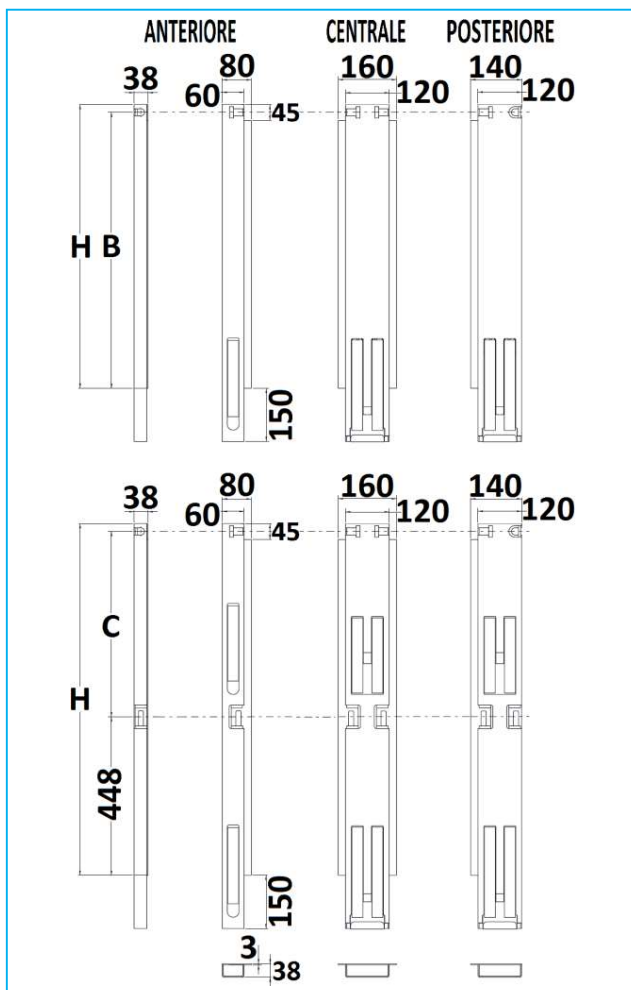

MONTANTI RIBALTABILI

CODICE	DESCRIZIONE	H	B	C
JR15008001	Anteriore DX	400	378	-
JR15008002	Anteriore SX	400	378	-
JR15008003	Centrale	400	378	-
JR15008004	Posteriore DX	400	378	-
JR15008005	Posteriore SX	400	378	-
JR15008006	Anteriore DX	500	478	-
JR15008007	Anteriore SX	500	478	-
JR15008008	Centrale	500	478	-
JR15008009	Posteriore DX	500	478	-
JR15008010	Posteriore SX	500	478	-
JR15008011	Anteriore DX	600	578	-
JR15008012	Anteriore SX	600	578	-
JR15008013	Centrale	600	578	-
JR15008014	Posteriore DX	600	578	-
JR15008015	Posteriore SX	600	578	-
JR15008016	Anteriore DX	800	778	-
JR15008017	Anteriore SX	800	778	-
JR15008018	Centrale	800	778	-
JR15008019	Posteriore DX	800	778	-
JR15008020	Posteriore SX	800	778	-
↓ 2 PORTE ↓				
JR15008021	Anteriore DX	1000	-	530
JR15008022	Anteriore SX	1000	-	530
JR15008023	Centrale	1000	-	530
JR15008024	Posteriore DX	1000	-	530
JR15008025	Posteriore SX	1000	-	530
JR15008026	Anteriore DX	1100	-	630
JR15008027	Anteriore SX	1100	-	630
JR15008028	Centrale	1100	-	630
JR15008029	Posteriore DX	1100	-	630
JR15008030	Posteriore SX	1100	-	630
JR15008031	Anteriore DX	1200	-	730
JR15008032	Anteriore SX	1200	-	730
JR15008033	Centrale	1200	-	730
JR15008034	Posteriore DX	1200	-	730
JR15008035	Posteriore SX	1200	-	730

A richiesta siamo anche in grado di procurare il montante anteriore modello largo, da mm.100.

NB: LE MISURE SONO IN "mm".