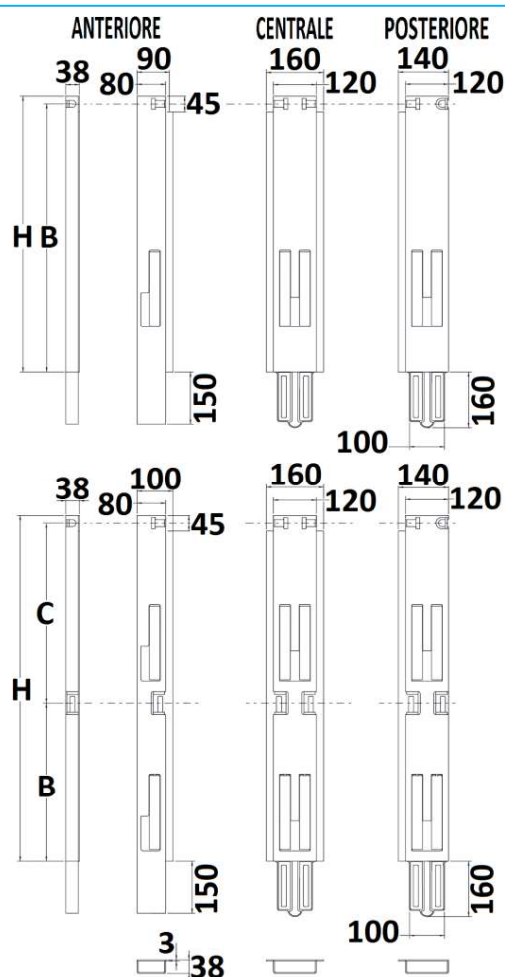

MONTANTI RIBALTABILI TASCA A CUNEO

CODICE	DESCRIZIONE	H	B	C
JR15010001	Anteriore DX	500	478	-
JR15010002	Anteriore SX	500	478	-
JR15010003	Centrale	500	478	-
JR15010004	Posteriore DX	500	478	-
JR15010005	Posteriore SX	500	478	-
JR15010006	Anteriore DX	600	578	-
JR15010007	Anteriore SX	600	578	-
JR15010008	Centrale	600	578	-
JR15010009	Posteriore DX	600	578	-
JR15010010	Posteriore SX	600	578	-
JR15010011	Anteriore DX	800	778	-
JR15010012	Anteriore SX	800	778	-
JR15010013	Centrale	800	778	-
JR15010014	Posteriore DX	800	778	-
JR15010015	Posteriore SX	800	778	-
↓ 2 PORTE ↓				
JR15010016	Anteriore DX	1000	457	521
JR15010017	Anteriore SX	1000	457	521
JR15010018	Centrale	1000	457	521
JR15010019	Posteriore DX	1000	457	521
JR15010020	Posteriore SX	1000	457	521
JR15010021	Anteriore DX	1100	457	621
JR15010022	Anteriore SX	1100	457	621
JR15010023	Centrale	1100	457	621
JR15010024	Posteriore DX	1100	457	621
JR15010025	Posteriore SX	1100	457	621
JR15010026	Anteriore DX	1200	557	621
JR15010027	Anteriore SX	1200	557	621
JR15010028	Centrale	1200	557	621
JR15010029	Posteriore DX	1200	557	621
JR15010030	Posteriore SX	1200	557	621

ANTERIORE CENTRALE POSTERIORE

NB: LE MISURE SONO IN "mm".