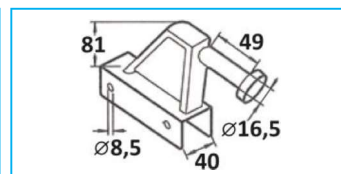

ACCESSORI MONTANTI TASCA A CUNEO TR5

CODICE	DESCRIZIONE	MATERIALE
JR15011001	Innesto forgiato maschio	Acciaio grezzo

CODICE	DESCRIZIONE	MATERIALE
JR15014001	Innesto forgiato femmina	Acciaio grezzo

CODICE	DESCRIZIONE	MATERIALE
JR15067001	Perno sponda post. TR5	Zincato

CODICE	DESCRIZIONE	A	B	MATERIALE
JR15015001	Perno TR5	36	120	Zincato
JR15015002	Perno TR5	46	120	Zincato
JR15015003	Perno TR5	32	80	Zincato

NB: LE MISURE SONO IN "mm".