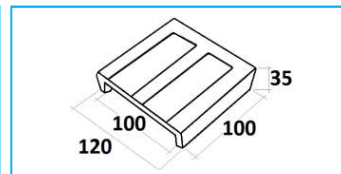

TERMINALI MONTANTI TASCA A CUNEO TR5

CODICE	DESCRIZIONE	H	MATERIALE
JR15013001	Laterale/Posteriore	400	Zincato
JR15013002	Laterale/Posteriore	500	Zincato
JR15013003	Laterale/Posteriore	600	Zincato
JR15013004	Laterale/Posteriore	800	Zincato

ACCESSORI MONTANTI TASCA A CUNEO TR5

CODICE	DESCRIZIONE	MATERIALE
JR15011001	Innesto forgiato maschio	Acciaio grezzo

CODICE	DESCRIZIONE	MATERIALE
JR15014001	Innesto forgiato femmina	Acciaio grezzo

CODICE	DESCRIZIONE	MATERIALE
JR15067001	Perno sponda post. TR5	Zincato