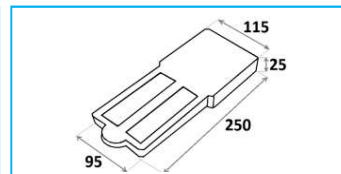

TERMINALI MONTANTI TASCA A CUNEO TR5

CODICE	DESCRIZIONE	H	MATERIALE
JR15013001	Laterale/Posteriore	400	Zincato
JR15013002	Laterale/Posteriore	500	Zincato
JR15013003	Laterale/Posteriore	600	Zincato
JR15013004	Laterale/Posteriore	800	Zincato

ACCESSORI MONTANTI TASCA A CUNEO TR5

CODICE	DESCRIZIONE	MATERIALE
JR15011001	Innesto forgiato maschio	Acciaio grezzo

CODICE	DESCRIZIONE	MATERIALE
JR15014001	Innesto forgiato femmina	Acciaio grezzo

CODICE	DESCRIZIONE	MATERIALE
JR15067001	Perno sponda post. TR5	Zincato

CODICE	DESCRIZIONE	A	B	MATERIALE
JR15015001	Perno TR5	36	120	Zincato
JR15015002	Perno TR5	46	120	Zincato
JR15015003	Perno TR5	32	80	Zincato

NB: LE MISURE SONO IN "mm".