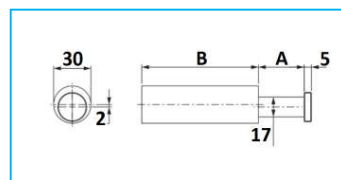

ACCESSORI MONTANTI TASCA A CUNEO TR5

CODICE	DESCRIZIONE	MATERIALE
JR15011001	Innesto forgiato maschio	Acciaio grezzo

CODICE	DESCRIZIONE	MATERIALE
JR15014001	Innesto forgiato femmina	Acciaio grezzo

CODICE	DESCRIZIONE	MATERIALE
JR15067001	Perno sponda post. TR5	Zincato

CODICE	DESCRIZIONE	A	B	MATERIALE
JR15015001	Perno TR5	36	120	Zincato
JR15015002	Perno TR5	46	120	Zincato
JR15015003	Perno TR5	32	80	Zincato

NB: LE MISURE SONO IN "mm".