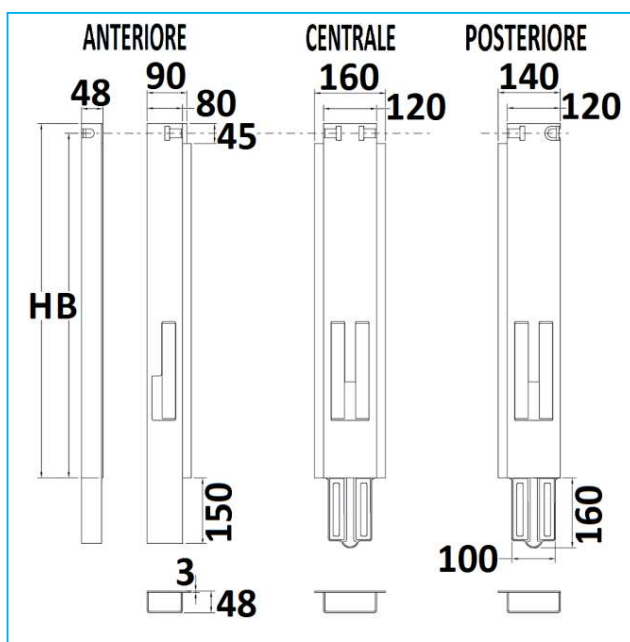

## MONTANTI RIBALTABILI TASCA A CUNEO SPESSORE 45

CODICE	DESCRIZIONE	H	B	C
JR15016001	Anteriore DX	400	378	-
JR15016002	Anteriore SX	400	378	-
JR15016003	Centrale	400	378	-
JR15016004	Posteriore DX	400	378	-
JR15016005	Posteriore SX	400	378	-
JR15016006	Anteriore DX	500	478	-
JR15016007	Anteriore SX	500	478	-
JR15016008	Centrale	500	478	-
JR15016009	Posteriore DX	500	478	-
JR15016010	Posteriore SX	500	478	-
JR15016011	Anteriore DX	600	578	-
JR15016012	Anteriore SX	600	578	-
JR15016013	Centrale	600	578	-
JR15016014	Posteriore DX	600	578	-
JR15016015	Posteriore SX	600	578	-
JR15016016	Anteriore DX	800	778	-
JR15016017	Anteriore SX	800	778	-
JR15016018	Centrale	800	778	-
JR15016019	Posteriore DX	800	778	-
JR15016020	Posteriore SX	800	778	-

**NB:** LE MISURE SONO IN "mm".