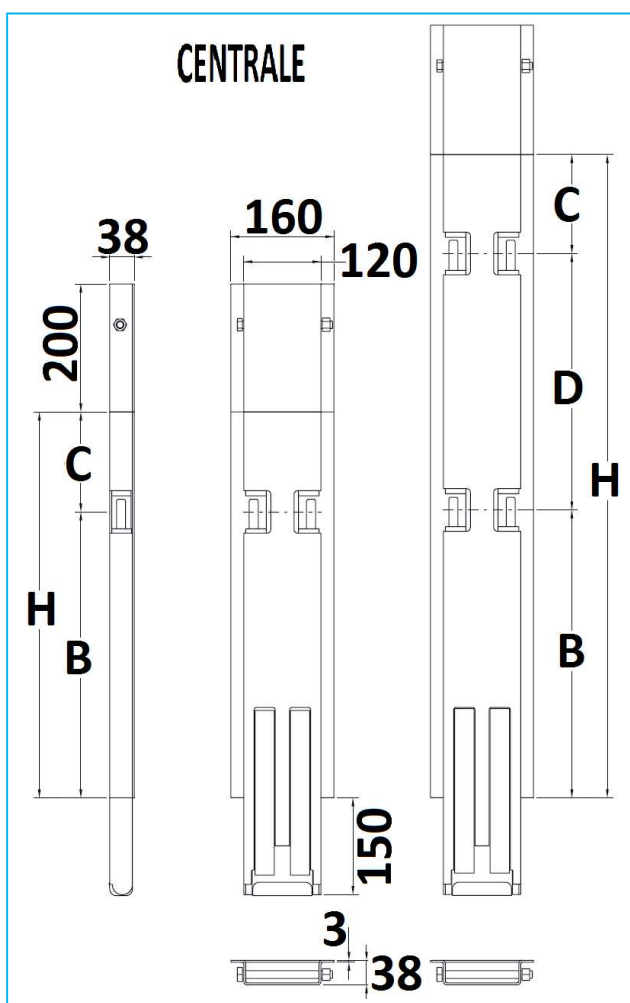

## MONTANTI CON SNODO

CODICE	DESCRIZIONE	H	B	C	D
JR15018001	Centrale	600	445	155	-
JR15018002	Centrale	800	582	218	-
↓ 2 PORTE ↓					
JR15018003	Centrale	1000	445	155	399

**NB:** LE MISURE SONO IN "mm".