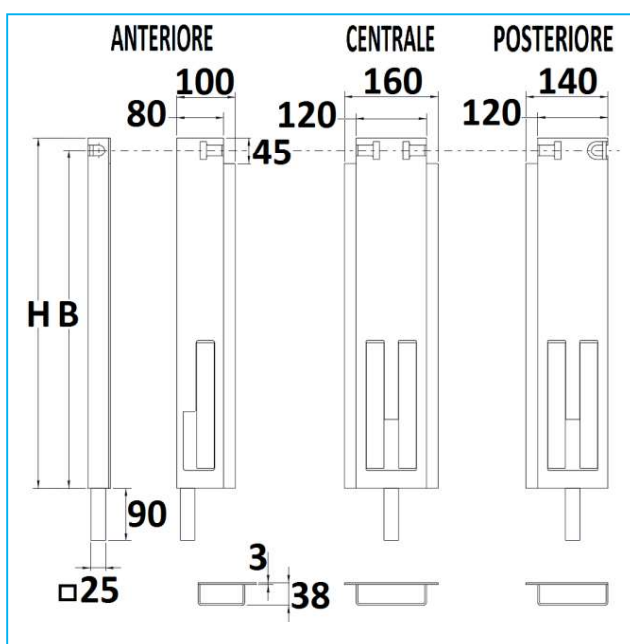

## SOPRAMONTANTI RIBALTABILI

CODICE	DESCRIZIONE	H	B	C
JR15019001	Anteriore DX	400	378	-
JR15019002	Anteriore SX	400	378	-
JR15019003	Centrale	400	378	-
JR15019004	Posteriore DX	400	378	-
JR15019005	Posteriore SX	400	378	-
JR15019006	Anteriore DX	500	478	-
JR15019007	Anteriore SX	500	478	-
JR15019008	Centrale	500	478	-
JR15019009	Posteriore DX	500	478	-
JR15019010	Posteriore SX	500	478	-
JR15019011	Anteriore DX	600	578	-
JR15019012	Anteriore SX	600	578	-
JR15019013	Centrale	600	578	-
JR15019014	Posteriore DX	600	578	-
JR15019015	Posteriore SX	600	578	-
JR15019016	Anteriore DX	800	778	-
JR15019017	Anteriore SX	800	778	-
JR15019018	Centrale	800	778	-
JR15019019	Posteriore DX	800	778	-
JR15019020	Posteriore SX	800	778	-

**NB:** LE MISURE SONO IN "mm".