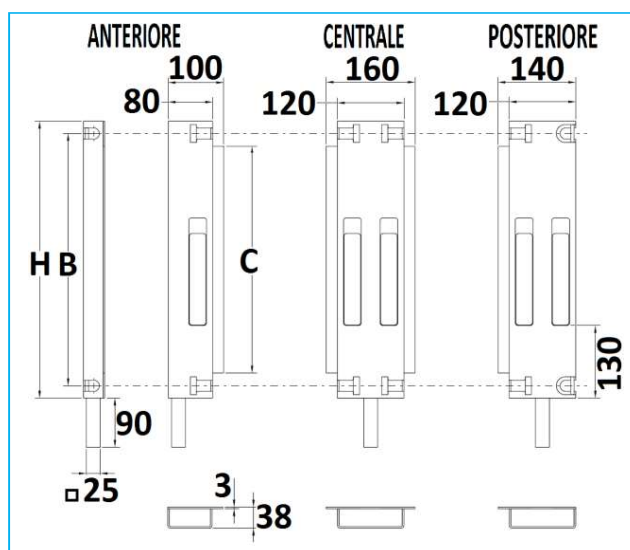

## SOPRAMONTANTI RIBALTABILI TRILATERALI

CODICE	DESCRIZIONE	H	B	C
JR15020001	Anteriore DX	400	355	312
JR15020002	Anteriore SX	400	355	312
JR15020003	Centrale	400	355	312
JR15020004	Posteriore DX	400	355	312
JR15020005	Posteriore SX	400	355	312
JR15020006	Anteriore DX	500	455	412
JR15020007	Anteriore SX	500	455	412
JR15020008	Centrale	500	455	412
JR15020009	Posteriore DX	500	455	412
JR15020010	Posteriore SX	500	455	412
JR15020011	Anteriore DX	600	555	512
JR15020012	Anteriore SX	600	555	512
JR15020013	Centrale	600	555	512
JR15020014	Posteriore DX	600	555	512
JR15020015	Posteriore SX	600	555	512
JR15020016	Anteriore DX	800	755	712
JR15020017	Anteriore SX	800	755	712
JR15020018	Centrale	800	755	712
JR15020019	Posteriore DX	800	755	712
JR15020020	Posteriore SX	800	755	712

**NB:** LE MISURE SONO IN "mm".