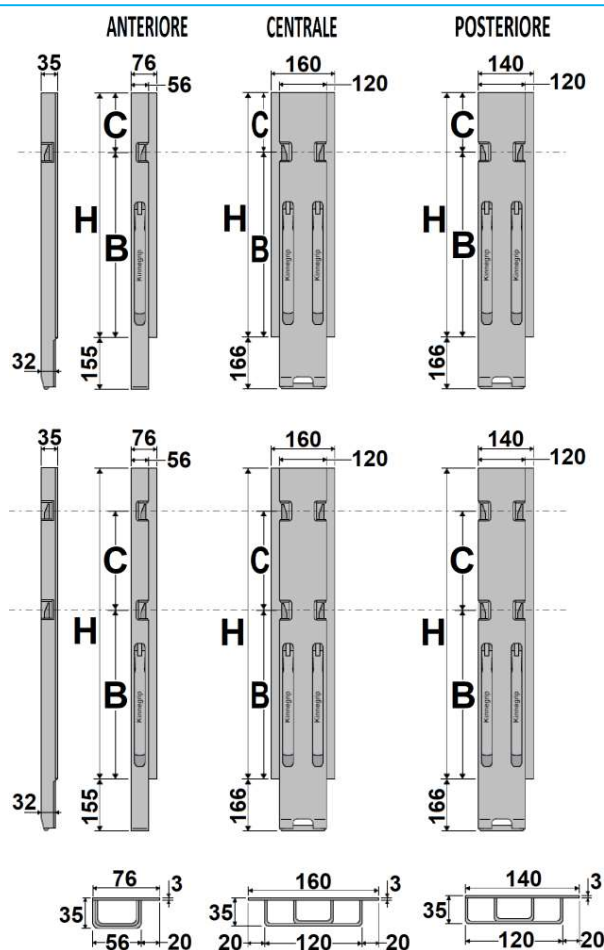

MONTANTI PER SPONDA KINNEGRIP K4

CODICE	DESCRIZIONE	H	B	C
JR15033001	Anteriore DX	600	485	185
JR15033002	Anteriore SX	600	485	185
JR15033003	Centrale	600	485	185
JR15033004	Posteriore DX	600	485	185
JR15033005	Posteriore SX	600	485	185
JR15033006	Anteriore DX	800	615	185
JR15033007	Anteriore SX	800	615	185
JR15033008	Centrale	800	615	185
JR15033009	Posteriore DX	800	615	185
JR15033010	Posteriore SX	800	615	185
↓ 2 PORTE ↓				
JR15033011	Anteriore DX	1000	485	330
JR15033012	Anteriore SX	1000	485	330
JR15033013	Centrale	1000	485	330
JR15033014	Posteriore DX	1000	485	330
JR15033015	Posteriore SX	1000	485	330
JR15033016	Anteriore DX	1200	485	530
JR15033017	Anteriore SX	1200	485 <td 530	
JR15033018	Centrale	1200	485	530
JR15033019	Posteriore DX	1200	485	530
JR15033020	Posteriore SX	1200	485	530

NB: LE MISURE SONO IN "mm".