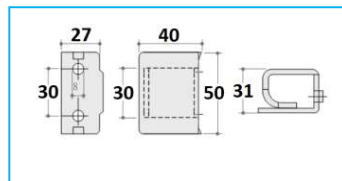

ACCESSORI MONTANTI PER SPONDA KINNEGRIP K4

CODICE	DESCRIZIONE	MATERIALE
JR15003001	Tasca registrabile	Zincata

CODICE	DESCRIZIONE	MATERIALE
JR15004001	Tasca registrabile	Zincata

CODICE	DESCRIZIONE	MATERIALE
JR15034001	Taschetta posteriore	Zincata

CODICE	DESCRIZIONE	MATERIALE
JR15035001	Supporto a saldare	Acciaio grezzo

CODICE	DESCRIZIONE	MATERIALE
JR15036001	Tappo grande	PVC

CODICE	DESCRIZIONE	MATERIALE
JR15037001	Tappo piccolo	PVC

NB: LE MISURE SONO IN "mm".