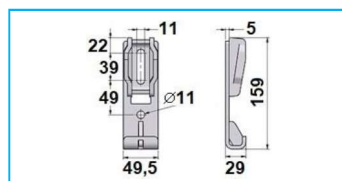

ACCESSORI MONTANTI PER SPONDA KINNEGRIP K4

CODICE	DESCRIZIONE	MATERIALE
JR15003001	Tasca registrabile	Zincata

CODICE	DESCRIZIONE	MATERIALE
JR15004001	Tasca registrabile	Zincata

CODICE	DESCRIZIONE	MATERIALE
JR15034001	Taschetta posteriore	Zincata

CODICE	DESCRIZIONE	MATERIALE
JR15035001	Supporto a saldare	Acciaio grezzo

CODICE	DESCRIZIONE	MATERIALE
JR15036001	Tappo grande	PVC

CODICE	DESCRIZIONE	MATERIALE
JR15037001	Tappo piccolo	PVC

NB: LE MISURE SONO IN "mm".