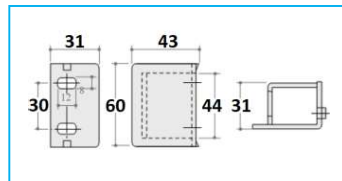

ACCESSORI MONTANTI PER SPONDA KINNEGRIP K4

CODICE	DESCRIZIONE	MATERIALE
JR15003001	Tasca registrabile	Zincata

CODICE	DESCRIZIONE	MATERIALE
JR15004001	Tasca registrabile	Zincata

CODICE	DESCRIZIONE	MATERIALE
JR15034001	Taschetta posteriore	Zincata

CODICE	DESCRIZIONE	MATERIALE
JR15035001	Supporto a saldare	Acciaio grezzo

CODICE	DESCRIZIONE	MATERIALE
JR15036001	Tappo grande	PVC

CODICE	DESCRIZIONE	MATERIALE
JR15037001	Tappo piccolo	PVC

NB: LE MISURE SONO IN "mm".