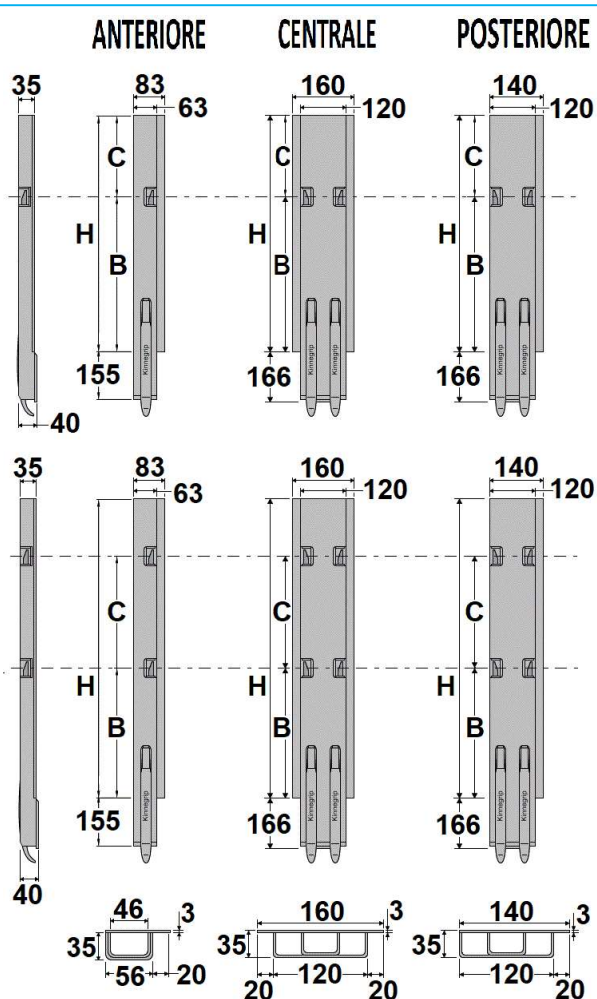

## MONTANTI PER SPONDA KINNEGRIP K5

CODICE	DESCRIZIONE	H	B	C
JR15038001	Anteriore DX	400	244	156
JR15038002	Anteriore SX	400	244	156
JR15038003	Centrale	400	244	156
JR15038004	Posteriore DX	400	244	156
JR15038005	Posteriore SX	400	244	156
JR15038006	Anteriore DX	600	413	187
JR15038007	Anteriore SX	600	413	187
JR15038008	Centrale	600	413	187
JR15038009	Posteriore DX	600	413	187
JR15038010	Posteriore SX	600	413	187
JR15038011	Anteriore DX	800	613	187
JR15038012	Anteriore SX	800	613	187
JR15038013	Centrale	800	613	187
JR15038014	Posteriore DX	800	613	187
JR15038015	Posteriore SX	800	613	187
↓ 2 PORTE ↓				
JR15038016	Anteriore DX	800	380	233
JR15038017	Anteriore SX	800	380	233
JR15038018	Centrale	800	380	233
JR15038019	Posteriore DX	800	380	233
JR15038020	Posteriore SX	800	380	233
JR15038021	Anteriore DX	1000	380	433
JR15038022	Anteriore SX	1000	380	433
JR15038023	Centrale	1000	380	433
JR15038024	Posteriore DX	1000	380	433
JR15038025	Posteriore SX	1000	380	433
JR15038026	Anteriore DX	1100	380	533
JR15038027	Anteriore SX	1100	380	533
JR15038028	Centrale	1100	380	533
JR15038029	Posteriore DX	1100	380	533
JR15038030	Posteriore SX	1100	380	533

**NB:** LE MISURE SONO IN "mm".