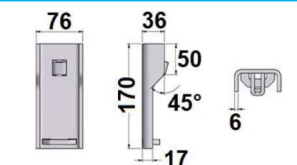

CODICE	DESCRIZIONE	MATERIALE
JR15039001	Supporto a saldare	Acciaio grezzo