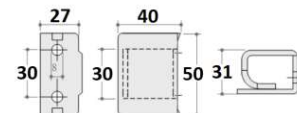

ACCESSORI MONTANTI PER SPONDA KINNEGRIP K5

CODICE	DESCRIZIONE	MATERIALE
JR15003001	Tasca registrabile	Zincata

CODICE	DESCRIZIONE	MATERIALE
JR15004001	Tasca registrabile	Zincata

CODICE	DESCRIZIONE	MATERIALE
JR15034001	Taschetta posteriore	Zincata

CODICE	DESCRIZIONE	MATERIALE
JR15037001	Tappo piccolo SX	PVC

NB: LE MISURE SONO IN "mm".

ACCESSORI MONTANTI PER SPONDA KINNEGRIP K5

CODICE	DESCRIZIONE	MATERIALE
JR15036001	Tappo grande	PVC

NB: LE MISURE SONO IN "mm".