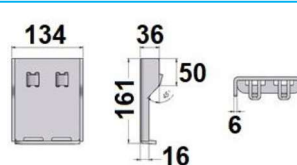

CODICE	DESCRIZIONE	MATERIALE
JR15040001	Supporto a saldare standard	Acciaio grezzo