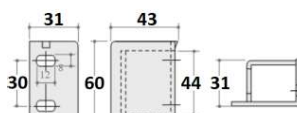

ACCESSORI MONTANTI PER SPONDA KINNEGRIP K5

CODICE	DESCRIZIONE	MATERIALE
JR15003001	Tasca registrabile	Zincata

CODICE	DESCRIZIONE	MATERIALE
JR15004001	Tasca registrabile	Zincata

CODICE	DESCRIZIONE	MATERIALE
JR15034001	Taschetta posteriore	Zincata