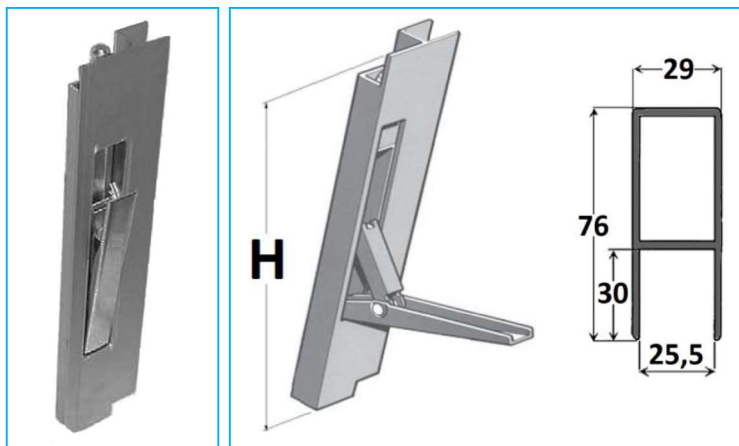

## MONTANTI MINILOCK IN ALLUMINIO SENZA BATTUTA

CODICE	DESCRIZIONE	H
JR15023001	Destro	400
JR15023002	Sinistro	400
JR15023003	Destro	600
JR15023004	Sinistro	600
JR15023005	Destro, leva bassa	800
JR15023006	Sinistro, leva bassa	800
JR15023007	Destro, leva alta	800
JR15023008	Sinistro, leva alta	800

## MONTANTI MINILOCK IN ALLUMINIO CON BATTUTA

CODICE	DESCRIZIONE	H
JR15024001	Destro	400
JR15024002	Sinistro	400
JR15024003	Destro	600
JR15024004	Sinistro	600
JR15024005	Destro, leva bassa	800
JR15024006	Sinistro, leva bassa	800
JR15024007	Destro, leva alta	800
JR15024008	Sinistro, leva alta	800

**NB:** LE MISURE SONO IN "mm".