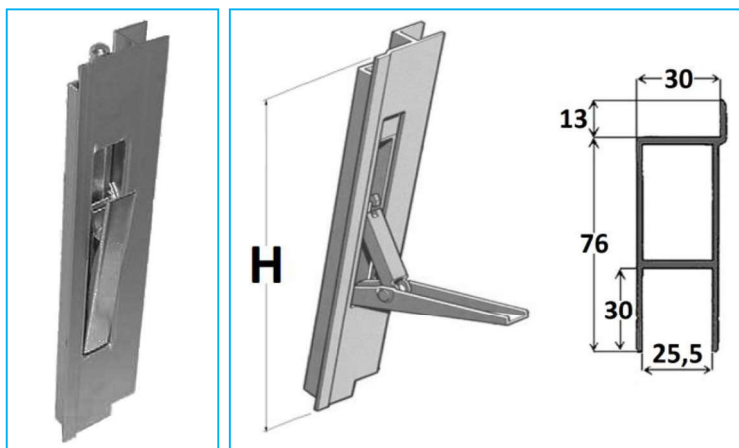

## MONTANTI MINILOCK IN ALLUMINIO SENZA BATTUTA

CODICE	DESCRIZIONE	H
JR15023001	Destro	400
JR15023002	Sinistro	400
JR15023003	Destro	600
JR15023004	Sinistro	600
JR15023005	Destro, leva bassa	800
JR15023006	Sinistro, leva bassa	800
JR15023007	Destro, leva alta	800
JR15023008	Sinistro, leva alta	800

## MONTANTI MINILOCK IN ALLUMINIO CON BATTUTA

CODICE	DESCRIZIONE	H
JR15024001	Destro	400
JR15024002	Sinistro	400
JR15024003	Destro	600
JR15024004	Sinistro	600
JR15024005	Destro, leva bassa	800
JR15024006	Sinistro, leva bassa	800
JR15024007	Destro, leva alta	800
JR15024008	Sinistro, leva alta	800

**NB:** LE MISURE SONO IN "mm".