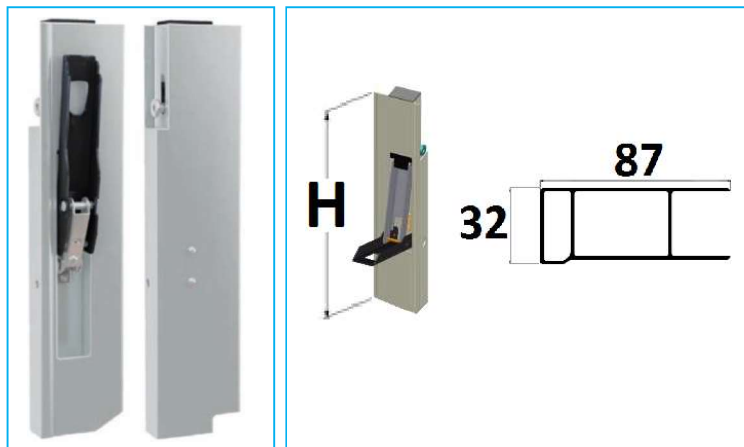

## MONTANTI IN ALLUMINIO MODELLO VIP2 DOPPIA CAMERA SENZA BATTUTA

CODICE	DESCRIZIONE	H
JR15026001	Destro	400
JR15026002	Sinistro	400
JR15026003	Destro	600
JR15026004	Sinistro	600
JR15026005	Destro	800
JR15026006	Sinistro	800

## MONTANTI IN ALLUMINIO MODELLO VIP2 DOPPIA CAMERA CON BATTUTA

CODICE	DESCRIZIONE	H
JR15027001	Destro	400
JR15027002	Sinistro	400
JR15027003	Destro	600
JR15027004	Sinistro	600
JR15027005	Destro	800
JR15027006	Sinistro	800

**NB:** LE MISURE SONO IN "mm".