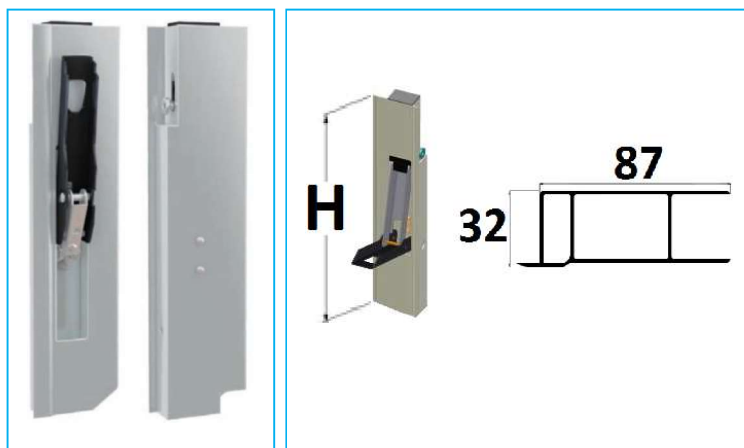

## MONTANTI IN ALLUMINIO MODELLO VIP2 DOPPIA CAMERA SENZA BATTUTA

CODICE	DESCRIZIONE	H
JR15026001	Destro	400
JR15026002	Sinistro	400
JR15026003	Destro	600
JR15026004	Sinistro	600
JR15026005	Destro	800
JR15026006	Sinistro	800

## MONTANTI IN ALLUMINIO MODELLO VIP2 DOPPIA CAMERA CON BATTUTA

CODICE	DESCRIZIONE	H
JR15027001	Destro	400
JR15027002	Sinistro	400
JR15027003	Destro	600
JR15027004	Sinistro	600
JR15027005	Destro	800
JR15027006	Sinistro	800

**NB:** LE MISURE SONO IN "mm".