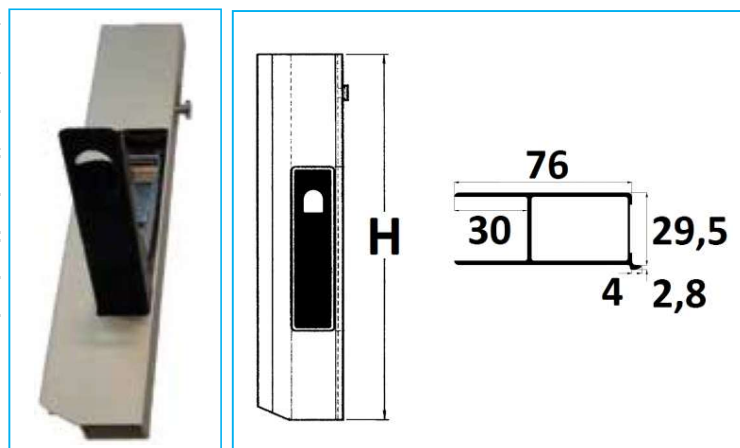

## MONTANTI IN ALLUMINIO MODELLO VIP2 SENZA BATTUTA

CODICE	DESCRIZIONE	H
JR15028001	Destro	400
JR15028002	Sinistro	400
JR15028003	Destro	600
JR15028004	Sinistro	600
JR15028005	Destro	800
JR15028006	Sinistro	800

## MONTANTI IN ALLUMINIO MODELLO VIP2 CON BATTUTA

CODICE	DESCRIZIONE	H
JR15029001	Destro	400
JR15029002	Sinistro	400
JR15029003	Destro	600
JR15029004	Sinistro	600
JR15029005	Destro	800
JR15029006	Sinistro	800

**NB:** LE MISURE SONO IN "mm".