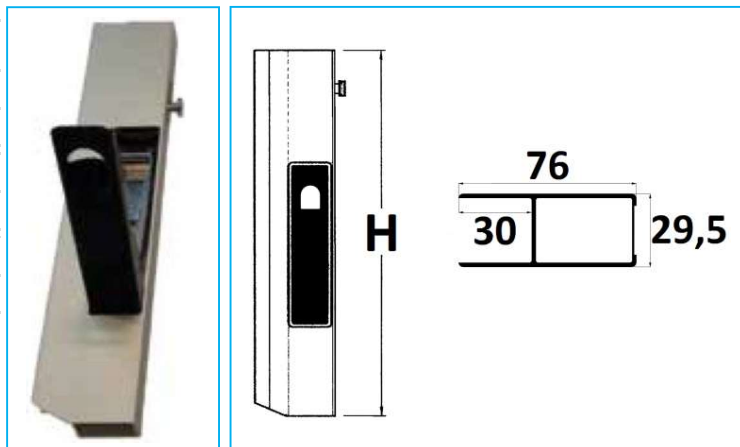

## MONTANTI IN ALLUMINIO MODELLO VIP2 SENZA BATTUTA

CODICE	DESCRIZIONE	H
JR15028001	Destro	400
JR15028002	Sinistro	400
JR15028003	Destro	600
JR15028004	Sinistro	600
JR15028005	Destro	800
JR15028006	Sinistro	800

## MONTANTI IN ALLUMINIO MODELLO VIP2 CON BATTUTA

CODICE	DESCRIZIONE	H
JR15029001	Destro	400
JR15029002	Sinistro	400
JR15029003	Destro	600
JR15029004	Sinistro	600
JR15029005	Destro	800
JR15029006	Sinistro	800

**NB:** LE MISURE SONO IN "mm".