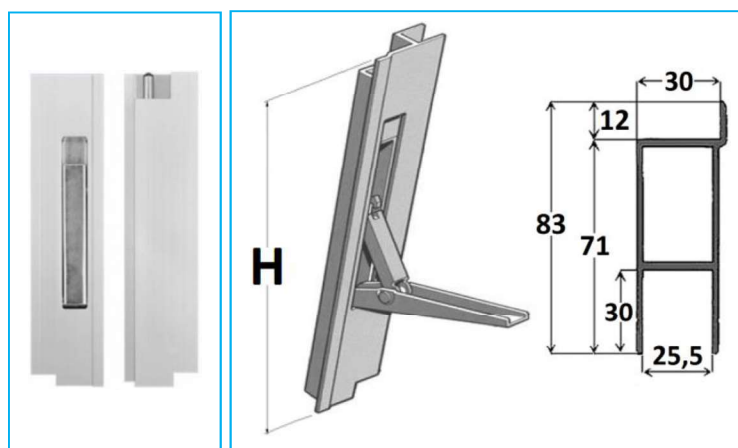

MONTANTI IN ALLUMINIO MODELLO PLANA E "STRETTO" SENZA BATTUTA

CODICE	DESCRIZIONE	H
JR15057001	Destro	400
JR15057002	Sinistro	400
JR15057003	Destro	600
JR15057004	Sinistro	600
JR15057005	Destro, leva bassa	800
JR15057006	Sinistro, leva bassa	800
JR15057007	Destro, leva alta	800
JR15057008	Sinistro, leva alta	800

MONTANTI IN ALLUMINIO MODELLO PLANA E "STRETTO" CON BATTUTA

CODICE	DESCRIZIONE	H
JR15058001	Destro	400
JR15058002	Sinistro	400
JR15058003	Destro	600
JR15058004	Sinistro	600
JR15058005	Destro, leva bassa	800
JR15058006	Sinistro, leva bassa	800
JR15058007	Destro, leva alta	800
JR15058008	Sinistro, leva alta	800

NB: LE MISURE SONO IN "mm".