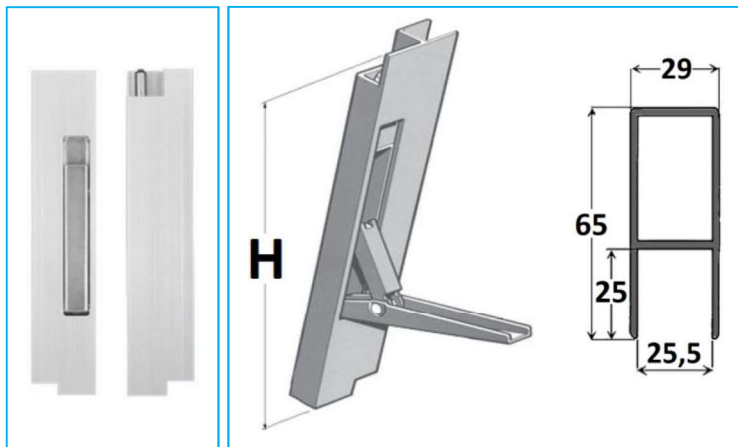

MONTANTI IN ALLUMINIO MODELLO PLANA E "STRETTO" SENZA BATTUTA

CODICE	DESCRIZIONE	H
JR15057001	Destro	400
JR15057002	Sinistro	400
JR15057003	Destro	600
JR15057004	Sinistro	600
JR15057005	Destro, leva bassa	800
JR15057006	Sinistro, leva bassa	800
JR15057007	Destro, leva alta	800
JR15057008	Sinistro, leva alta	800

MONTANTI IN ALLUMINIO MODELLO PLANA E "STRETTO" CON BATTUTA

CODICE	DESCRIZIONE	H
JR15058001	Destro	400
JR15058002	Sinistro	400
JR15058003	Destro	600
JR15058004	Sinistro	600
JR15058005	Destro, leva bassa	800
JR15058006	Sinistro, leva bassa	800
JR15058007	Destro, leva alta	800
JR15058008	Sinistro, leva alta	800

NB: LE MISURE SONO IN "mm".