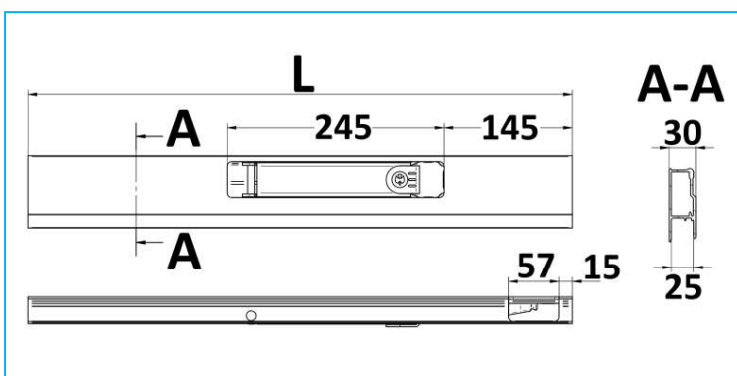

MONTANTI IN ALLUMINIO KÖGEL (HESTAL)

CODICE	DESCRIZIONE	L
JR15059001	Destro	415
JR15059002	Sinistro	415
JR15059003	Destro	515
JR15059004	Sinistro	515
JR15059005	Destro	615
JR15059006	Sinistro	615
JR15059007	Destro	715
JR15059008	Sinistro	715
JR15059009	Destro	815
JR15059010	Sinistro	815
JR15059011	Destro	1015
JR15059012	Sinistro	1015

CODICE	DESCRIZIONE	KG
JR15060001	Taschetta di bloccaggio DX Kögel (Hestal)	0,2
JR15060002	Taschetta di bloccaggio SX Kögel (Hestal)	0,2

NB: LE MISURE SONO IN "mm".

JOLLY RICAMBI