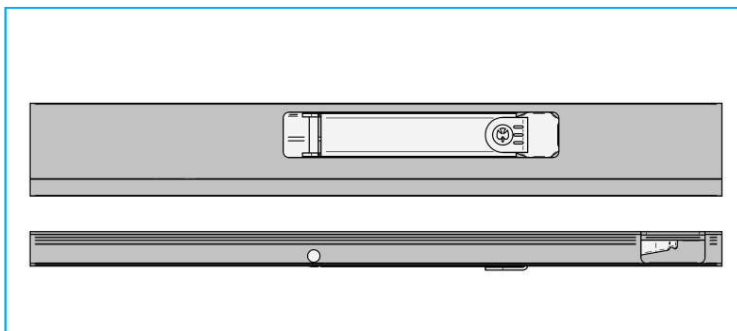

MONTANTI IN ALLUMINIO KÖGEL (HESTAL)

CODICE	DESCRIZIONE	L
JR15059001	Destro	415
JR15059002	Sinistro	415
JR15059003	Destro	515
JR15059004	Sinistro	515
JR15059005	Destro	615
JR15059006	Sinistro	615
JR15059007	Destro	715
JR15059008	Sinistro	715
JR15059009	Destro	815
JR15059010	Sinistro	815
JR15059011	Destro	1015
JR15059012	Sinistro	1015

CODICE	DESCRIZIONE	KG
JR15060001	Taschetta di bloccaggio DX Kögel (Hestal)	0,2
JR15060002	Taschetta di bloccaggio SX Kögel (Hestal)	0,2

NB: LE MISURE SONO IN "mm".

JOLLY RICAMBI