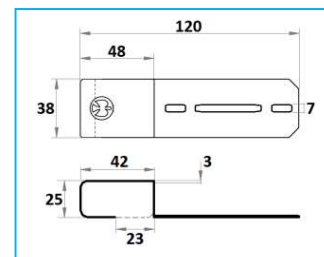

MONTANTI IN ALLUMINIO KÖGEL (HESTAL)

CODICE	DESCRIZIONE	L
JR15059001	Destro	415
JR15059002	Sinistro	415
JR15059003	Destro	515
JR15059004	Sinistro	515
JR15059005	Destro	615
JR15059006	Sinistro	615
JR15059007	Destro	715
JR15059008	Sinistro	715
JR15059009	Destro	815
JR15059010	Sinistro	815
JR15059011	Destro	1015
JR15059012	Sinistro	1015

CODICE	DESCRIZIONE	KG
JR15060001	Taschetta di bloccaggio DX Kögel (Hestal)	0,2
JR15060002	Taschetta di bloccaggio SX Kögel (Hestal)	0,2

NB: LE MISURE SONO IN "mm".

JOLLY RICAMBI