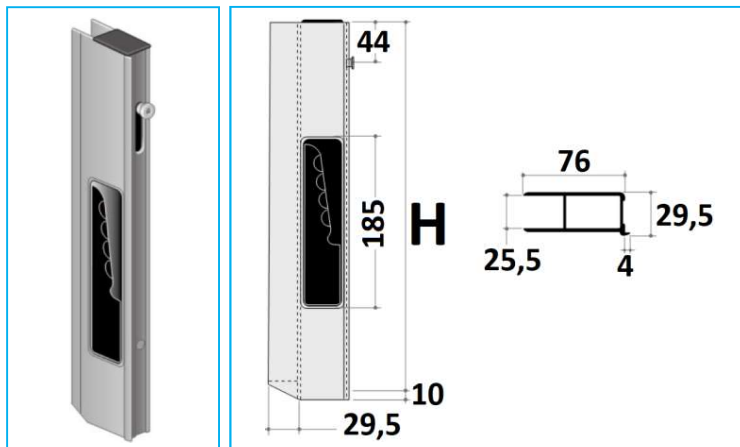

MONTANTI IN ALLUMINIO MODELLO "GTO" CON BATTUTA

CODICE	DESCRIZIONE	H
JR15063001	Destro	400
JR15063002	Sinistro	400
JR15063003	Destro	600
JR15063004	Sinistro	600

MONTANTI IN ALLUMINIO MODELLO "GTO" CON BATTUTA

CODICE	DESCRIZIONE	H
JR15064001	Destro	400
JR15064002	Sinistro	400
JR15064003	Destro	600
JR15064004	Sinistro	600

NB: LE MISURE SONO IN "mm".