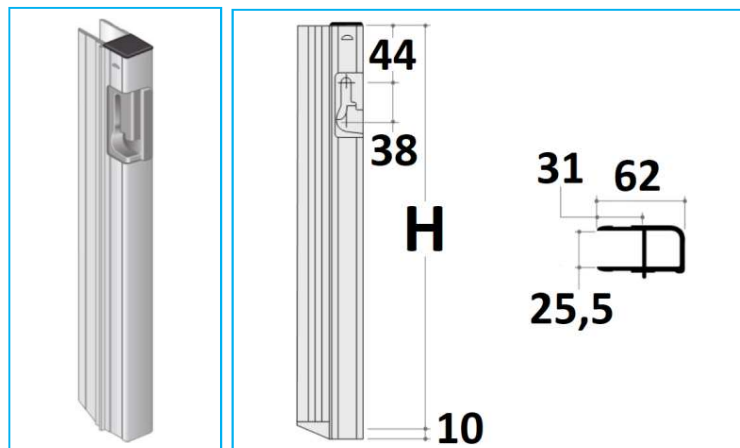

MONTANTI IN ALLUMINIO MODELLO "GTO" CON BATTUTA

CODICE	DESCRIZIONE	H
JR15063001	Destro	400
JR15063002	Sinistro	400
JR15063003	Destro	600
JR15063004	Sinistro	600

MONTANTI IN ALLUMINIO MODELLO "GTO" CON BATTUTA

CODICE	DESCRIZIONE	H
JR15064001	Destro	400
JR15064002	Sinistro	400
JR15064003	Destro	600
JR15064004	Sinistro	600

NB: LE MISURE SONO IN "mm".