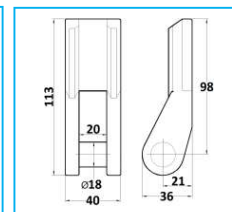

CODICE	DESCRIZIONE	MATERIALE
JR16037001	Saltarello medio	Grezzo

CODICE	DESCRIZIONE	MATERIALRE
JR16037002	Riscontro per saltarello medio	Grezzo

CODICE	DESCRIZIONE	MATERIALRE
JR16038001	Saltarello pesante	Grezzo

CODICE	DESCRIZIONE	MATERIALE
JR16038002	Riscontro per saltarello pesante	Grezzo

NB: LE MISURE SONO IN "mm".

JOLLY RICAMBI