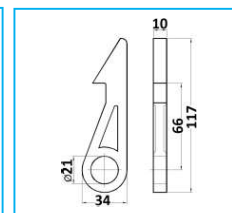

BLOCCA SPONDA POSTERIORE

CODICE	DESCRIZIONE	MATERIALRE
JR16035001	Saltarello leggerissimo	Grezzo

CODICE	DESCRIZIONE	MATERIALE
JR16036001	Saltarello leggero senza foro	Grezzo

CODICE	DESCRIZIONE	MATERIALRE
JR16036002	Saltarello leggero	Grezzo

CODICE	DESCRIZIONE	MATERIALE
JR16037001	Saltarello medio	Grezzo

CODICE	DESCRIZIONE	MATERIALRE
JR16037002	Riscontro per saltarello medio	Grezzo

CODICE	DESCRIZIONE	MATERIALRE
JR16038001	Saltarello pesante	Grezzo

CODICE	DESCRIZIONE	MATERIALE
JR16038002	Riscontro per saltarello pesante	Grezzo

NB: LE MISURE SONO IN "mm".

JOLLY RICAMBI