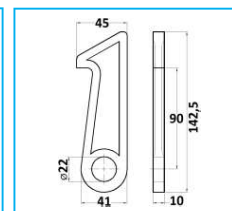

BLOCCA SPONDA POSTERIORE

CODICE	DESCRIZIONE	MATERIALRE
JR16035001	Saltarello leggerissimo	Grezzo

CODICE	DESCRIZIONE	MATERIALE
JR16036001	Saltarello leggero senza foro	Grezzo

CODICE	DESCRIZIONE	MATERIALRE
JR16036002	Saltarello leggero	Grezzo

CODICE	DESCRIZIONE	MATERIALE
JR16037001	Saltarello medio	Grezzo

CODICE	DESCRIZIONE	MATERIALRE
JR16037002	Riscontro per saltarello medio	Grezzo

CODICE	DESCRIZIONE	MATERIALRE
JR16038001	Saltarello pesante	Grezzo

CODICE	DESCRIZIONE	MATERIALE
JR16038002	Riscontro per saltarello pesante	Grezzo

NB: LE MISURE SONO IN "mm".

JOLLY RICAMBI