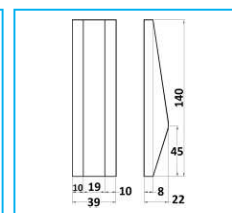

CODICE	DESCRIZIONE	MATERIALRE
JR16037002	Riscontro per saltarello medio	Grezzo