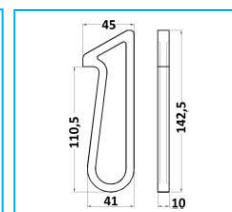

BLOCCA SPONDA POSTERIORE

CODICE	DESCRIZIONE	MATERIALRE
JR16035001	Saltarello leggerissimo	Grezzo

CODICE	DESCRIZIONE	MATERIALE
JR16036001	Saltarello leggero senza foro	Grezzo

CODICE	DESCRIZIONE	MATERIALRE
JR16036002	Saltarello leggero	Grezzo

CODICE	DESCRIZIONE	MATERIALE
JR16037001	Saltarello medio	Grezzo

CODICE	DESCRIZIONE	MATERIALRE
JR16037002	Riscontro per saltarello medio	Grezzo

CODICE	DESCRIZIONE	MATERIALRE
JR16038001	Saltarello pesante	Grezzo

CODICE	DESCRIZIONE	MATERIALE
JR16038002	Riscontro per saltarello pesante	Grezzo

NB: LE MISURE SONO IN "mm".

JOLLY RICAMBI