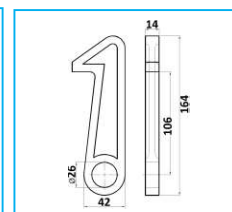

BLOCCA SPONDA POSTERIORE

CODICE	DESCRIZIONE	MATERIALRE
JR16035001	Saltarello leggerissimo	Grezzo

CODICE	DESCRIZIONE	MATERIALE
JR16036001	Saltarello leggero senza foro	Grezzo

CODICE	DESCRIZIONE	MATERIALRE
JR16036002	Saltarello leggero	Grezzo

CODICE	DESCRIZIONE	MATERIALE
JR16037001	Saltarello medio	Grezzo

CODICE	DESCRIZIONE	MATERIALRE
JR16037002	Riscontro per saltarello medio	Grezzo

CODICE	DESCRIZIONE	MATERIALRE
JR16038001	Saltarello pesante	Grezzo

CODICE	DESCRIZIONE	MATERIALE
JR16038002	Riscontro per saltarello pesante	Grezzo

NB: LE MISURE SONO IN "mm".

JOLLY RICAMBI