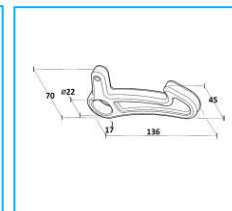

BLOCCA SPONDA POSTERIORE

CODICE	DESCRIZIONE	MATERIALRE
JR16035001	Saltarello leggerissimo	Grezzo

CODICE	DESCRIZIONE	MATERIALE
JR16036001	Saltarello leggero senza foro	Grezzo

CODICE	DESCRIZIONE	MATERIALRE
JR16036002	Saltarello leggero	Grezzo

CODICE	DESCRIZIONE	MATERIALE
JR16037001	Saltarello medio	Grezzo

CODICE	DESCRIZIONE	MATERIALRE
JR16037002	Riscontro per saltarello medio	Grezzo

CODICE	DESCRIZIONE	MATERIALRE
JR16038001	Saltarello pesante	Grezzo

CODICE	DESCRIZIONE	MATERIALE
JR16038002	Riscontro per saltarello pesante	Grezzo

NB: LE MISURE SONO IN "mm".

JOLLY RICAMBI