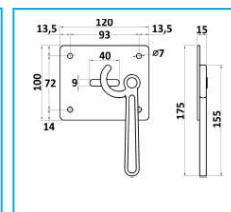

**NB:** LE MISURE SONO IN "mm".

CODICE	DESCRIZIONE	MATERIALE
JR16048001	Scontrino per chiusura a laccio	Zincato
JR16048002	Scontrino per chiusura a laccio	Acciaio inox

**NB:** LE MISURE SONO IN "mm".

## CHIUSURE PER SPONDE

CODICE	DESCRIZIONE	MATERIALE
JR16049001	Chiusura tipo "carro-botte"	Grezzo

CODICE	DESCRIZIONE	MATERIALE
JR16049002	Chiusura tipo "carro-botte export"	Grezzo

CODICE	DESCRIZIONE	MATERIALE
JR16049003	Chiusura tipo "carro-botte pesante"	Grezzo

CODICE	DESCRIZIONE	MATERIALE
JR16050001	Aggancio catena esterno - DX	Zincato
JR16050002	Aggancio catena esterno - SX	Zincato

CODICE	DESCRIZIONE	MATERIALE
JR16051001	Agg. catena con piastra - DX	Zincato
JR16051002	Agg. catena con piastra - SX	Zincato
JR16051003	Contropiastra 120x100mm	Zincato