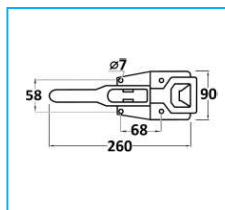

## CHIUSURE PER SPONDE

CODICE	DESCRIZIONE	MATERIALRE
JR16039001	Chiusura incassata	Zincato

CODICE	DESCRIZIONE	MATERIALE
JR16040001	Chiusura incassata a "T"	Zincato

CODICE	DESCRIZIONE	MATERIALRE
JR16040002	Scontro a saldare	Zincato

CODICE	DESCRIZIONE	MATERIALE
JR16041001	Chiusura esterna con anello	Zincato

CODICE	DESCRIZIONE	MATERIALE
JR16041002	Scontro stampato	Zincato

CODICE	DESCRIZIONE	MATERIALE
JR16042001	Chiusura con nasello regolabile	Zincato

**NB:** LE MISURE SONO IN "mm".