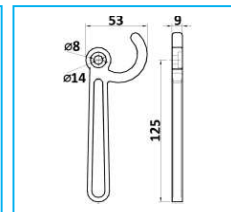

CODICE	DESCRIZIONE	MATERIALE
JR16048001	Scontrino per chiusura a laccio	Zincato
JR16048002	Scontrino per chiusura a laccio	Acciaio inox

**NB:** LE MISURE SONO IN "mm".

## CHIUSURE PER SPONDE

CODICE	DESCRIZIONE	MATERIALE
JR16049001	Chiusura tipo "carro-botte"	Grezzo

CODICE	DESCRIZIONE	MATERIALE
JR16049002	Chiusura tipo "carro-botte export"	Grezzo

CODICE	DESCRIZIONE	MATERIALE
JR16049003	Chiusura tipo "carro-botte pesante"	Grezzo

CODICE	DESCRIZIONE	MATERIALE
JR16050001	Aggancio catena esterno - DX	Zincato
JR16050002	Aggancio catena esterno - SX	Zincato

CODICE	DESCRIZIONE	MATERIALE
JR16051001	Agg. catena con piastra - DX	Zincato
JR16051002	Agg. catena con piastra - SX	Zincato
JR16051003	Contropiastra 120x100mm	Zincato

CODICE	DESCRIZIONE	MATERIALE
JR16052001	Ricambio gancio catena DX-SX	Zincato

CODICE	DESCRIZIONE	MATERIALE
JR16053001	Tendicatena completo	Zincato
JR16053002	Ricambio asta per tendicatena	Zincato

**NB:** LE MISURE SONO IN "mm".