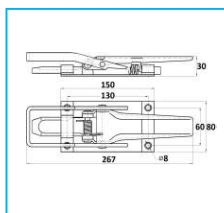

CHIUSURE PER SPONDE

CODICE	DESCRIZIONE	MATERIALRE
JR16043001	Chiusura tipo "TICO"	Zincato