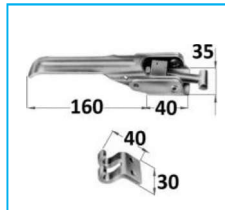

## CHIUSURE PER SPONDE

CODICE	DESCRIZIONE	MATERIALRE
JR16039001	Chiusura incassata	Zincato

CODICE	DESCRIZIONE	MATERIALE
JR16040001	Chiusura incassata a "T"	Zincato

CODICE	DESCRIZIONE	MATERIALRE
JR16040002	Scontro a saldare	Zincato

CODICE	DESCRIZIONE	MATERIALE
JR16041001	Chiusura esterna con anello	Zincato

CODICE	DESCRIZIONE	MATERIALE
JR16041002	Scontro stampato	Zincato

CODICE	DESCRIZIONE	MATERIALE
JR16042001	Chiusura con nasello regolabile	Zincato

**NB:** LE MISURE SONO IN "mm".