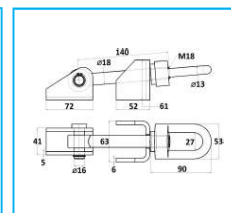

CHIUSURE PER SPONDE

CODICE	DESCRIZIONE	MATERIALE
JR16049001	Chiusura tipo "carro-botte"	Grezzo