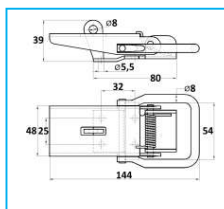

**NB:** LE MISURE SONO IN "mm".

## CHIUSURE PER SPONDE

CODICE	DESCRIZIONE	MATERIALRE
JR16043001	Chiusura tipo "TICO"	Zincato

CODICE	DESCRIZIONE	MATERIALE
JR16044001	Chiusura tipo "ESTERNA"	Zincato

CODICE	DESCRIZIONE	MATERIALRE
JR16045001	Scontro ad avvitare	Zincato

CODICE	DESCRIZIONE	MATERIALE
JR16045002	Scontro a saldare	Zincato

CODICE	DESCRIZIONE	MATERIALRE
JR16046001	Chiusura a laccio	Zincato
JR16046002	Chiusura a laccio	Acciaio inox

CODICE	DESCRIZIONE	MATERIALRE
JR16047001	Chiusura a laccio con porta lucchetto	Zincato
JR16047002		Acciaio inox

CODICE	DESCRIZIONE	MATERIALE
JR16048001	Scontrino per chiusura a laccio	Zincato
JR16048002	Scontrino per chiusura a laccio	Acciaio inox

**NB:** LE MISURE SONO IN "mm".