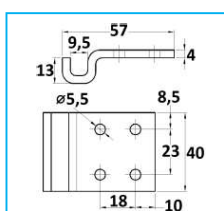

**NB:** LE MISURE SONO IN "mm".

CODICE	DESCRIZIONE	MATERIALE
JR16048001	Scontrino per chiusura a laccio	Zincato
JR16048002	Scontrino per chiusura a laccio	Acciaio inox

**NB:** LE MISURE SONO IN "mm".