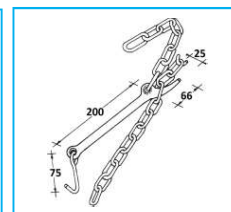

CODICE	DESCRIZIONE	MATERIALE
JR16048001	Scontrino per chiusura a laccio	Zincato
JR16048002	Scontrino per chiusura a laccio	Acciaio inox

**NB:** LE MISURE SONO IN "mm".

## CHIUSURE PER SPONDE

CODICE	DESCRIZIONE	MATERIALE
JR16049001	Chiusura tipo "carro-botte"	Grezzo

CODICE	DESCRIZIONE	MATERIALE
JR16049002	Chiusura tipo "carro-botte export"	Grezzo

CODICE	DESCRIZIONE	MATERIALE
JR16049003	Chiusura tipo "carro-botte pesante"	Grezzo

CODICE	DESCRIZIONE	MATERIALE
JR16050001	Aggancio catena esterno - DX	Zincato
JR16050002	Aggancio catena esterno - SX	Zincato

CODICE	DESCRIZIONE	MATERIALE
JR16051001	Agg. catena con piastra - DX	Zincato
JR16051002	Agg. catena con piastra - SX	Zincato
JR16051003	Contropiastra 120x100mm	Zincato

CODICE	DESCRIZIONE	MATERIALE
JR16052001	Ricambio gancio catena DX-SX	Zincato

CODICE	DESCRIZIONE	MATERIALE
JR16053001	Tendicatena completo	Zincato
JR16053002	Ricambio asta per tendicatena	Zincato

**NB:** LE MISURE SONO IN "mm".