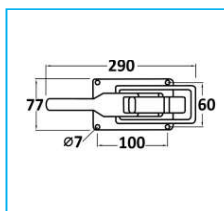

CODICE	DESCRIZIONE	MATERIALE
JR16044001	Chiusura tipo "ESTERNA"	Zincato