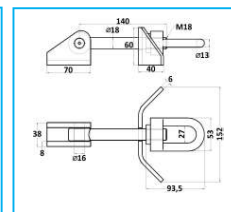

CODICE	DESCRIZIONE	MATERIALE
JR16049002	Chiusura tipo "carro-botte export"	Grezzo