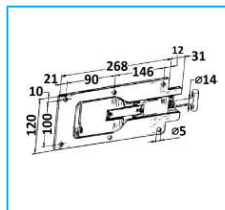

## CHIUSURE PER SPONDE

CODICE	DESCRIZIONE	MATERIALRE
JR16039001	Chiusura incassata	Zincato

CODICE	DESCRIZIONE	MATERIALE
JR16040001	Chiusura incassata a "T"	Zincato

CODICE	DESCRIZIONE	MATERIALRE
JR16040002	Scontro a saldare	Zincato

CODICE	DESCRIZIONE	MATERIALE
JR16041001	Chiusura esterna con anello	Zincato

CODICE	DESCRIZIONE	MATERIALE
JR16041002	Scontro stampato	Zincato

CODICE	DESCRIZIONE	MATERIALE
JR16042001	Chiusura con nasello regolabile	Zincato

**NB:** LE MISURE SONO IN "mm".