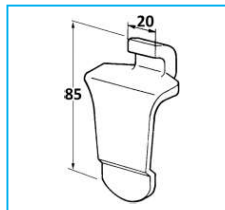

## CHIUSURE PER SPONDE

CODICE	DESCRIZIONE	MATERIALRE
JR16039001	Chiusura incassata	Zincato

CODICE	DESCRIZIONE	MATERIALE
JR16040001	Chiusura incassata a "T"	Zincato

CODICE	DESCRIZIONE	MATERIALRE
JR16040002	Scontro a saldare	Zincato

CODICE	DESCRIZIONE	MATERIALE
JR16041001	Chiusura esterna con anello	Zincato

CODICE	DESCRIZIONE	MATERIALE
JR16041002	Scontro stampato	Zincato

CODICE	DESCRIZIONE	MATERIALE
JR16042001	Chiusura con nasello regolabile	Zincato

**NB:** LE MISURE SONO IN "mm".