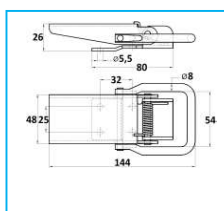

**NB:** LE MISURE SONO IN "mm".

## CHIUSURE PER SPONDE

CODICE	DESCRIZIONE	MATERIALRE
JR16043001	Chiusura tipo "TICO"	Zincato

CODICE	DESCRIZIONE	MATERIALE
JR16044001	Chiusura tipo "ESTERNA"	Zincato

CODICE	DESCRIZIONE	MATERIALRE
JR16045001	Scontro ad avvitare	Zincato

CODICE	DESCRIZIONE	MATERIALE
JR16045002	Scontro a saldare	Zincato

CODICE	DESCRIZIONE	MATERIALRE
JR16046001	Chiusura a laccio	Zincato
JR16046002	Chiusura a laccio	Acciaio inox

CODICE	DESCRIZIONE	MATERIALRE
JR16047001	Chiusura a laccio con porta lucchetto	Zincato
JR16047002		Acciaio inox

CODICE	DESCRIZIONE	MATERIALE
JR16048001	Scontrino per chiusura a laccio	Zincato
JR16048002	Scontrino per chiusura a laccio	Acciaio inox

**NB:** LE MISURE SONO IN "mm".