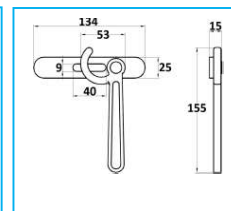

**NB:** LE MISURE SONO IN "mm".

CODICE	DESCRIZIONE	MATERIALE
JR16048001	Scontrino per chiusura a laccio	Zincato
JR16048002	Scontrino per chiusura a laccio	Acciaio inox

**NB:** LE MISURE SONO IN "mm".

## CHIUSURE PER SPONDE

CODICE	DESCRIZIONE	MATERIALE
JR16049001	Chiusura tipo "carro-botte"	Grezzo

CODICE	DESCRIZIONE	MATERIALE
JR16049002	Chiusura tipo "carro-botte export"	Grezzo

CODICE	DESCRIZIONE	MATERIALE
JR16049003	Chiusura tipo "carro-botte pesante"	Grezzo

CODICE	DESCRIZIONE	MATERIALE
JR16050001	Aggancio catena esterno - DX	Zincato
JR16050002	Aggancio catena esterno - SX	Zincato

CODICE	DESCRIZIONE	MATERIALE
JR16051001	Agg. catena con piastra - DX	Zincato
JR16051002	Agg. catena con piastra - SX	Zincato
JR16051003	Contropiastra 120x100mm	Zincato