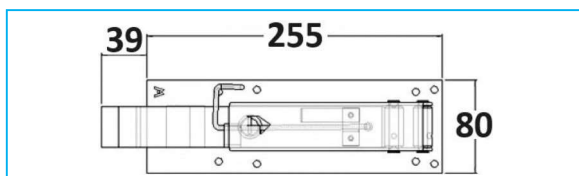

CHIUSURE PER SPONDE

CODICE	DESCRIZIONE	MATERIALRE
JR16071001	Maniglia per sponda DX Schmitz	Zincato
JR16071002	Maniglia per sponda SX Schmitz	Zincato

NB: LE MISURE SONO IN "mm".