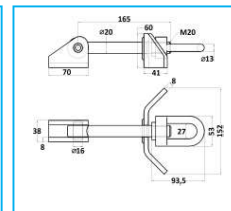

**NB:** LE MISURE SONO IN "mm".

CODICE	DESCRIZIONE	MATERIALE
JR16048001	Scontrino per chiusura a laccio	Zincato
JR16048002	Scontrino per chiusura a laccio	Acciaio inox

**NB:** LE MISURE SONO IN "mm".

## CHIUSURE PER SPONDE

CODICE	DESCRIZIONE	MATERIALE
JR16049001	Chiusura tipo "carro-botte"	Grezzo

CODICE	DESCRIZIONE	MATERIALE
JR16049002	Chiusura tipo "carro-botte export"	Grezzo

CODICE	DESCRIZIONE	MATERIALE
JR16049003	Chiusura tipo "carro-botte pesante"	Grezzo

CODICE	DESCRIZIONE	MATERIALE
JR16050001	Aggancio catena esterno - DX	Zincato
JR16050002	Aggancio catena esterno - SX	Zincato

CODICE	DESCRIZIONE	MATERIALE
JR16051001	Agg. catena con piastra - DX	Zincato
JR16051002	Agg. catena con piastra - SX	Zincato
JR16051003	Contropiastra 120x100mm	Zincato