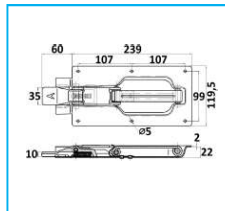

## CHIUSURE PER SPONDE

CODICE	DESCRIZIONE	MATERIALRE
JR16039001	Chiusura incassata	Zincato

CODICE	DESCRIZIONE	MATERIALE
JR16040001	Chiusura incassata a "T"	Zincato

CODICE	DESCRIZIONE	MATERIALRE
JR16040002	Scontro a saldare	Zincato

CODICE	DESCRIZIONE	MATERIALE
JR16041001	Chiusura esterna con anello	Zincato

CODICE	DESCRIZIONE	MATERIALE
JR16041002	Scontro stampato	Zincato

CODICE	DESCRIZIONE	MATERIALE
JR16042001	Chiusura con nasello regolabile	Zincato

**NB:** LE MISURE SONO IN "mm".