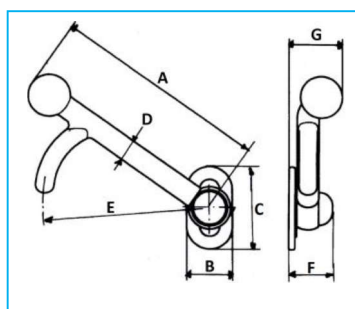

CHIUSURA A POMOLO

CODICE	DESCRIZIONE	A	B	C	D	E	F	G	MATERIALE
JR16056001	Chius. a pomolo leggera DX	120	26	50	13	81	28	38	Grezzo
JR16056002	Chius. a pomolo leggera SX	120	26	50	13	81	28	38	Grezzo
JR16056003	Chius. a pomolo media DX	145	27	55	16	92	33	40	Grezzo
JR16056004	Chius. a pomolo media SX	145	27	55	16	92	33	40	Grezzo
JR16056005	Chius. a pomolo pesante DX	146	37	80	22,5	93	35	45	Grezzo
JR16056006	Chius. a pomolo pesante SX	146	37	80	22,5	93	35	45	Grezzo

CODICE	DESCRIZIONE	Ø	B	C	D	MATERIALE
JR16057001	Golfari leggero	12,5	30	30	12	Grezzo
JR16057002	Golfari medio	14,5	33	35	12	Grezzo
JR16057003	Golfari pesante	17,5	42	42	14	Grezzo

NB: LE MISURE SONO IN "mm".