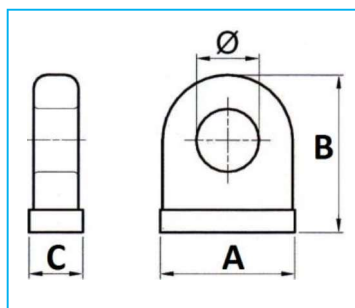

CHIUSURA A POMOLO

CODICE	DESCRIZIONE	A	B	C	D	E	F	G	MATERIALE
JR16056001	Chius. a pomolo leggera DX	120	26	50	13	81	28	38	Grezzo
JR16056002	Chius. a pomolo leggera SX	120	26	50	13	81	28	38	Grezzo
JR16056003	Chius. a pomolo media DX	145	27	55	16	92	33	40	Grezzo
JR16056004	Chius. a pomolo media SX	145	27	55	16	92	33	40	Grezzo
JR16056005	Chius. a pomolo pesante DX	146	37	80	22,5	93	35	45	Grezzo
JR16056006	Chius. a pomolo pesante SX	146	37	80	22,5	93	35	45	Grezzo

CODICE	DESCRIZIONE	Ø	B	C	D	MATERIALE
JR16057001	Golfari leggero	12,5	30	30	12	Grezzo
JR16057002	Golfari medio	14,5	33	35	12	Grezzo
JR16057003	Golfari pesante	17,5	42	42	14	Grezzo

NB: LE MISURE SONO IN "mm".