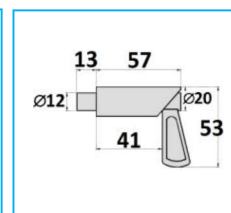

PERNO A MOLLA

CODICE	DESCRIZIONE	MATERIALRE
JR16058001	Perno a molla	Zincato
JR16058003	Perno a molla	Inox

CODICE	DESCRIZIONE	MATERIALE
JR16058002	Perno a molla lungo	Zincato
JR16058003	Perno a molla lungo	Inox

CODICE	DESCRIZIONE	MATERIALRE
JR09002001	Perno a molla Ø12	Zincato

CODICE	DESCRIZIONE	MATERIALRE
JR16070001	Perno a molla Ø12mm con dado Ø20mm	Zincato

CODICE	DESCRIZIONE	MATERIALRE
JR16070001	Perno a molla Ø12mm con piastra laterale	Zincato

NB: LE MISURE SONO IN "mm".

PERNO A MOLLA

CODICE	DESCRIZIONE	MATERIALRE
JR16059001	Serrandola a molla	Zincato

CODICE	DESCRIZIONE	MATERIALRE
JR16060001	Serrandola a molla	Zincato

CODICE	DESCRIZIONE	MATERIALRE
JR16061001	Serrandola a molla	Zincato
JR16061002	Serrandola a molla	Inox

CODICE	DESCRIZIONE	MATERIALRE
JR16067001	Chiave	Zincato

NB: LE MISURE SONO IN "mm".