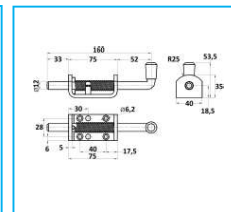

PERNO A MOLLA

CODICE	DESCRIZIONE	MATERIALRE
JR16058001	Perno a molla	Zincato
JR16058003	Perno a molla	Inox

CODICE	DESCRIZIONE	MATERIALE
JR16058002	Perno a molla lungo	Zincato
JR16058003	Perno a molla lungo	Inox

CODICE	DESCRIZIONE	MATERIALRE
JR09002001	Perno a molla Ø12	Zincato

CODICE	DESCRIZIONE	MATERIALRE
JR16070001	Perno a molla Ø12mm con dado Ø20mm	Zincato

CODICE	DESCRIZIONE	MATERIALRE
JR16070001	Perno a molla Ø12mm con piastra laterale	Zincato

NB: LE MISURE SONO IN "mm".

PERNO A MOLLA

CODICE	DESCRIZIONE	MATERIALRE
JR16059001	Serrandola a molla	Zincato

CODICE	DESCRIZIONE	MATERIALRE
JR16060001	Serrandola a molla	Zincato

CODICE	DESCRIZIONE	MATERIALRE
JR16061001	Serrandola a molla	Zincato
JR16061002	Serrandola a molla	Inox

CODICE	DESCRIZIONE	MATERIALRE
JR16067001	Chiave	Zincato

NB: LE MISURE SONO IN "mm".