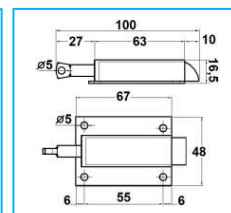

CODICE	DESCRIZIONE	MATERIALRE
JR09002001	Perno a molla Ø12	Zincato

CODICE	DESCRIZIONE	MATERIALRE
JR16070001	Perno a molla Ø12mm con dado Ø20mm	Zincato

CODICE	DESCRIZIONE	MATERIALRE
JR16070001	Perno a molla Ø12mm con piastra laterale	Zincato

NB: LE MISURE SONO IN "mm".

PERNO A MOLLA

CODICE	DESCRIZIONE	MATERIALRE
JR16059001	Serrandola a molla	Zincato

CODICE	DESCRIZIONE	MATERIALRE
JR16060001	Serrandola a molla	Zincato

CODICE	DESCRIZIONE	MATERIALRE
JR16061001	Serrandola a molla	Zincato
JR16061002	Serrandola a molla	Inox

CODICE	DESCRIZIONE	MATERIALRE
JR16066001	Copriforo nero, apertura 160° foro chiave \varnothing 16mm	ABS

CODICE	DESCRIZIONE	MATERIALRE
JR16066002	Copriforo nero, apertura 160° foro chiave \varnothing 17mm	Alluminio

CODICE	DESCRIZIONE	MATERIALRE
JR16067001	Chiave	Zincato

NB: LE MISURE SONO IN "mm".