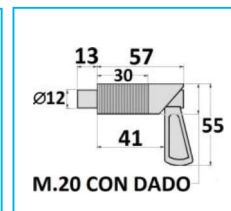

PERNO A MOLLA

CODICE	DESCRIZIONE	MATERIALRE
JR16058001	Perno a molla	Zincato
JR16058003	Perno a molla	Inox

CODICE	DESCRIZIONE	MATERIALE
JR16058002	Perno a molla lungo	Zincato
JR16058003	Perno a molla lungo	Inox

CODICE	DESCRIZIONE	MATERIALRE
JR09002001	Perno a molla Ø12	Zincato

CODICE	DESCRIZIONE	MATERIALRE
JR16070001	Perno a molla Ø12mm con dado Ø20mm	Zincato

CODICE	DESCRIZIONE	MATERIALRE
JR16070001	Perno a molla Ø12mm con piastra laterale	Zincato

NB: LE MISURE SONO IN "mm".

PERNO A MOLLA

CODICE	DESCRIZIONE	MATERIALRE
JR16059001	Serrandola a molla	Zincato

CODICE	DESCRIZIONE	MATERIALRE
JR16060001	Serrandola a molla	Zincato

CODICE	DESCRIZIONE	MATERIALRE
JR16061001	Serrandola a molla	Zincato
JR16061002	Serrandola a molla	Inox

CODICE	DESCRIZIONE	MATERIALRE
JR16067001	Chiave	Zincato

NB: LE MISURE SONO IN "mm".