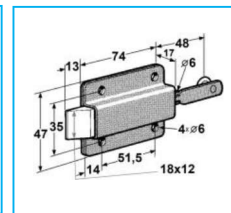

PERNO A MOLLA

CODICE	DESCRIZIONE	MATERIALRE
JR16058001	Perno a molla	Zincato
JR16058003	Perno a molla	Inox

CODICE	DESCRIZIONE	MATERIALE
JR16058002	Perno a molla lungo	Zincato
JR16058003	Perno a molla lungo	Inox

CODICE	DESCRIZIONE	MATERIALRE
JR09002001	Perno a molla Ø12	Zincato

CODICE	DESCRIZIONE	MATERIALRE
JR16070001	Perno a molla Ø12mm con dado Ø20mm	Zincato

CODICE	DESCRIZIONE	MATERIALRE
JR16070001	Perno a molla Ø12mm con piastra laterale	Zincato

NB: LE MISURE SONO IN "mm".

PERNO A MOLLA

CODICE	DESCRIZIONE	MATERIALRE
JR16059001	Serrandola a molla	Zincato

CODICE	DESCRIZIONE	MATERIALRE
JR16060001	Serrandola a molla	Zincato

CODICE	DESCRIZIONE	MATERIALRE
JR16061001	Serrandola a molla	Zincato
JR16061002	Serrandola a molla	Inox

CODICE	DESCRIZIONE	MATERIALRE
JR16067001	Chiave	Zincato

NB: LE MISURE SONO IN "mm".