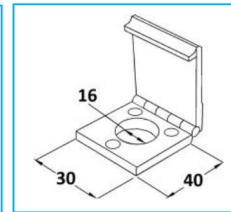

CODICE	DESCRIZIONE	MATERIALRE
JR09002001	Perno a molla Ø12	Zincato

CODICE	DESCRIZIONE	MATERIALRE
JR16070001	Perno a molla Ø12mm con dado Ø20mm	Zincato

CODICE	DESCRIZIONE	MATERIALRE
JR16070001	Perno a molla Ø12mm con piastra laterale	Zincato

NB: LE MISURE SONO IN "mm".

PERNO A MOLLA

CODICE	DESCRIZIONE	MATERIALRE
JR16059001	Serrandola a molla	Zincato

CODICE	DESCRIZIONE	MATERIALRE
JR16060001	Serrandola a molla	Zincato

CODICE	DESCRIZIONE	MATERIALRE
JR16061001	Serrandola a molla	Zincato
JR16061002	Serrandola a molla	Inox

CODICE	DESCRIZIONE	MATERIALRE
JR16066001	Copriforo nero, apertura 160° foro chiave \varnothing 16mm	ABS

CODICE	DESCRIZIONE	MATERIALRE
JR16066002	Copriforo nero, apertura 160° foro chiave \varnothing 17mm	Alluminio

CODICE	DESCRIZIONE	MATERIALRE
JR16067001	Chiave	Zincato

NB: LE MISURE SONO IN "mm".