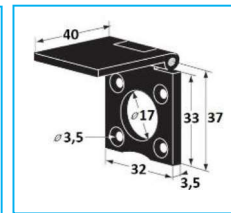

NB: LE MISURE SONO IN "mm".

PERNO A MOLLA

CODICE	DESCRIZIONE	MATERIALRE
JR16059001	Serrandola a molla	Zincato

CODICE	DESCRIZIONE	MATERIALRE
JR16060001	Serrandola a molla	Zincato

CODICE	DESCRIZIONE	MATERIALRE
JR16061001	Serrandola a molla	Zincato
JR16061002	Serrandola a molla	Inox

CODICE	DESCRIZIONE	MATERIALRE
JR16066001	Copriforo nero, apertura 160° foro chiave \varnothing 16mm	ABS

CODICE	DESCRIZIONE	MATERIALRE
JR16066002	Copriforo nero, apertura 160° foro chiave \varnothing 17mm	Alluminio

CODICE	DESCRIZIONE	MATERIALRE
JR16067001	Chiave	Zincato

NB: LE MISURE SONO IN "mm".