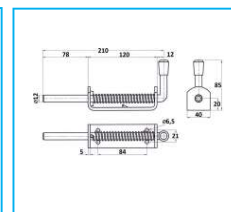

PERNO A MOLLA

CODICE	DESCRIZIONE	MATERIALRE
JR16058001	Perno a molla	Zincato
JR16058003	Perno a molla	Inox

CODICE	DESCRIZIONE	MATERIALE
JR16058002	Perno a molla lungo	Zincato
JR16058003	Perno a molla lungo	Inox

CODICE	DESCRIZIONE	MATERIALRE
JR09002001	Perno a molla Ø12	Zincato

CODICE	DESCRIZIONE	MATERIALRE
JR16070001	Perno a molla Ø12mm con dado Ø20mm	Zincato

CODICE	DESCRIZIONE	MATERIALRE
JR16070001	Perno a molla Ø12mm con piastra laterale	Zincato

NB: LE MISURE SONO IN "mm".

PERNO A MOLLA

CODICE	DESCRIZIONE	MATERIALRE
JR16059001	Serrandola a molla	Zincato

CODICE	DESCRIZIONE	MATERIALRE
JR16060001	Serrandola a molla	Zincato

CODICE	DESCRIZIONE	MATERIALRE
JR16061001	Serrandola a molla	Zincato
JR16061002	Serrandola a molla	Inox

CODICE	DESCRIZIONE	MATERIALRE
JR16067001	Chiave	Zincato

NB: LE MISURE SONO IN "mm".