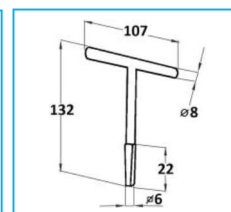

CODICE	DESCRIZIONE	MATERIALRE
JR09002001	Perno a molla Ø12	Zincato

CODICE	DESCRIZIONE	MATERIALRE
JR16070001	Perno a molla Ø12mm con dado Ø20mm	Zincato

CODICE	DESCRIZIONE	MATERIALRE
JR16070001	Perno a molla Ø12mm con piastra laterale	Zincato

NB: LE MISURE SONO IN "mm".

PERNO A MOLLA

CODICE	DESCRIZIONE	MATERIALRE
JR16059001	Serrandola a molla	Zincato

CODICE	DESCRIZIONE	MATERIALRE
JR16060001	Serrandola a molla	Zincato

CODICE	DESCRIZIONE	MATERIALRE
JR16061001	Serrandola a molla	Zincato
JR16061002	Serrandola a molla	Inox

CODICE	DESCRIZIONE	MATERIALRE
JR16066001	Copriforo nero, apertura 160° foro chiave \varnothing 16mm	ABS

CODICE	DESCRIZIONE	MATERIALRE
JR16066002	Copriforo nero, apertura 160° foro chiave \varnothing 17mm	Alluminio

CODICE	DESCRIZIONE	MATERIALRE
JR16067001	Chiave	Zincato

NB: LE MISURE SONO IN "mm".