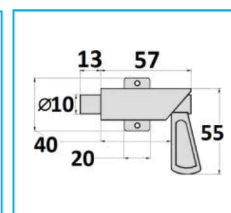

PERNO A MOLLA

CODICE	DESCRIZIONE	MATERIALRE
JR16058001	Perno a molla	Zincato
JR16058003	Perno a molla	Inox

CODICE	DESCRIZIONE	MATERIALE
JR16058002	Perno a molla lungo	Zincato
JR16058003	Perno a molla lungo	Inox

CODICE	DESCRIZIONE	MATERIALRE
JR09002001	Perno a molla Ø12	Zincato

CODICE	DESCRIZIONE	MATERIALRE
JR16070001	Perno a molla Ø12mm con dado Ø20mm	Zincato

CODICE	DESCRIZIONE	MATERIALRE
JR16070001	Perno a molla Ø12mm con piastra laterale	Zincato

NB: LE MISURE SONO IN "mm".

PERNO A MOLLA

CODICE	DESCRIZIONE	MATERIALRE
JR16059001	Serrandola a molla	Zincato

CODICE	DESCRIZIONE	MATERIALRE
JR16060001	Serrandola a molla	Zincato

CODICE	DESCRIZIONE	MATERIALRE
JR16061001	Serrandola a molla	Zincato
JR16061002	Serrandola a molla	Inox

CODICE	DESCRIZIONE	MATERIALRE
JR16067001	Chiave	Zincato

NB: LE MISURE SONO IN "mm".