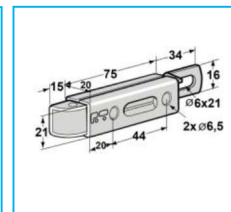

CODICE	DESCRIZIONE	MATERIALRE
JR09002001	Perno a molla Ø12	Zincato

CODICE	DESCRIZIONE	MATERIALRE
JR16070001	Perno a molla Ø12mm con dado Ø20mm	Zincato

CODICE	DESCRIZIONE	MATERIALRE
JR16070001	Perno a molla Ø12mm con piastra laterale	Zincato

NB: LE MISURE SONO IN "mm".

PERNO A MOLLA

CODICE	DESCRIZIONE	MATERIALRE
JR16059001	Serrandola a molla	Zincato

CODICE	DESCRIZIONE	MATERIALRE
JR16060001	Serrandola a molla	Zincato

CODICE	DESCRIZIONE	MATERIALRE
JR16061001	Serrandola a molla	Zincato
JR16061002	Serrandola a molla	Inox

CODICE	DESCRIZIONE	MATERIALRE
JR16066001	Copriforo nero, apertura 160° foro chiave \varnothing 16mm	ABS

CODICE	DESCRIZIONE	MATERIALRE
JR16066002	Copriforo nero, apertura 160° foro chiave \varnothing 17mm	Alluminio

CODICE	DESCRIZIONE	MATERIALRE
JR16067001	Chiave	Zincato

NB: LE MISURE SONO IN "mm".