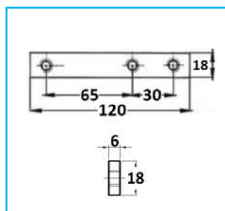

CODICE	DESCRIZIONE	MATERIALE
JR16016002	Piastrina - Interasse 70mm con foro $\varnothing 13$	Zincato

NB: LE MISURE SONO IN "mm".

PIASTRINE

CODICE	DESCRIZIONE	MATERIALE
JR16020001	Piastrina - Interasse 75mm	Zincato

CODICE	DESCRIZIONE	MATERIALE
JR16016003	Piastrina - Interasse 75mm con foro $\varnothing 13$	Zincato

CODICE	DESCRIZIONE	MATERIALE
JR16009001	Piastrina - Interasse 95mm	Zincato

CODICE	DESCRIZIONE	MATERIALE
JR16010002	Piastrina - Interasse 95mm con foro $\varnothing 13$	Zincato

CODICE	DESCRIZIONE	MATERIALE
JR16063003	Piastrina tipo Viberti	Zincato

CODICE	DESCRIZIONE	MATERIALE
JR16064001	Piastrina - Interasse 65/30mm con fori M.8mm	Zincato

NB: LE MISURE SONO IN "mm".

PIASTRINE

CODICE	DESCRIZIONE	MATERIALRE
JR16068001	Piastrina - Interasse 70/25mm con fori M.8mm	Zincato

NB: LE MISURE SONO IN "mm".

JOLLY RICAMBI