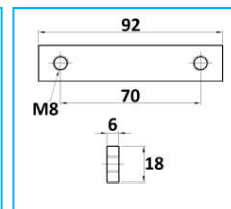

PIASTRINE

CODICE	DESCRIZIONE	MATERIALE
JR16016001	Piastrina - interasse 20mm	Zincato

CODICE	DESCRIZIONE	MATERIALE
JR16026001	Piastrina - Interasse 30mm	Zincato

CODICE	DESCRIZIONE	MATERIALE
JR16012001	Piastrina - Interasse 43mm	Zincato

CODICE	DESCRIZIONE	MATERIALE
JR16016002	Piastrina - Interasse 70mm con foro $\varnothing 13$	Zincato

NB: LE MISURE SONO IN "mm".

PIASTRINE

CODICE	DESCRIZIONE	MATERIALE
JR16020001	Piastrina - Interasse 75mm	Zincato

CODICE	DESCRIZIONE	MATERIALE
JR16063003	Piastrina tipo Viberti	Zincato

CODICE	DESCRIZIONE	MATERIALE
JR16064001	Piastrina - Interasse 65/30mm con fori M.8mm	Zincato

NB: LE MISURE SONO IN "mm".

PIASTRINE

CODICE	DESCRIZIONE	MATERIALRE
JR16068001	Piastrina - Interasse 70/25mm con fori M.8mm	Zincato

NB: LE MISURE SONO IN "mm".

JOLLY RICAMBI