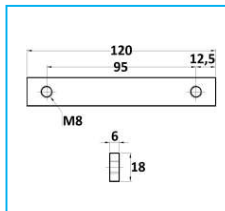

CODICE	DESCRIZIONE	MATERIALE
JR16016002	Piastrina - Interasse 70mm con foro $\varnothing 13$	Zincato

NB: LE MISURE SONO IN "mm".

PIASTRINE

CODICE	DESCRIZIONE	MATERIALE
JR16020001	Piastrina - Interasse 75mm	Zincato

CODICE	DESCRIZIONE	MATERIALE
JR16016003	Piastrina - Interasse 75mm con foro $\varnothing 13$	Zincato

CODICE	DESCRIZIONE	MATERIALE
JR16009001	Piastrina - Interasse 95mm	Zincato

CODICE	DESCRIZIONE	MATERIALE
JR16010002	Piastrina - Interasse 95mm con foro $\varnothing 13$	Zincato

CODICE	DESCRIZIONE	MATERIALE
JR16063003	Piastrina tipo Viberti	Zincato

CODICE	DESCRIZIONE	MATERIALE
JR16064001	Piastrina - Interasse 65/30mm con fori M.8mm	Zincato

NB: LE MISURE SONO IN "mm".

PIASTRINE

CODICE	DESCRIZIONE	MATERIALRE
JR16068001	Piastrina - Interasse 70/25mm con fori M.8mm	Zincato

NB: LE MISURE SONO IN "mm".

JOLLY RICAMBI