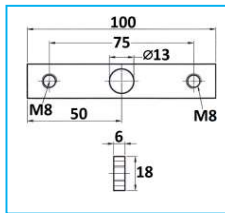

CODICE	DESCRIZIONE	MATERIALE
JR16016002	Piastrina - Interasse 70mm con foro $\varnothing 13$	Zincato

NB: LE MISURE SONO IN "mm".

PIASTRINE

CODICE	DESCRIZIONE	MATERIALE
JR16020001	Piastrina - Interasse 75mm	Zincato

CODICE	DESCRIZIONE	MATERIALE
JR16016003	Piastrina - Interasse 75mm con foro $\varnothing 13$	Zincato

CODICE	DESCRIZIONE	MATERIALE
JR16009001	Piastrina - Interasse 95mm	Zincato

CODICE	DESCRIZIONE	MATERIALE
JR16010002	Piastrina - Interasse 95mm con foro $\varnothing 13$	Zincato

CODICE	DESCRIZIONE	MATERIALE
JR16063003	Piastrina tipo Viberti	Zincato

CODICE	DESCRIZIONE	MATERIALE
JR16064001	Piastrina - Interasse 65/30mm con fori M.8mm	Zincato

NB: LE MISURE SONO IN "mm".

PIASTRINE

CODICE	DESCRIZIONE	MATERIALRE
JR16068001	Piastrina - Interasse 70/25mm con fori M.8mm	Zincato

NB: LE MISURE SONO IN "mm".

JOLLY RICAMBI