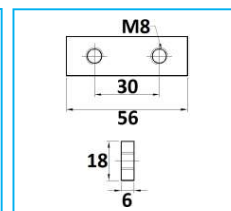

PIASTRINE

CODICE	DESCRIZIONE	MATERIALE
JR16016001	Piastrina - interasse 20mm	Zincato

CODICE	DESCRIZIONE	MATERIALE
JR16026001	Piastrina - Interasse 30mm	Zincato

CODICE	DESCRIZIONE	MATERIALE
JR16012001	Piastrina - Interasse 43mm	Zincato

CODICE	DESCRIZIONE	MATERIALE
JR16016002	Piastrina - Interasse 70mm con foro $\varnothing 13$	Zincato

NB: LE MISURE SONO IN "mm".

PIASTRINE

CODICE	DESCRIZIONE	MATERIALE
JR16020001	Piastrina - Interasse 75mm	Zincato

CODICE	DESCRIZIONE	MATERIALE
JR16063003	Piastrina tipo Viberti	Zincato

CODICE	DESCRIZIONE	MATERIALE
JR16064001	Piastrina - Interasse 65/30mm con fori M.8mm	Zincato

NB: LE MISURE SONO IN "mm".

PIASTRINE

CODICE	DESCRIZIONE	MATERIALRE
JR16068001	Piastrina - Interasse 70/25mm con fori M.8mm	Zincato

NB: LE MISURE SONO IN "mm".

JOLLY RICAMBI