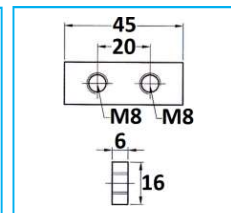

PIASTRINE

CODICE	DESCRIZIONE	MATERIALE
JR16016001	Piastrina - interasse 20mm	Zincato

CODICE	DESCRIZIONE	MATERIALE
JR16026001	Piastrina - Interasse 30mm	Zincato

CODICE	DESCRIZIONE	MATERIALE
JR16012001	Piastrina - Interasse 43mm	Zincato

CODICE	DESCRIZIONE	MATERIALE
JR16016002	Piastrina - Interasse 70mm con foro $\varnothing 13$	Zincato

NB: LE MISURE SONO IN "mm".

PIASTRINE

CODICE	DESCRIZIONE	MATERIALE
JR16020001	Piastrina - Interasse 75mm	Zincato

CODICE	DESCRIZIONE	MATERIALE
JR16063003	Piastrina tipo Viberti	Zincato

CODICE	DESCRIZIONE	MATERIALE
JR16064001	Piastrina - Interasse 65/30mm con fori M.8mm	Zincato

NB: LE MISURE SONO IN "mm".

PIASTRINE

CODICE	DESCRIZIONE	MATERIALRE
JR16068001	Piastrina - Interasse 70/25mm con fori M.8mm	Zincato

NB: LE MISURE SONO IN "mm".

JOLLY RICAMBI