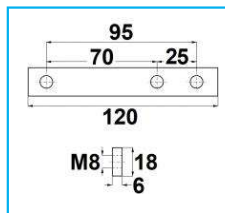

CODICE	DESCRIZIONE	MATERIALE
JR16016002	Piastrina - Interasse 70mm con foro $\varnothing 13$	Zincato

NB: LE MISURE SONO IN "mm".

PIASTRINE

CODICE	DESCRIZIONE	MATERIALE
JR16020001	Piastrina - Interasse 75mm	Zincato

CODICE	DESCRIZIONE	MATERIALE
JR16016003	Piastrina - Interasse 75mm con foro $\varnothing 13$	Zincato

CODICE	DESCRIZIONE	MATERIALE
JR16009001	Piastrina - Interasse 95mm	Zincato

CODICE	DESCRIZIONE	MATERIALE
JR16010002	Piastrina - Interasse 95mm con foro $\varnothing 13$	Zincato

CODICE	DESCRIZIONE	MATERIALE
JR16063003	Piastrina tipo Viberti	Zincato

CODICE	DESCRIZIONE	MATERIALE
JR16064001	Piastrina - Interasse 65/30mm con fori M.8mm	Zincato

NB: LE MISURE SONO IN "mm".

PIASTRINE

CODICE	DESCRIZIONE	MATERIALRE
JR16068001	Piastrina - Interasse 70/25mm con fori M.8mm	Zincato

NB: LE MISURE SONO IN "mm".

JOLLY RICAMBI