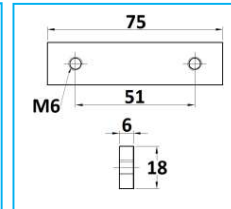

CODICE	DESCRIZIONE	MATERIALE
JR16014001	Piastrina - Interasse 51mm	Zincato