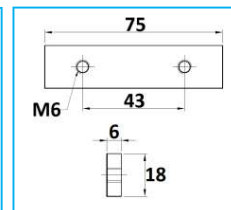

PIASTRINE

CODICE	DESCRIZIONE	MATERIALE
JR16016001	Piastrina - interasse 20mm	Zincato

CODICE	DESCRIZIONE	MATERIALE
JR16026001	Piastrina - Interasse 30mm	Zincato

CODICE	DESCRIZIONE	MATERIALE
JR16012001	Piastrina - Interasse 43mm	Zincato

CODICE	DESCRIZIONE	MATERIALE
JR16016002	Piastrina - Interasse 70mm con foro $\varnothing 13$	Zincato

NB: LE MISURE SONO IN "mm".

PIASTRINE

CODICE	DESCRIZIONE	MATERIALE
JR16020001	Piastrina - Interasse 75mm	Zincato

CODICE	DESCRIZIONE	MATERIALE
JR16063003	Piastrina tipo Viberti	Zincato

CODICE	DESCRIZIONE	MATERIALE
JR16064001	Piastrina - Interasse 65/30mm con fori M.8mm	Zincato

NB: LE MISURE SONO IN "mm".

PIASTRINE

CODICE	DESCRIZIONE	MATERIALRE
JR16068001	Piastrina - Interasse 70/25mm con fori M.8mm	Zincato

NB: LE MISURE SONO IN "mm".

JOLLY RICAMBI