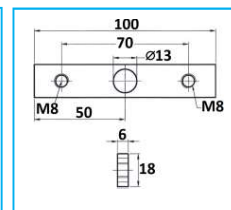

PIASTRINE

CODICE	DESCRIZIONE	MATERIALE
JR16016001	Piastrina - interasse 20mm	Zincato

CODICE	DESCRIZIONE	MATERIALE
JR16026001	Piastrina - Interasse 30mm	Zincato

CODICE	DESCRIZIONE	MATERIALE
JR16012001	Piastrina - Interasse 43mm	Zincato

CODICE	DESCRIZIONE	MATERIALE
JR16014001	Piastrina - Interasse 51mm	Zincato

CODICE	DESCRIZIONE	MATERIALE
JR16004001	Piastrina - Interasse 50mm	Zincato

CODICE	DESCRIZIONE	MATERIALE
JR16006001	Piastrina - Interasse 70mm	Zincato

CODICE	DESCRIZIONE	MATERIALE
JR16016002	Piastrina - Interasse 70mm con foro $\varnothing 13$	Zincato

NB: LE MISURE SONO IN "mm".

PIASTRINE

CODICE	DESCRIZIONE	MATERIALE
JR16020001	Piastrina - Interasse 75mm	Zincato

CODICE	DESCRIZIONE	MATERIALE
JR16063003	Piastrina tipo Viberti	Zincato

CODICE	DESCRIZIONE	MATERIALE
JR16064001	Piastrina - Interasse 65/30mm con fori M.8mm	Zincato

NB: LE MISURE SONO IN "mm".

PIASTRINE

CODICE	DESCRIZIONE	MATERIALRE
JR16068001	Piastrina - Interasse 70/25mm con fori M.8mm	Zincato