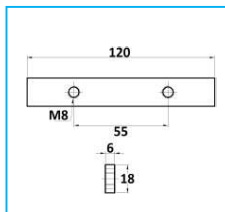

CODICE	DESCRIZIONE	MATERIALE
JR16016002	Piastrina - Interasse 70mm con foro $\varnothing 13$	Zincato

NB: LE MISURE SONO IN "mm".

PIASTRINE

CODICE	DESCRIZIONE	MATERIALE
JR16020001	Piastrina - Interasse 75mm	Zincato

CODICE	DESCRIZIONE	MATERIALE
JR16016003	Piastrina - Interasse 75mm con foro $\varnothing 13$	Zincato

CODICE	DESCRIZIONE	MATERIALE
JR16009001	Piastrina - Interasse 95mm	Zincato

CODICE	DESCRIZIONE	MATERIALE
JR16010002	Piastrina - Interasse 95mm con foro $\varnothing 13$	Zincato

CODICE	DESCRIZIONE	MATERIALE
JR16063003	Piastrina tipo Viberti	Zincato

CODICE	DESCRIZIONE	MATERIALE
JR16064001	Piastrina - Interasse 65/30mm con fori M.8mm	Zincato

NB: LE MISURE SONO IN "mm".

PIASTRINE

CODICE	DESCRIZIONE	MATERIALRE
JR16068001	Piastrina - Interasse 70/25mm con fori M.8mm	Zincato

NB: LE MISURE SONO IN "mm".

JOLLY RICAMBI