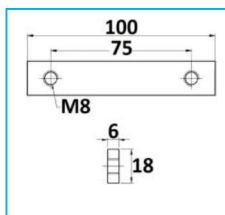

PIASTRINE

CODICE	DESCRIZIONE	MATERIALE
JR16016001	Piastrina - interasse 20mm	Zincato

CODICE	DESCRIZIONE	MATERIALE
JR16026001	Piastrina - Interasse 30mm	Zincato

CODICE	DESCRIZIONE	MATERIALE
JR16012001	Piastrina - Interasse 43mm	Zincato

CODICE	DESCRIZIONE	MATERIALE
JR16014001	Piastrina - Interasse 51mm	Zincato

CODICE	DESCRIZIONE	MATERIALE
JR16004001	Piastrina - Interasse 50mm	Zincato

CODICE	DESCRIZIONE	MATERIALE
JR16006001	Piastrina - Interasse 70mm	Zincato

CODICE	DESCRIZIONE	MATERIALE
JR16016002	Piastrina - Interasse 70mm con foro $\varnothing 13$	Zincato

NB: LE MISURE SONO IN "mm".

PIASTRINE

CODICE	DESCRIZIONE	MATERIALE
JR16020001	Piastrina - Interasse 75mm	Zincato

CODICE	DESCRIZIONE	MATERIALE
JR16063003	Piastrina tipo Viberti	Zincato

CODICE	DESCRIZIONE	MATERIALE
JR16064001	Piastrina - Interasse 65/30mm con fori M.8mm	Zincato

NB: LE MISURE SONO IN "mm".

PIASTRINE

CODICE	DESCRIZIONE	MATERIALRE
JR16068001	Piastrina - Interasse 70/25mm con fori M.8mm	Zincato