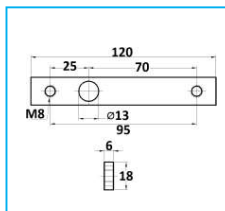

CODICE	DESCRIZIONE	MATERIALE
JR16016002	Piastrina - Interasse 70mm con foro $\varnothing 13$	Zincato

NB: LE MISURE SONO IN "mm".

PIASTRINE

CODICE	DESCRIZIONE	MATERIALE
JR16020001	Piastrina - Interasse 75mm	Zincato

CODICE	DESCRIZIONE	MATERIALE
JR16016003	Piastrina - Interasse 75mm con foro $\varnothing 13$	Zincato

CODICE	DESCRIZIONE	MATERIALE
JR16009001	Piastrina - Interasse 95mm	Zincato

CODICE	DESCRIZIONE	MATERIALE
JR16010002	Piastrina - Interasse 95mm con foro $\varnothing 13$	Zincato

CODICE	DESCRIZIONE	MATERIALE
JR16063003	Piastrina tipo Viberti	Zincato

CODICE	DESCRIZIONE	MATERIALE
JR16064001	Piastrina - Interasse 65/30mm con fori M.8mm	Zincato

NB: LE MISURE SONO IN "mm".

PIASTRINE

CODICE	DESCRIZIONE	MATERIALRE
JR16068001	Piastrina - Interasse 70/25mm con fori M.8mm	Zincato

NB: LE MISURE SONO IN "mm".

JOLLY RICAMBI