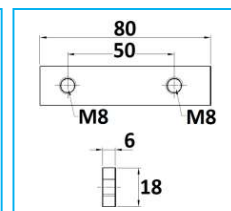

CODICE	DESCRIZIONE	MATERIALE
JR16004001	Piastrina - Interasse 50mm	Zincato