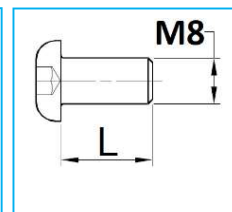

## BUSSOLE E VITI PER CERNIERE SPONDE

CODICE	DESCRIZIONE	A	B	MATERIALRE
JR16062001	Bussola	25	22	Alluminio
JR16062002	Bussola	30	27	Alluminio
JR16062003	Bussola	25	22	Zincata
JR16062004	Bussola	30	27	Zincata

CODICE	DESCRIZIONE	L	MATERIALRE
JR21017013	Vite a brugola TCCEI	16	Zincata
JR21017014	Vite a brugola TCCEI	20	Zincata
JR21017015	Vite a brugola TCCEI	25	Zincata
JR21017016	Vite a brugola TCCEI	30	Zincata

CODICE	DESCRIZIONE	L	MATERIALRE
JR21019026	Vite a brugola con testa svasata TCSEI	20	Zincata
JR21019027		25	Zincata

CODICE	DESCRIZIONE	L	MATERIALRE
JR21020015	Vite a brugola con testa bombata	15	Zincata
JR21020016		20	Zincata

**NB:** LE MISURE SONO IN "mm".