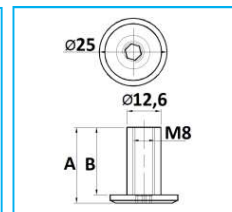

## BUSSOLE E VITI PER CERNIERE SPONDE

CODICE	DESCRIZIONE	A	B	MATERIALRE
JR16062001	Bussola	25	22	Alluminio
JR16062002	Bussola	30	27	Alluminio
JR16062003	Bussola	25	22	Zincata
JR16062004	Bussola	30	27	Zincata

CODICE	DESCRIZIONE	L	MATERIALRE
JR21019026	Vite a brugola con testa svasata TCSEI	20	Zincata
JR21019027		25	Zincata

CODICE	DESCRIZIONE	L	MATERIALRE
JR21020015	Vite a brugola con testa bombata	15	Zincata
JR21020016		20	Zincata

**NB:** LE MISURE SONO IN "mm".