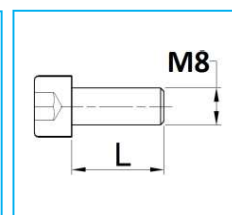

## BUSSOLE E VITI PER CERNIERE SPONDE

CODICE	DESCRIZIONE	A	B	MATERIALRE
JR16062001	Bussola	25	22	Alluminio
JR16062002	Bussola	30	27	Alluminio
JR16062003	Bussola	25	22	Zincata
JR16062004	Bussola	30	27	Zincata

CODICE	DESCRIZIONE	L	MATERIALRE
JR21017013	Vite a brugola TCCEI	16	Zincata
JR21017014	Vite a brugola TCCEI	20	Zincata
JR21017015	Vite a brugola TCCEI	25	Zincata
JR21017016	Vite a brugola TCCEI	30	Zincata

CODICE	DESCRIZIONE	L	MATERIALRE
JR21019026	Vite a brugola con testa svasata TCSEI	20	Zincata
JR21019027		25	Zincata

CODICE	DESCRIZIONE	L	MATERIALRE
JR21020015	Vite a brugola con testa bombata	15	Zincata
JR21020016		20	Zincata

**NB:** LE MISURE SONO IN "mm".