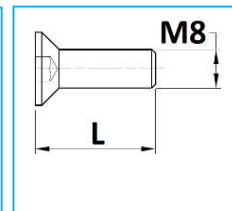

## BUSSOLE E VITI PER CERNIERE SPONDE

CODICE	DESCRIZIONE	A	B	MATERIALRE
JR16062001	Bussola	25	22	Alluminio
JR16062002	Bussola	30	27	Alluminio
JR16062003	Bussola	25	22	Zincata
JR16062004	Bussola	30	27	Zincata

CODICE	DESCRIZIONE	L	MATERIALRE
JR21017013	Vite a brugola TCCEI	16	Zincata
JR21017014	Vite a brugola TCCEI	20	Zincata
JR21017015	Vite a brugola TCCEI	25	Zincata
JR21017016	Vite a brugola TCCEI	30	Zincata

CODICE	DESCRIZIONE	L	MATERIALRE
JR21019026	Vite a brugola con testa svasata TCSEI	20	Zincata
JR21019027		25	Zincata

CODICE	DESCRIZIONE	L	MATERIALRE
JR21020015	Vite a brugola con testa bombata	15	Zincata
JR21020016		20	Zincata

**NB:** LE MISURE SONO IN "mm".