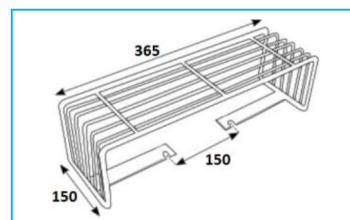

CODICE	VEICOLO	PESO
JR02001017	MAN, NISSAN	900g