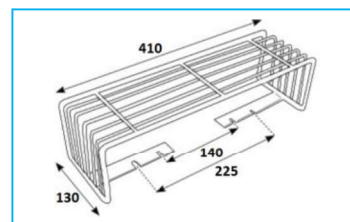

CODICE	VEICOLO	PESO
JR02001013	FORD	760g