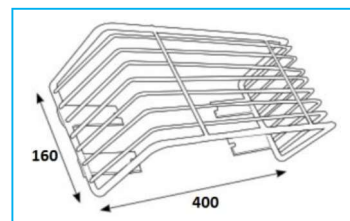

CODICE	VEICOLO	PESO
JR02001006	EUROSTAR,TRAKKER	805g