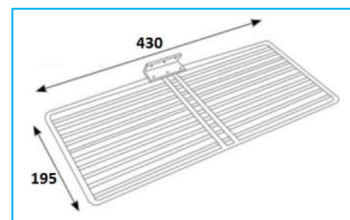

## GRIGLIE PROTEZIONE FANALI POSTERIORI

CODICE	VEICOLO	PESO
JR02001001	DAILY,EUROCARGO,NISSAN CABSTAR,RENAULT MAXITY	742g

CODICE	VEICOLO	PESO
JR02001002	IVEVO 190	686g

CODICE	VEICOLO	PESO
JR02001003	EUROTECH,EUROCARGO,EUROSTAR,TRAKKER,STRALIS	1240g

**NB:** LE MISURE SONO IN "mm".