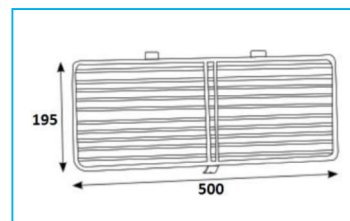

CODICE	VEICOLO	PESO
JR02001005	EUROTECH,EUROCARGO,EUROSTAR,TRALIS	805g