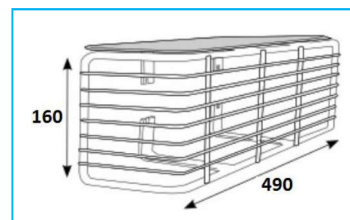

**NB:** LE MISURE SONO IN "mm".

## GRIGLIE PROTEZIONE FANALI POSTERIORI

CODICE	VEICOLO	PESO
JR02001008	IVECO DAILY	970g

CODICE	VEICOLO	PESO
JR02001009	IVECO DAILY	730g

CODICE	VEICOLO	LATO	PESO
JR02001010	TRAKKER (CON PARASASSI)	DESTRO	2020g
JR02001011	TRAKKER (CON PARASASSI)	SINISTRO	2020g