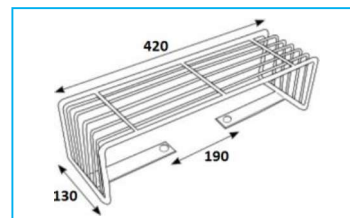

CODICE	VEICOLO	PESO
JR02001014	FORD V	750g