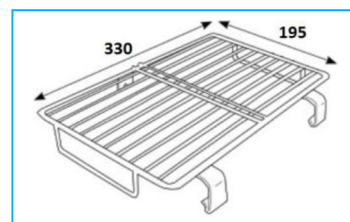

CODICE	VEICOLO	PESO
JR02001004	DAILY,EUROCARGO	550g