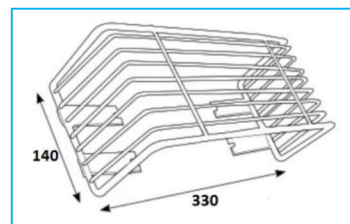

## GRIGLIE PROTEZIONE FANALI POSTERIORI

CODICE	VEICOLO	PESO
JR02001001	DAILY,EUROCARGO,NISSAN CABSTAR,RENAULT MAXITY	742g

CODICE	VEICOLO	PESO
JR02001002	IVEVO 190	686g

CODICE	VEICOLO	PESO
JR02001003	EUROTECH,EUROCARGO,EUROSTAR,TRAKKER,STRALIS	1240g

**NB:** LE MISURE SONO IN "mm".