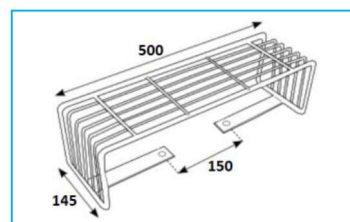

CODICE	VEICOLO	PESO
JR02001021	MERCEDES SPRINTER	1250g