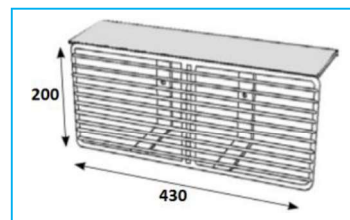

## GRIGLIE PROTEZIONE FANALI POSTERIORI

CODICE	VEICOLO	PESO
JR02001016	MAN TGA, RENAULT MAGNUM	1265g

CODICE	VEICOLO	PESO
JR02001017	MAN, NISSAN	900g

CODICE	VEICOLO	LATO	PESO
JR02001018	MAN TGL, MAN TGA (CON PARASASSI)	DESTRO	1780g
JR02001019	MAN TGL, MAN TGA (CON PARASASSI)	SINISTRO	1780g