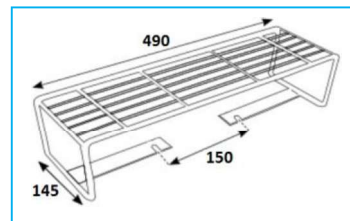

GRIGLIE PROTEZIONE FANALI POSTERIORI

CODICE	VEICOLO	PESO
JR02001016	MAN TGA, RENAULT MAGNUM	1265g