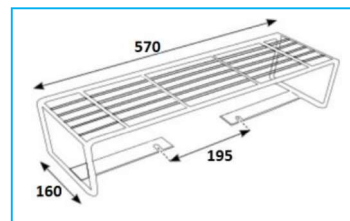

CODICE	VEICOLO	PESO
JR02001022	MERCEDES ACTROS, AXOR	1580g