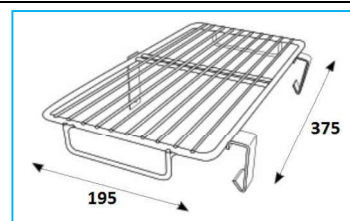

## GRIGLIE PROTEZIONE FANALI POSTERIORI

CODICE	VEICOLO	PESO
JR02001008	IVECO DAILY	970g

CODICE	VEICOLO	PESO
JR02001009	IVECO DAILY	730g

CODICE	VEICOLO	LATO	PESO
JR02001010	TRAKKER (CON PARASASSI)	DESTRO	2020g
JR02001011	TRAKKER (CON PARASASSI)	SINISTRO	2020g

CODICE	VEICOLO	PESO
JR02001012	TRAKKER	920g

CODICE	VEICOLO	PESO
JR02001013	FORD	760g

CODICE	VEICOLO	PESO
JR02001014	FORD V	750g

CODICE	VEICOLO	PESO
JR02001015	FORD TRANSIT	782g

**NB:** LE MISURE SONO IN "mm".