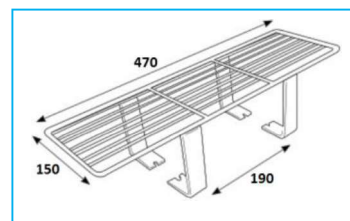

CODICE	VEICOLO	PESO
JR02001012	TRAKKER	920g