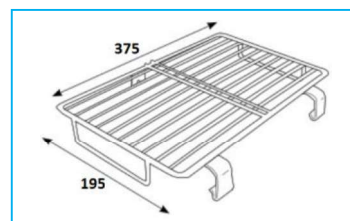

CODICE	VEICOLO	PESO
JR02001020	NISSAN CABSTAR, NISSAN ECO, RENAULT MASCOTTE	665g