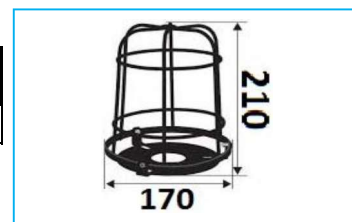

## GRIGLIE PROTEZIONE MEZZI AGRICOLI E RIMORCHIETTI

CODICE	VEICOLO	PESO
JR02001036	PROTEZIONE LAMPEGGIANTI	450g

CODICE	VEICOLO	A	B	PESO
JR02001037	MEZZI AGRICOLI	160	240	440g
JR02001038	MEZZI AGRICOLI	200	220	440g
JR02001039	MEZZI AGRICOLI	240	220	440g
JR02001040	MEZZI AGRICOLI	280	250	440g
JR02001041	MEZZI AGRICOLI	300	210	440g

**NB:** TUTTE LE MISURE SONO IN "mm".