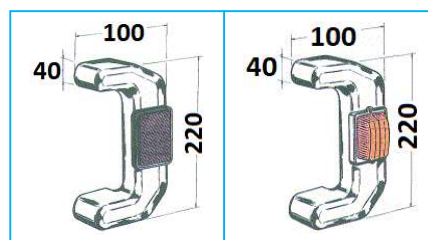

TERMINALI BARRA PARAINCASTRO PVC

CODICE	DESCRIZIONE	MATERIALE
JR02004001	Tappo terminale pvc tipo iveco (240x105x50mm)	Plastica

CODICE	DESCRIZIONE	MATERIALE
JR02004002	Tappo terminale pvc con catadiottro arancio	Plastica
JR02004003	Tappo terminale pvc con luce ingombro arancio	Plastica
JR02004004	Tappo terminale pvc con luce ingombro bianca/rossa	Plastica

CODICE	DESCRIZIONE	MATERIALE
JR02004005	Tappo terminale pvc tipo aspock (250x120x25mm)	Plastica

CODICE	DESCRIZIONE	MATERIALE
JR02004006	Tappo terminale pvc remp (205x85x50mm)	Plastica

CODICE	DESCRIZIONE	MATERIALE
JR02004010	Tappo terminale DX tipo aspock - ECE58-R3	Plastica
JR02004011	Tappo terminale DX tipo aspock - ECE58-R4	Plastica

NB: LE MISURE SONO IN "mm".

TERMINALI BARRA PARAINCASTRO PVC

CODICE	DESCRIZIONE	MATERIALE
JR02009001	Tappo terminale pvc da 100x100mm	Plastica

CODICE	DESCRIZIONE	MATERIALE
JR02009002	Tappo terminale pvc da Ø100mm	Plastica

NB: LE MISURE SONO IN "mm".

JOLLY RICAMBI