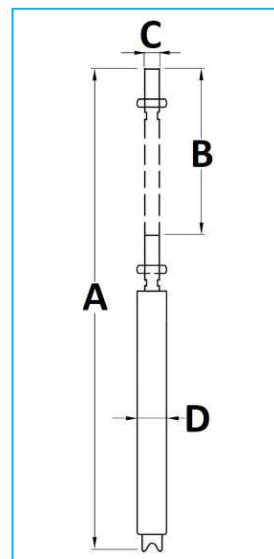

MOLLE A GAS

CODICE	DESCRIZIONE	A	B	D	d	KG	TESTINE
JR20001001	Molla a gas	255	85	19	8	10	A3-B3
JR20001002	Molla a gas	255	85	19	8	20	A3-B3
JR20001003	Molla a gas	255	85	19	8	30	A3-B3
JR20001004	Molla a gas	290	100	19	8	35	A3-B3
JR20001005	Molla a gas	354	135	19	8	25	A3-B3
JR20001006	Molla a gas	405	155	19	8	50	A3-B3
JR20001007	Molla a gas	485	198	19	8	30	A3-B3
JR20001008	Molla a gas	487	198	22	10	50	A3-B3
JR20001009	Molla a gas	550	228	19	8	30	A3-B3
JR20001010	Molla a gas	550	228	19	8	40	A3-B3
JR20001011	Molla a gas	587	245	19	8	30	A3-B3
JR20001012	Molla a gas	600	250	19	8	20	A3-B3
JR20001013	Molla a gas	600	250	19	8	30	A3-B3
JR20001014	Molla a gas	592	254	22	10	40	A3-B3
JR20001015	Molla a gas	602	260	22	10	60	A15-B15
JR20001016	Molla a gas	602	260	22	10	80	A15-B15
JR20001017	Molla a gas	602	260	22	10	110	A15-B15
JR20001018	Molla a gas	706	305	28	14	200	A15-B15
JR20001019	Molla a gas	702	310	22	10	35	A15-B15
JR20001020	Molla a gas	702	310	22	10	55	A15-B15
JR20001021	Molla a gas	702	310	22	10	70	A15-B15
JR20001022	Molla a gas	806	355	28	14	100	A15-B15
JR20001023	Molla a gas	806	355	28	14	130	A15-B15
JR20001024	Molla a gas	806	355	28	14	200	A15-B15
JR20001025	Molla a gas	800	360	22	10	80	A15-B15
JR20001026	Molla a gas	800	360	22	10	90	A15-B15

CODICE	DESCRIZIONE	A	B	C	D	KG
JR20002001	Molla a gas	457	164	14	28	100
JR20002002	Molla a gas	457	164	14	28	150
JR20002003	Molla a gas	457	164	14	28	200
JR20002004	Molla a gas	457	164	14	28	250

NB: LE MISURE SONO IN "mm".

MOLLE A GAS

CODICE	DESCRIZIONE	A	B	C	KG
JR20003001	Molla a gas	182 - 280	148	98	300
JR20003002	Molla a gas	182 - 280	148	98	350
JR20003003	Molla a gas	182 - 280	148	98	500

NB: Siamo in grado di procurare molle a gas fatte su misura, con lunghezza, portata e testine di fissaggio ad esigenza del cliente.

NB: LE MISURE SONO IN "mm".