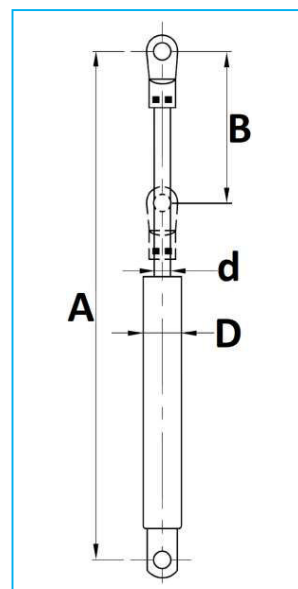

MOLLE A GAS

CODICE	DESCRIZIONE	A	B	D	d	KG	TESTINE
JR20001001	Molla a gas	255	85	19	8	10	A3-B3
JR20001002	Molla a gas	255	85	19	8	20	A3-B3
JR20001003	Molla a gas	255	85	19	8	30	A3-B3
JR20001004	Molla a gas	290	100	19	8	35	A3-B3
JR20001005	Molla a gas	354	135	19	8	25	A3-B3
JR20001006	Molla a gas	405	155	19	8	50	A3-B3
JR20001007	Molla a gas	485	198	19	8	30	A3-B3
JR20001008	Molla a gas	487	198	22	10	50	A3-B3
JR20001009	Molla a gas	550	228	19	8	30	A3-B3
JR20001010	Molla a gas	550	228	19	8	40	A3-B3
JR20001011	Molla a gas	587	245	19	8	30	A3-B3
JR20001012	Molla a gas	600	250	19	8	20	A3-B3
JR20001013	Molla a gas	600	250	19	8	30	A3-B3
JR20001014	Molla a gas	592	254	22	10	40	A3-B3
JR20001015	Molla a gas	602	260	22	10	60	A15-B15
JR20001016	Molla a gas	602	260	22	10	80	A15-B15
JR20001017	Molla a gas	602	260	22	10	110	A15-B15
JR20001018	Molla a gas	706	305	28	14	200	A15-B15
JR20001019	Molla a gas	702	310	22	10	35	A15-B15
JR20001020	Molla a gas	702	310	22	10	55	A15-B15
JR20001021	Molla a gas	702	310	22	10	70	A15-B15
JR20001022	Molla a gas	806	355	28	14	100	A15-B15
JR20001023	Molla a gas	806	355	28	14	130	A15-B15
JR20001024	Molla a gas	806	355	28	14	200	A15-B15
JR20001025	Molla a gas	800	360	22	10	80	A15-B15
JR20001026	Molla a gas	800	360	22	10	90	A15-B15

CODICE	DESCRIZIONE	A	B	C	D	KG
JR20002001	Molla a gas	457	164	14	28	100
JR20002002	Molla a gas	457	164	14	28	150
JR20002003	Molla a gas	457	164	14	28	200
JR20002004	Molla a gas	457	164	14	28	250

NB: LE MISURE SONO IN "mm".

MOLLE A GAS

CODICE	DESCRIZIONE	A	B	C	KG
JR20003001	Molla a gas	182 - 280	148	98	300
JR20003002	Molla a gas	182 - 280	148	98	350
JR20003003	Molla a gas	182 - 280	148	98	500

NB: Siamo in grado di procurare molle a gas fatte su misura, con lunghezza, portata e testine di fissaggio ad esigenza del cliente.

NB: LE MISURE SONO IN "mm".