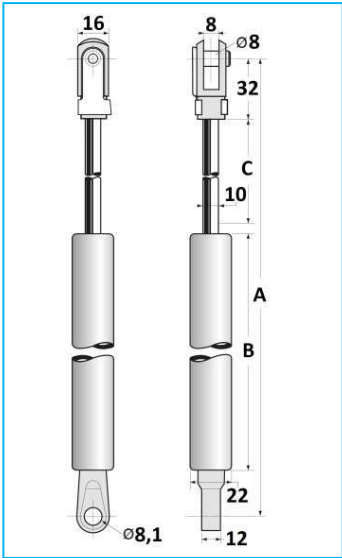

MOLLE A GAS

CODICE	DESCRIZIONE	A	B	D	d	KG	TESTINE
JR20001001	Molla a gas	255	85	19	8	10	A3-B3
JR20001002	Molla a gas	255	85	19	8	20	A3-B3
JR20001003	Molla a gas	255	85	19	8	30	A3-B3
JR20001004	Molla a gas	290	100	19	8	35	A3-B3
JR20001005	Molla a gas	354	135	19	8	25	A3-B3
JR20001006	Molla a gas	405	155	19	8	50	A3-B3
JR20001007	Molla a gas	485	198	19	8	30	A3-B3
JR20001008	Molla a gas	487	198	22	10	50	A3-B3
JR20001009	Molla a gas	550	228	19	8	30	A3-B3
JR20001010	Molla a gas	550	228	19	8	40	A3-B3
JR20001011	Molla a gas	587	245	19	8	30	A3-B3
JR20001012	Molla a gas	600	250	19	8	20	A3-B3
JR20001013	Molla a gas	600	250	19	8	30	A3-B3
JR20001014	Molla a gas	592	254	22	10	40	A3-B3
JR20001015	Molla a gas	602	260	22	10	60	A15-B15
JR20001016	Molla a gas	602	260	22	10	80	A15-B15
JR20001017	Molla a gas	602	260	22	10	110	A15-B15
JR20001018	Molla a gas	706	305	28	14	200	A15-B15
JR20001019	Molla a gas	702	310	22	10	35	A15-B15
JR20001020	Molla a gas	702	310	22	10	55	A15-B15
JR20001021	Molla a gas	702	310	22	10	70	A15-B15
JR20001022	Molla a gas	806	355	28	14	100	A15-B15
JR20001023	Molla a gas	806	355	28	14	130	A15-B15
JR20001024	Molla a gas	806	355	28	14	200	A15-B15
JR20001025	Molla a gas	800	360	22	10	80	A15-B15
JR20001026	Molla a gas	800	360	22	10	90	A15-B15

CODICE	DESCRIZIONE	A	B	C	D	KG
JR20002001	Molla a gas	457	164	14	28	100
JR20002002	Molla a gas	457	164	14	28	150
JR20002003	Molla a gas	457	164	14	28	200
JR20002004	Molla a gas	457	164	14	28	250

NB: LE MISURE SONO IN "mm".

MOLLE A GAS

CODICE	DESCRIZIONE	A	B	C	KG
JR20003001	Molla a gas	182 - 280	148	98	300
JR20003002	Molla a gas	182 - 280	148	98	350
JR20003003	Molla a gas	182 - 280	148	98	500

NB: Siamo in grado di procurare molle a gas fatte su misura, con lunghezza, portata e testine di fissaggio ad esigenza del cliente.

NB: LE MISURE SONO IN "mm".