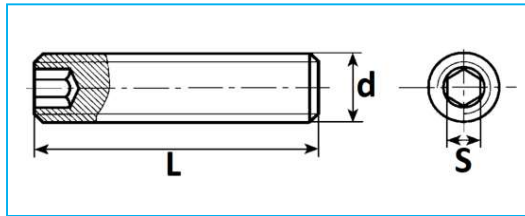

VITI PIATTE SENZA TESTA, CAVA ESAGONALE (GRANO)

CODICE	d	L	S
JR21052001	M3	8	1,5
JR21052002	M3	10	1,5
JR21052003	M3	12	1,5
JR21052004	M3	14	1,5
JR21052005	M3	16	1,5
JR21052006	M4	8	2
JR21052007	M4	10	2
JR21052008	M4	12	2
JR21052009	M4	14	2
JR21052010	M4	16	2
JR21052011	M4	18	2
JR21052012	M4	20	2
JR21052013	M5	8	2,5
JR21052014	M5	10	2,5
JR21052015	M5	12	2,5
JR21052016	M5	14	2,5
JR21052017	M5	16	2,5
JR21052018	M5	18	2,5
JR21052019	M5	20	2,5
JR21052020	M5	25	2,5
JR21052021	M6	8	3
JR21052022	M6	10	3
JR21052023	M6	12	3
JR21052024	M6	14	3
JR21052025	M6	16	3
JR21052026	M6	18	3
JR21052027	M6	20	3
JR21052028	M6	25	3
JR21052029	M6	30	3
JR21052030	M8	8	4
JR21052031	M8	10	4
JR21052032	M8	12	4
JR21052033	M8	14	4
JR21052034	M8	16	4
JR21052035	M8	18	4

NB: LE MISURE SONO IN "mm".