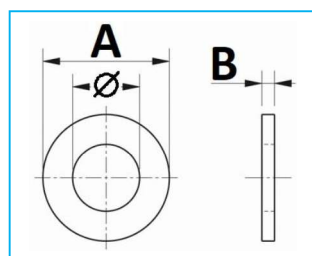

## RONDELLA ZINCATA

CODICE	VITE	Ø	A	B
JR21006001	M4	4,3	9	0,8
JR21006002	M5	5,3	10	1
JR21006003	M6	6,4	12,5	1,6
JR21006004	M7	7,4	14	1,6
JR21006005	M8	8,4	17	1,6
JR21006006	M10	10,5	21	2
JR21006007	M12	13	24	2,5
JR21006008	M14	15	28	2,5
JR21006009	M16	17	30	3
JR21006010	M18	19	24	3
JR21006011	M20	21	37	3

CODICE	VITE	Ø	A	B
JR21006012	M22	23	39	3
JR21006013	M24	25	44	4
JR21006014	M27	28	50	4
JR21006015	M30	31	56	4
JR21006016	M33	34	60	5
JR21006017	M36	37	66	5
JR21006018	M39	40	72	5
JR21006019	M42	43	78	7
JR21006020	M45	46	85	7
JR21006021	M48	50	82	7
JR21006022	M52	54	98	8

## RONDELLA ZINCATA FASCIA LARGA

CODICE	VITE	Ø	A	B
JR21007001	M4	4,3	12	1
JR21007002	M5	5,3	15	1,6
JR21007003	M5	5,3	20	1,6
JR21007004	M6	6,6	18	1,5
JR21007005	M6	6,6	24	2
JR21007006	M7	7,5	21	2
JR21007007	M7	7,5	28	2,5
JR21007008	M8	9	24	2
JR21007009	M8	9	32	2,5
JR21007010	M10	11	30	2,5
JR21007011	M10	11	40	2,5

**NB:** LE MISURE SONO IN "mm".