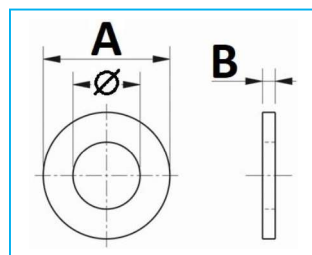

## RONDELLA ZINCATA

CODICE	VITE	Ø	A	B
JR21006001	M4	4,3	9	0,8
JR21006002	M5	5,3	10	1
JR21006003	M6	6,4	12,5	1,6
JR21006004	M7	7,4	14	1,6
JR21006005	M8	8,4	17	1,6
JR21006006	M10	10,5	21	2
JR21006007	M12	13	24	2,5
JR21006008	M14	15	28	2,5
JR21006009	M16	17	30	3
JR21006010	M18	19	24	3
JR21006011	M20	21	37	3

CODICE	VITE	Ø	A	B
JR21006012	M22	23	39	3
JR21006013	M24	25	44	4
JR21006014	M27	28	50	4
JR21006015	M30	31	56	4
JR21006016	M33	34	60	5
JR21006017	M36	37	66	5
JR21006018	M39	40	72	5
JR21006019	M42	43	78	7
JR21006020	M45	46	85	7
JR21006021	M48	50	82	7
JR21006022	M52	54	98	8

## RONDELLA ZINCATA FASCIA LARGA

CODICE	VITE	Ø	A	B
JR21007001	M4	4,3	12	1
JR21007002	M5	5,3	15	1,6
JR21007003	M5	5,3	20	1,6
JR21007004	M6	6,6	18	1,5
JR21007005	M6	6,6	24	2
JR21007006	M7	7,5	21	2
JR21007007	M7	7,5	28	2,5
JR21007008	M8	9	24	2
JR21007009	M8	9	32	2,5
JR21007010	M10	11	30	2,5
JR21007011	M10	11	40	2,5

**NB:** LE MISURE SONO IN "mm".