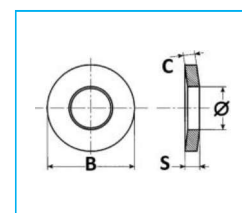

DISCO ELASTICO CURVO

CODICE	VITE	Ø	B	C	S
JR21010001	M4	4,2	10	0,5	0,9
JR21010002	M5	5,2	12	0,6	1,1
JR21010003	M6	6,2	14	0,8	1,2
JR21010004	M8	8,2	18	0,9	1,5
JR21010005	M10	10,2	22	1	1,85
JR21010006	M12	12,2	28	1,25	2,2
JR21010007	M14	14,2	28	1,5	2,3

CODICE	VITE	Ø	B	C	S
JR21010008	M16	16,3	34	1,75	2,55
JR21010009	M18	18,3	40	2	2,9
JR21010010	M20	20,3	40	2	3
JR21010011	M22	22,4	45	2,25	3,35
JR21010012	M24	24,4	45	2,25	3,45
JR21010013	M27	27,5	52	2,5	3,8
JR21010014	M30	30,5	58	2,8	4,1