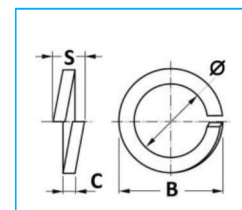

## RONDELLA GROWER

CODICE	VITE	Ø	B	C	S
JR21008001	M4	4,1	7,6	0,9	1,8
JR21008002	M5	5,1	9,2	1,2	2,4
JR21008003	M6	6,1	11,8	1,6	3,2
JR21008004	M7	7,4	12,4	1,6	3,2
JR21008005	M8	8,1	14,8	2	4
JR21008006	M10	10,2	18,1	2,2	4,4
JR21008007	M12	12,2	21,1	2,5	5
JR21008008	M14	14,2	24,1	3	6
JR21008009	M16	16,2	27,4	3,5	7

CODICE	VITE	Ø	B	C	S
JR21008010	M18	18,2	29,4	3,5	7
JR21008011	M20	20,2	33,6	4	8
JR21008012	M22	22,5	35,5	4	8
JR21008013	M24	24,5	40	5	10
JR21008014	M27	27,5	43	5	10
JR21008015	M30	30,5	48	6	12
JR21008016	M33	33,5	55,2	6	12
JR21008017	M36	36,5	57	6	12
JR21008018	M39	39,5	60	6	12

## RONDELLA DENTELLATA

CODICE	VITE	Ø	B	C
JR21009001	M4	4,3	8	0,5
JR21009002	M5	5,1	9	0,5
JR21009003	M6	6,4	10	0,7
JR21009004	M7	7,4	12,5	0,8
JR21009005	M8	8,2	14	0,8
JR21009006	M10	10,5	15	0,8
JR21009007	M12	12,5	20,5	0,9
JR21009008	M14	14,5	24	1

## DISCO ELASTICO CURVO

CODICE	VITE	Ø	B	C	S
JR21010001	M4	4,2	10	0,5	0,9
JR21010002	M5	5,2	12	0,6	1,1
JR21010003	M6	6,2	14	0,8	1,2
JR21010004	M8	8,2	18	0,9	1,5
JR21010005	M10	10,2	22	1	1,85
JR21010006	M12	12,2	28	1,25	2,2
JR21010007	M14	14,2	28	1,5	2,3