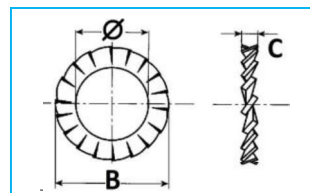

RONDELLA DENTELLATA

CODICE	VITE	Ø	B	C
JR21009001	M4	4,3	8	0,5
JR21009002	M5	5,1	9	0,5
JR21009003	M6	6,4	10	0,7
JR21009004	M7	7,4	12,5	0,8
JR21009005	M8	8,2	14	0,8
JR21009006	M10	10,5	15	0,8
JR21009007	M12	12,5	20,5	0,9
JR21009008	M14	14,5	24	1

CODICE	VITE	Ø	B	C
JR21009009	M16	16,5	26	1,2
JR21009010	M18	19	30	1
JR21009011	M20	21	33	1,4
JR21009012	M22	23	36	1,5
JR21009013	M24	25	38	1,5
JR21009014	M27	28	44	1,6
JR21009015	M30	31	48	1,6